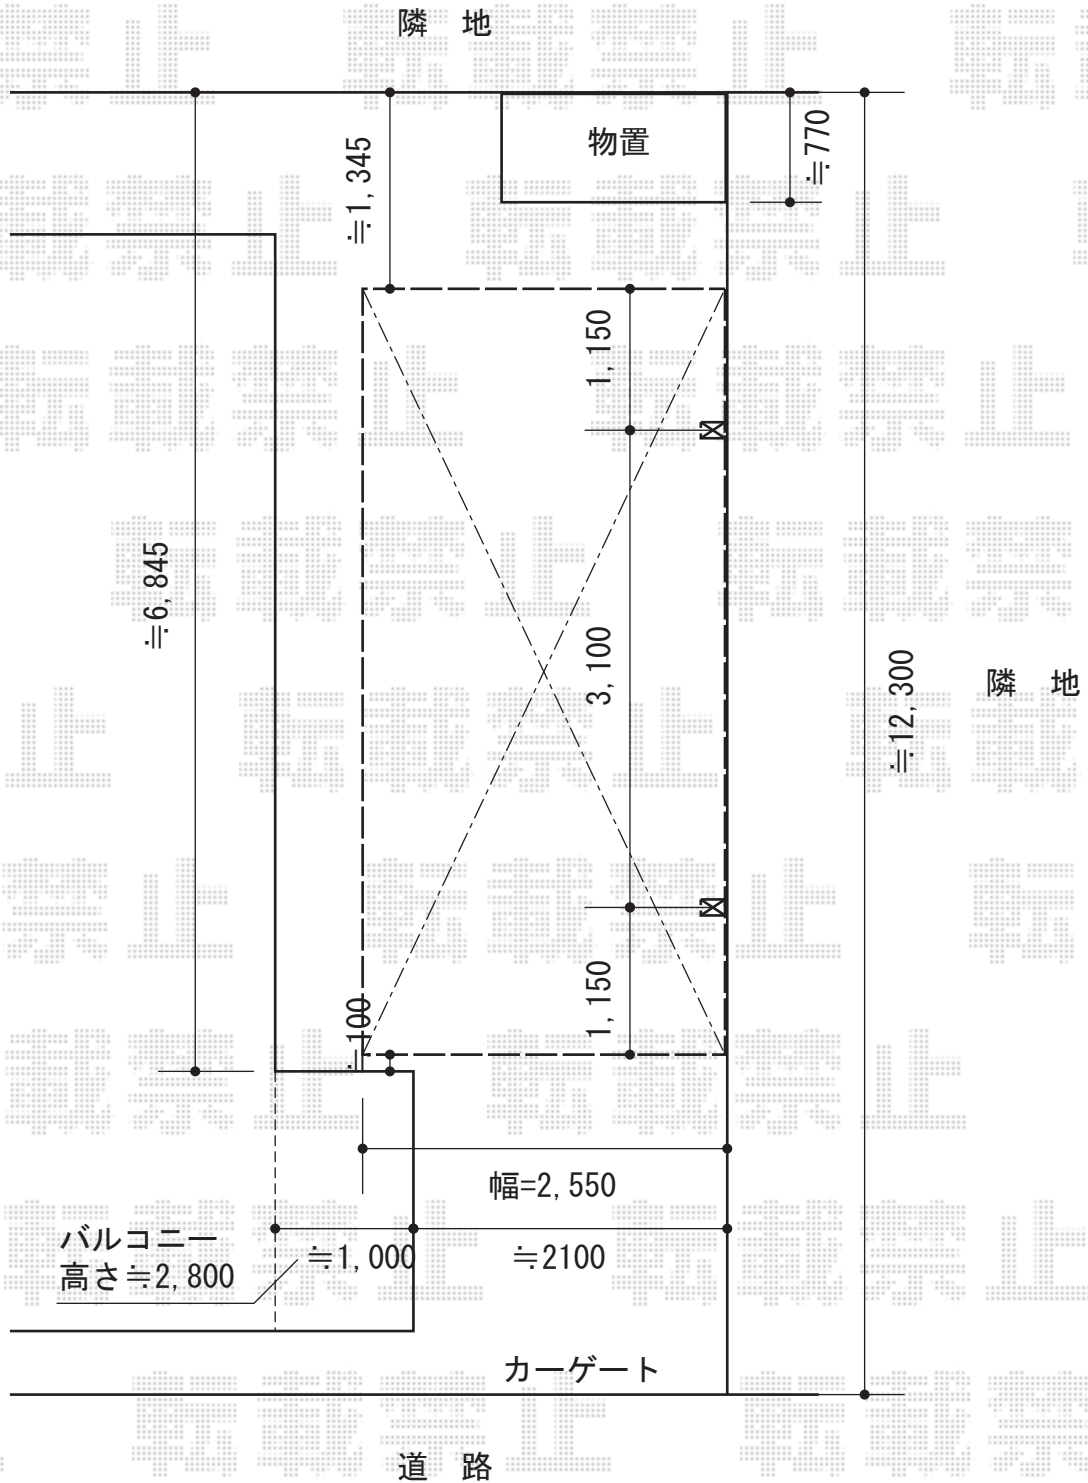

レイナポート 積雪～20cm対応

YKK AP レイナポート 積雪～20cm対応

幅=2,550mm

奥行=5,400mm

色：カームブラック

屋根材：熱線遮断ポリカーボネート（アースブルーマット調）

柱仕様：ハイロング柱仕様（有効高 約2,800mm）

現場状況や作図制限により概略図の内容と多少の違いが生じることがございます。
 施工時は、現場優先とさせて頂きたく思いますので、お立会い頂き、
 最終のご指示のほど、何卒、宜しくお願い致します。