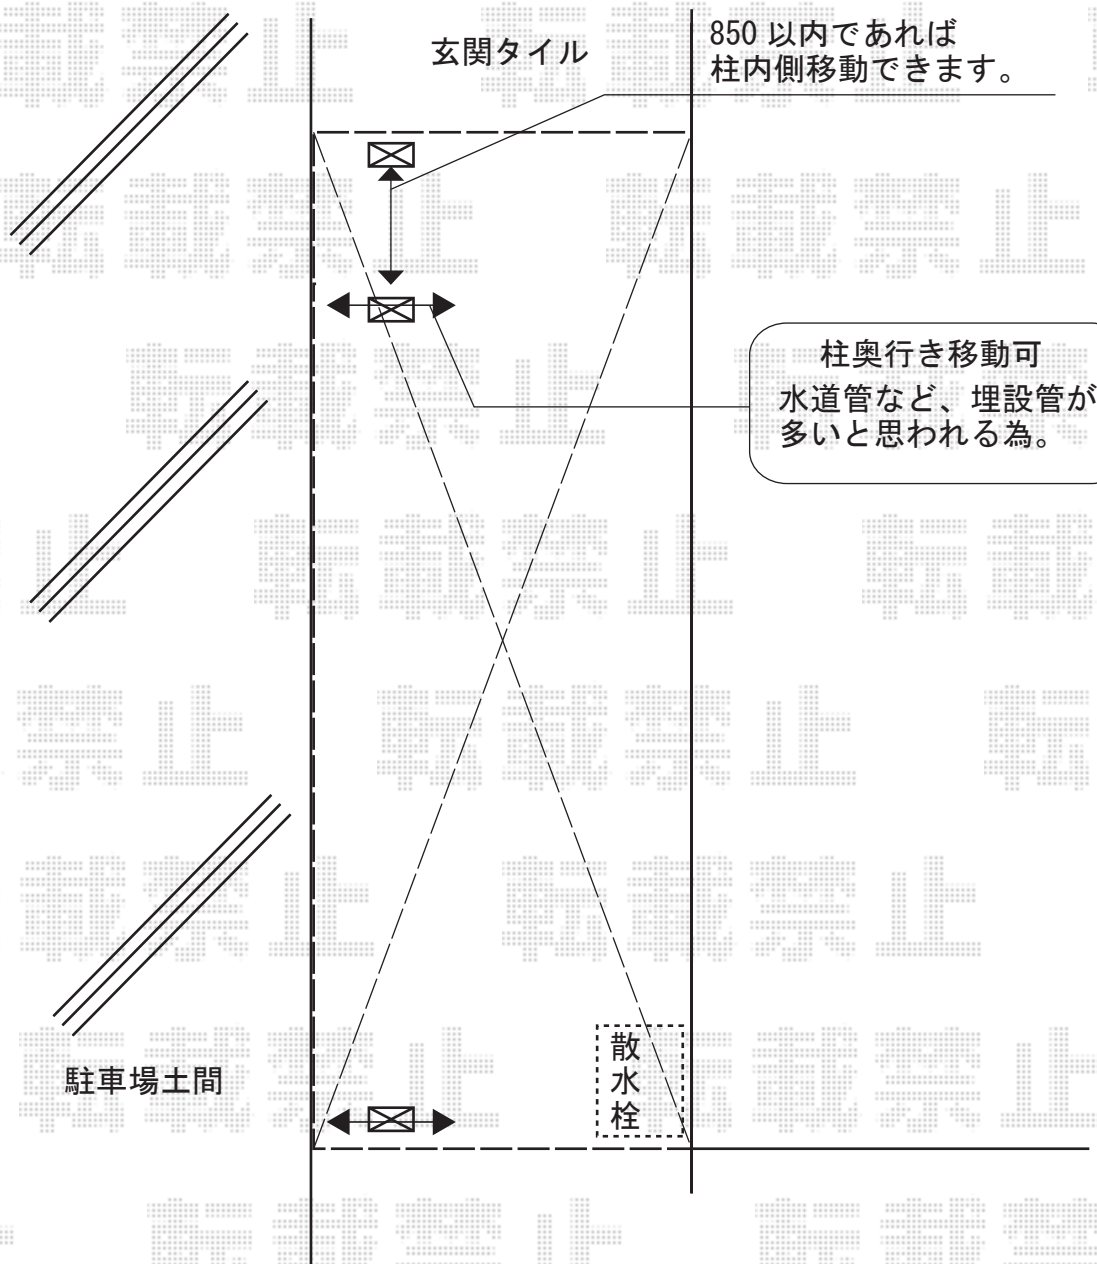

プレシオステラス R型 テラスタイプ 単体 積雪～20cm対応

Value Select プレシオステラス R型 テラスタイプ 単体 積雪～20cm対応
間口=関東間2.0間 (柱芯々3,485mm 屋根幅3,670mm)
出幅=5尺 (1,470mm)
色：チャコールブラック
屋根材：熱線遮断ポリカーボネート (スカイブルーマット調)
柱仕様：柱奥行移動タイプ (柱2本)
施工方法：上止め仕様
メーカー希望小売価格： ¥149,200.-

現場状況や作図制限により概略図の内容と多少の違いが生じることがございます。
施工時は、現場優先とさせて頂きたく思いますので、お立会い頂き、
最終のご指示のほど、何卒、宜しくお願い致します。

EX-SHOP
HTTP://WWW.EX-SHOP.NET

担当：本田