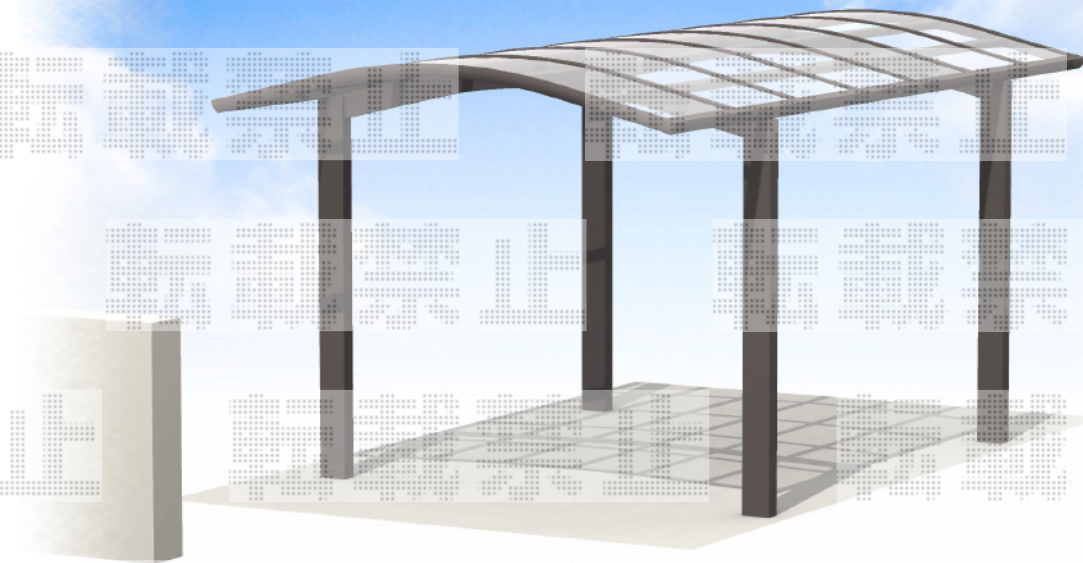

レイナワンポートZ 積雪～20cm対応

土間コンクリート
メッシュ入り

門柱あり

YKK AP レйнаワンポートZ 積雪～20cm対応
幅=3,034mm
奥行=5,052mm
色：カームブラック
屋根材：ポリカーボネート（アースブルー）
柱仕様：標準柱仕様（有効高 約2,000mm）

新設カーポート

現場状況や作図制限により概略図の内容と多少の違いが生じることがございます。
施工時は、現場優先とさせて頂きたく思いますので、お立会い頂き、
最終のご指示のほど、何卒、宜しくお願い致します。