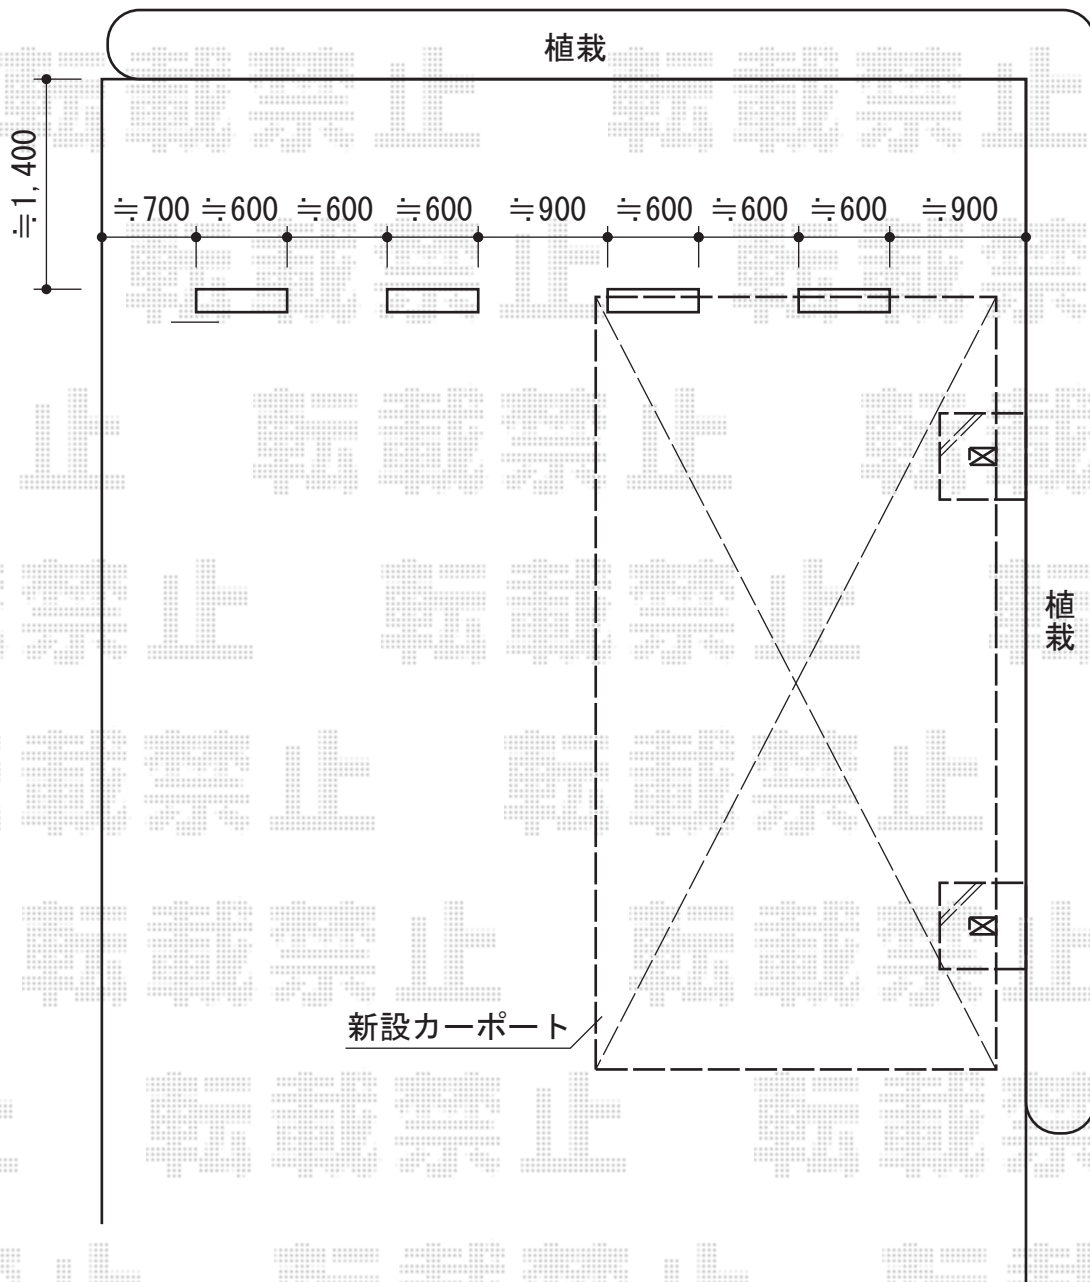

プレシオスポート 積雪～20cm対応

Value Select プレシオスポート 積雪～20cm対応

幅=2,700mm

奥行=5,052mm

色：チャコールブラック

屋根材：熱線遮断ポリカーボネート（スカイブルーマット調）

柱仕様：ハイルーフ柱仕様（有効高 約2,250mm）

現場状況や作図制限により概略図の内容と多少の違いが生じることがございます。  
施工時は、現場優先とさせて頂きたく思いますので、お立会い頂き、  
最終のご指示のほど、何卒、宜しくお願い致します。