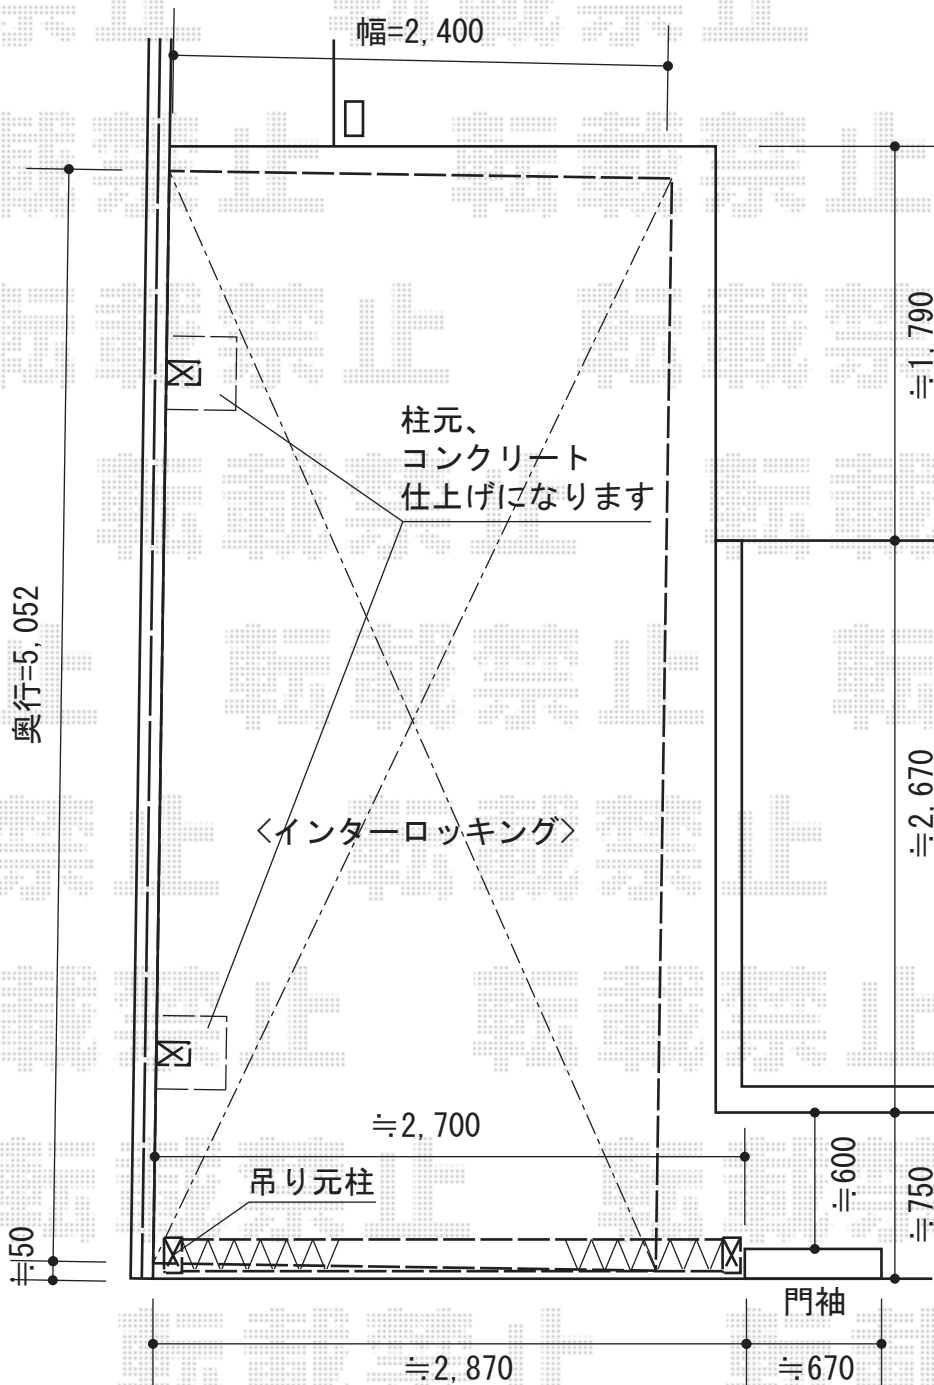

カーポート・カーゲート

YKK AP レイナポート 積雪~20cm対応
 幅=2,400mm
 奥行=5,052mm
 色：ホワイト
 屋根材：ポリカーボネート（トーマイマット）
 柱仕様：標準柱仕様（有効高 約2,000mm）

TOEX アルシャインII L型 Aタイプ ノンレール 片開き 300S
 開口幅=2,470mm
 全幅=2,908mm
 たたみ幅=390mm
 高さ=1,250mm
 色：アイボリーホワイト
 キャスター数：2
 落棒数：2

現場状況や作図制限により概略図の内容と多少の違いが生じることがございます。
 施工時は、現場優先とさせて頂きたく思いますので、お立会い頂き、
 最終のご指示のほど、何卒、宜しくお願い致します。

EX-SHOP
[HTTP://WWW.EX-SHOP.NET](http://www.ex-shop.net)

担当：岡本

全ての著作権は、エクスショップに帰属します。当社とのお取引目的外的使用・複製・転載禁止となっております。