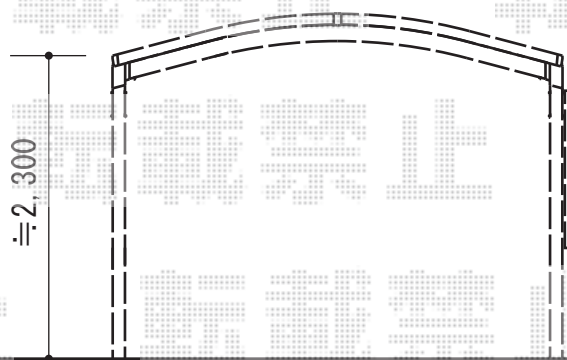

メジャーポートII SXタイプ 積雪～30cm対応

サイドパネル 2段
高さ800+高さ800

境界ブロック 3段+フェンス高さ800

ハツリあり
残土処分あり
サイドパネル2段あり
既存カーポート撤去・処分あり

TOEX メジャーポートII SXタイプ 積雪～30cm対応

幅=3,057mm

奥行=4,980mm

色：オータムブラウン

屋根材：熱線吸収ポリカーボネート（クリアブルー・すりガラス調）

柱仕様：ロング柱仕様（有効高 約2,303mm）

TOEX メジャーポートII SXタイプ サイドパネルL 2段

奥行サイズ：L50タイプ用

高さ：（H800+H800）2段

色：オータムブラウン

パネル材：熱線吸収ポリカーボネート（クリアブルー・すりガラス調）

柱仕様：ロング柱仕様/間柱3本