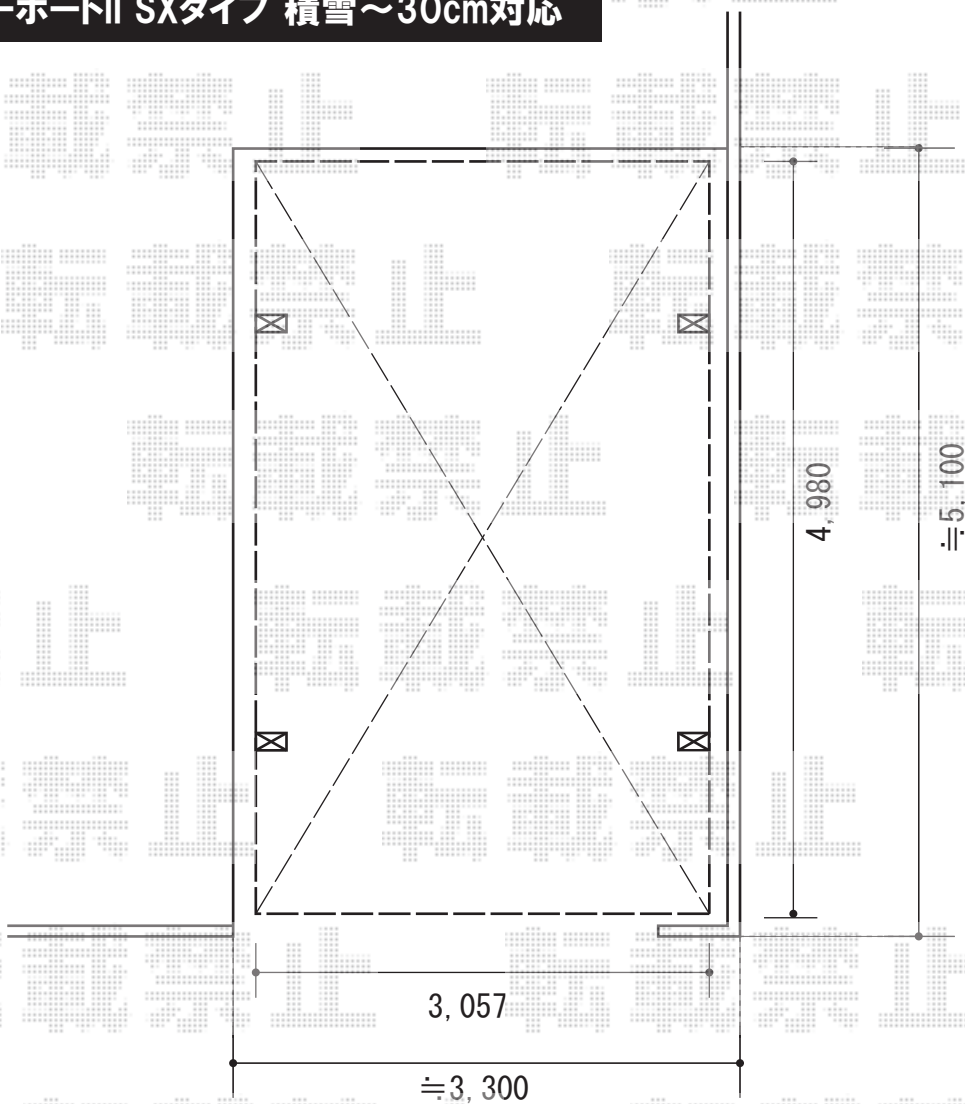

メジャーポートII SXタイプ 積雪～30cm対応

サイドパネル 2段
高さ800+高さ800

境界ブロック 3段+フェンス高さ800

ハツリあり
残土処分あり
サイドパネル2段あり
既存カーポート撤去・処分あり

TOEX メジャーポートII SXタイプ 積雪～30cm対応

幅=3,057mm

奥行=4,980mm

色：オータムブラウン

屋根材：熱線吸収ポリカーボネート（クリアブルー・すりガラス調）

柱仕様：ロング柱仕様（有効高 約2,303mm）

TOEX メジャーポートII SXタイプ サイドパネルL 2段

奥行サイズ：L50タイプ用

高さ：（H800+H800）2段

色：オータムブラウン

パネル材：熱線吸収ポリカーボネート（クリアブルー・すりガラス調）

柱仕様：ロング柱仕様/間柱3本