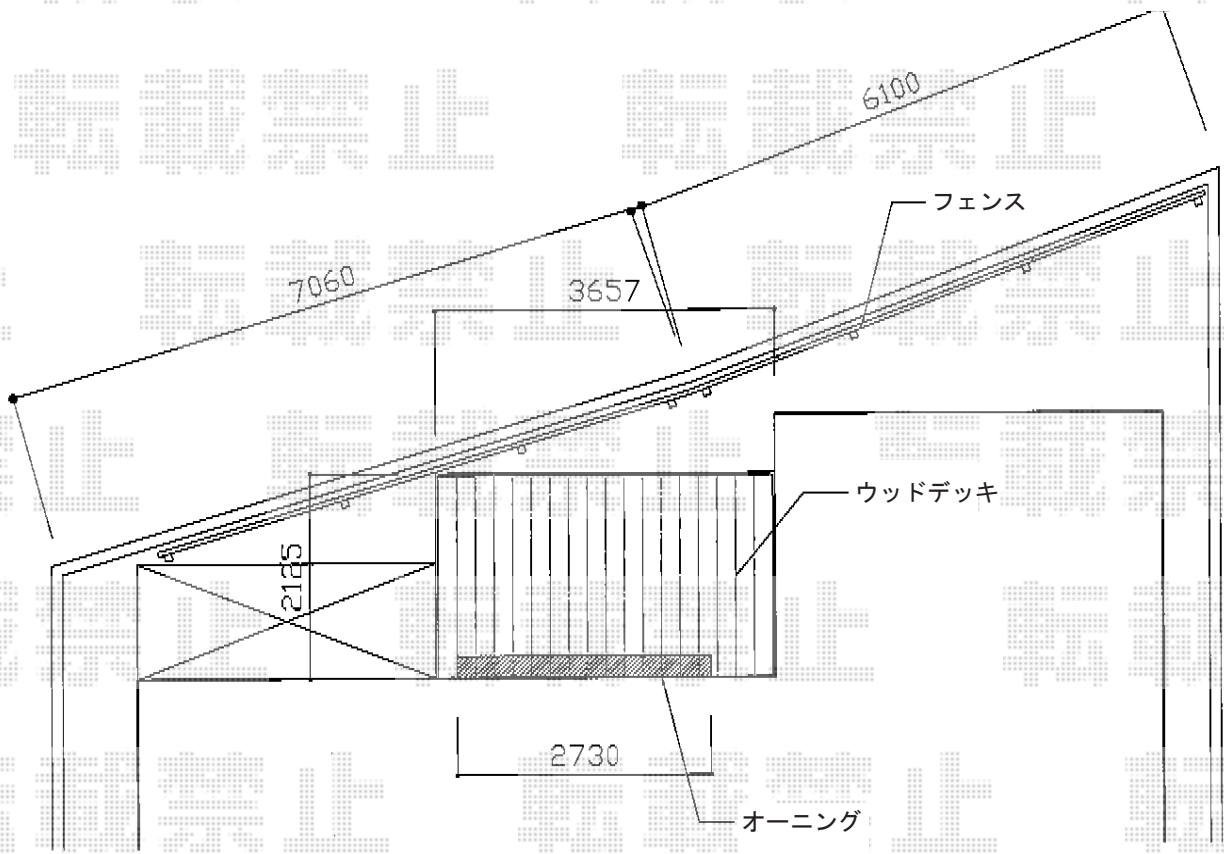

ウッドデッキ・オーニング・フェンス

YKK AP リウッドデッキ 200 単体
 間口=2間 (3,651mm)
 出幅=7尺 (2,120mm)
 色：床板 ホワイトブラウン/束柱 プラチナステン
 床板：縦貼り
 束柱：Sタイプ (450mm)

TOEX ライフモダンII TS型フェンス 単色 多段柱施工
 本体1枚 (W×H) = (1,979.5mm×800mm) × 6枚
 多段柱：T-20×8本
 LM上下ブラケットセット：8セット
 継手部品：4本
 コーナー継手：ポール付/T-8×1セット
 端部キャップ：1セット
 色：シャイングレー

トステム 彩鳥0型 ボックスタイプ 電動式
 間口=間東間1.5間 (2,730mm) 出幅=2,000mm
 本体色：オータムブラウン キャンパス色：アクリル (A5/グリーンライン)
 駆動：【特注】電動式・室外露出型/外観左側駆動 追加部材：ベースプレート式 (¥22,570)

現場状況や作図制限により概略図の内容と多少の違いが生じることがございます。
 施工時は、現場優先とさせて頂きたく思いますので、お立会い頂き、
 最終のご指示のほど、何卒、宜しくお願い致します。