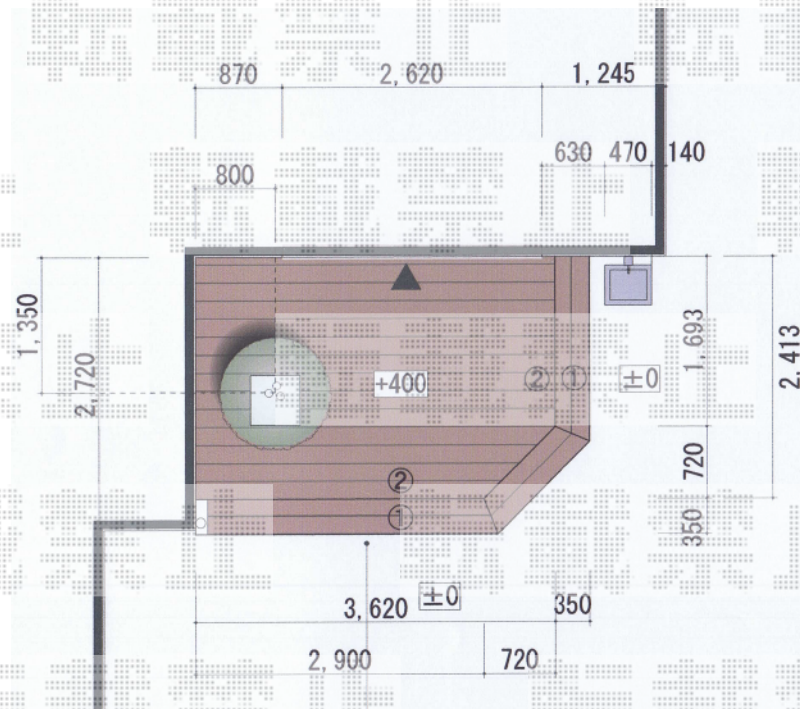

リコステージII 単体

トステム リコステージII 単体
間口=2.0間 (3,600mm)
出幅=8尺 (2,335mm)
色：ソフトブラウン
床板：標準(溝なし)/横貼り
幕板：幕板B(薄)
束柱：束柱B(400~550mm)
オプション：ローデッキ1段(束柱A)/くり貫き枠

トステム/リコステージ II 2間×8尺(ソフトブラウン)(幕板B束柱B) ステップデッキ1段(踏面350蹴上200)
ななめ加工有り, くり貫き枠施工有り
デッキ下: 土のまま
※デッキ高さはGL+400 ※現場調整とします。

現場状況や作図制限により概略図の内容と多少の違いが生じることがございます。
施工時は、現場優先とさせて頂きたく思いますので、お立会い頂き、
最終のご指示のほど、何卒、宜しくお願い致します。

EX-SHOP
HTTP://WWW.EX-SHOP.NET

担当: 岡本