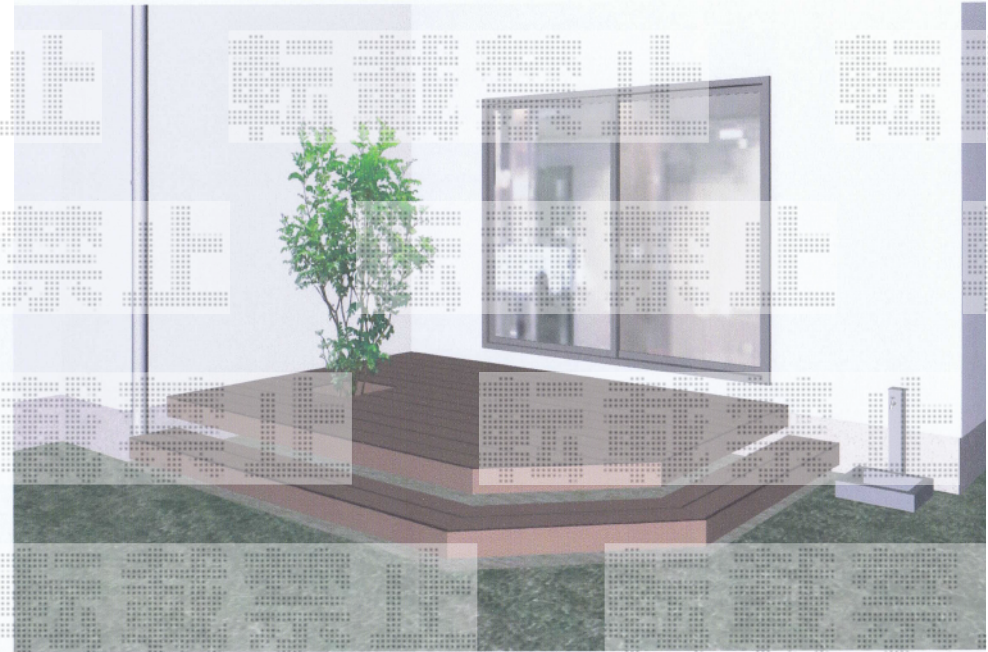

リコステージII 単体

トステム リコステージII 単体
間口=2.0間 (3,600mm)
出幅=8尺 (2,335mm)
色：ソフトブラウン
床板：標準(溝なし)/横貼り
幕板：幕板B(薄)
束柱：束柱B(400~550mm)
オプション：ローデッキ1段(束柱A)/くり貫き枠

トステム/リコステージ II 2間×8尺(ソフトブラウン)(幕板B束柱B) ステップデッキ1段(踏面350蹴上200)
ななめ加工有り, くり貫き枠施工有り
デッキ下: 土のまま
※デッキ高さはGL+400 ※現場調整とします。