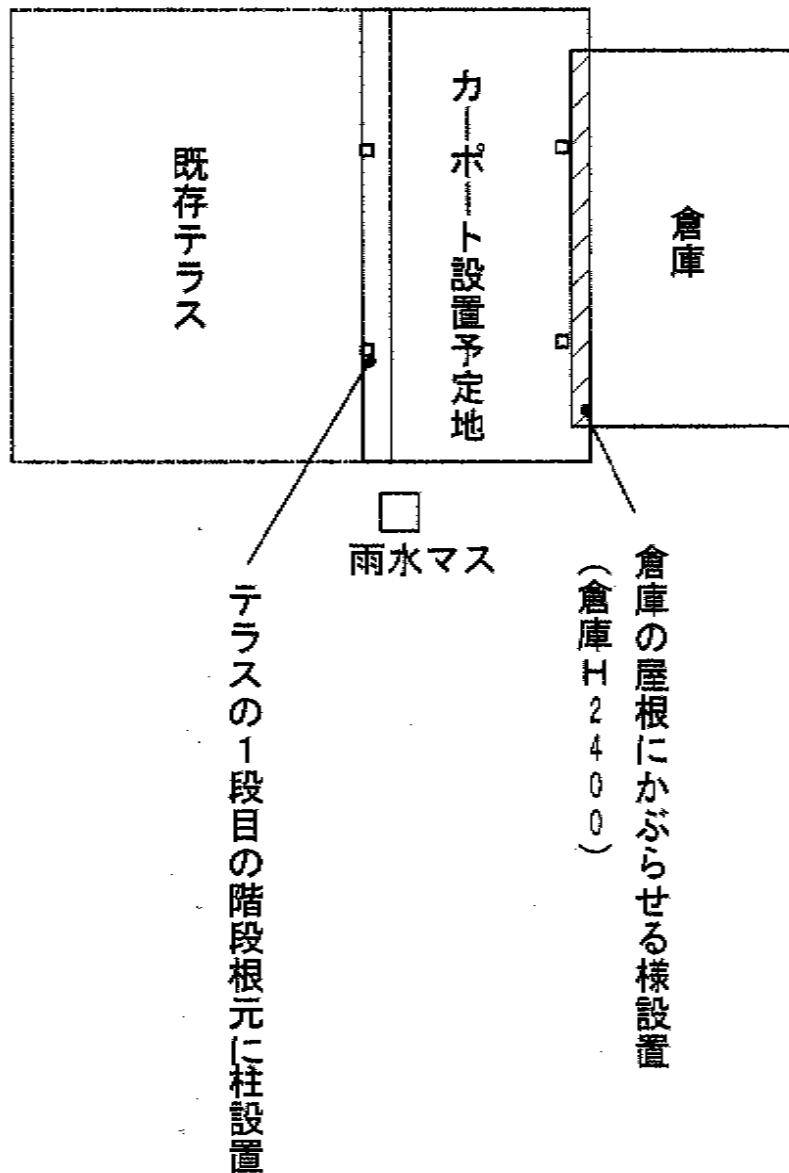

ジーポートneo Aタイプ 1台用 角柱仕様 標準鼻隠し 積雪～100cm対応

YKK AP ジーポートneo Aタイプ 1台用 角柱仕様 標準鼻隠し 積雪～100cm対応  
幅=3,111mm  
奥行=5,966mm  
色：プラチナステン  
屋根材：スチール折板（ペフ無）  
柱仕様：ハイルーフ柱仕様（有効高 約3,000mm）

現場状況や作図制限により概略図の内容と多少の違いが生じることがございます。  
施工時は、現場優先とさせて頂きたく思いますので、お立会い頂き、  
最終のご指示のほど、何卒、宜しくお願い致します。