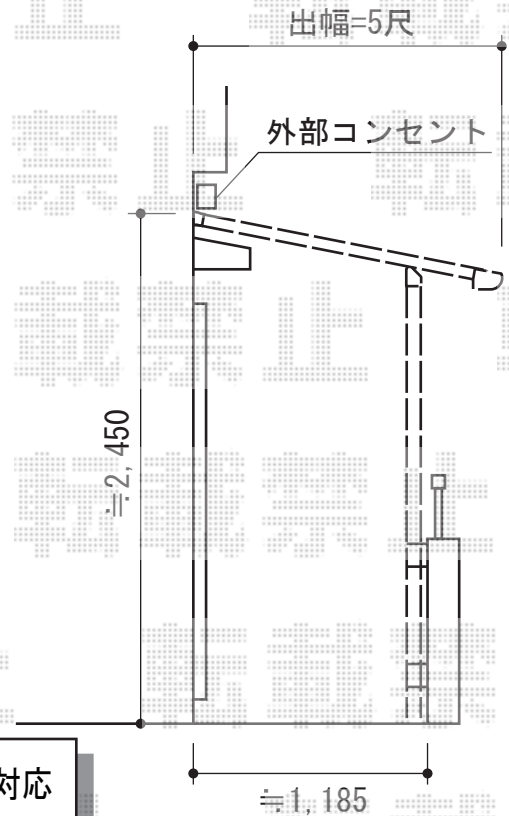

ライザーテラスII F型 屋根タイプ 積雪～20cm対応

トステム ライザーテラスII F型 屋根タイプ 積雪～20cm対応
間口=関東間1.5間 (柱芯々2,530mm 屋根幅2,750mm)
出幅=5尺 (1,485mm)
色: ブラック
屋根材: ポリカーボネート (クリアマット・すりガラス調)
柱仕様: 柱奥行移動タイプ
施工方法: 下止め仕様
オプション: 吊り下げ物干し標準2本入

現場状況や作図制限により概略図の内容と多少の違いが生じることがございます。
施工時は、現場優先とさせて頂きたく思いますので、お立会い頂き、
最終のご指示のほど、何卒、宜しくお願い致します。