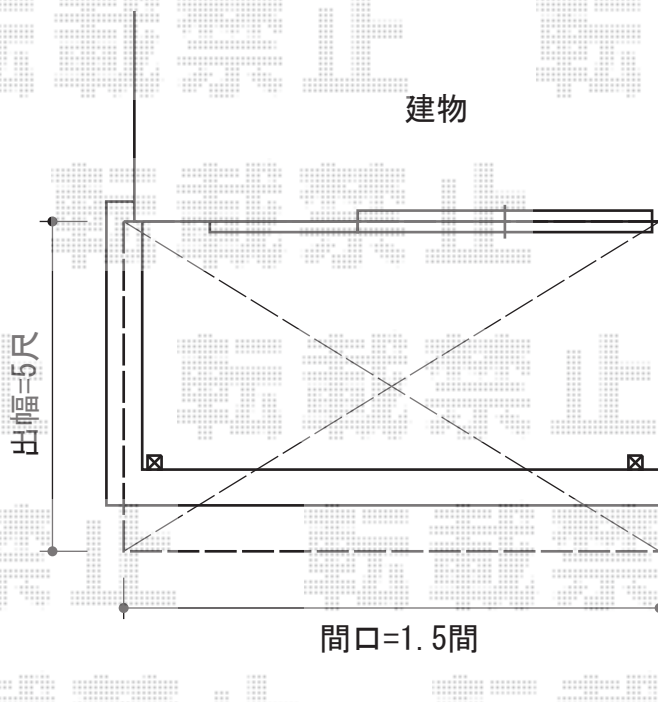

ライザーテラスII F型 屋根タイプ 積雪～20cm対応

トステム ライザーテラスII F型 屋根タイプ 積雪～20cm対応
間口=関東間1.5間 (柱芯々2,530mm 屋根幅2,750mm)
出幅=5尺 (1,485mm)
色: ブラック
屋根材: ポリカーボネート (クリアマット・すりガラス調)
柱仕様: 柱奥行移動タイプ
施工方法: 下止め仕様
オプション: 吊り下げ物干し標準2本入

現場状況や作図制限により概略図の内容と多少の違いが生じることがございます。
施工時は、現場優先とさせて頂きたく思いますので、お立会い頂き、
最終のご指示のほど、何卒、宜しくお願い致します。