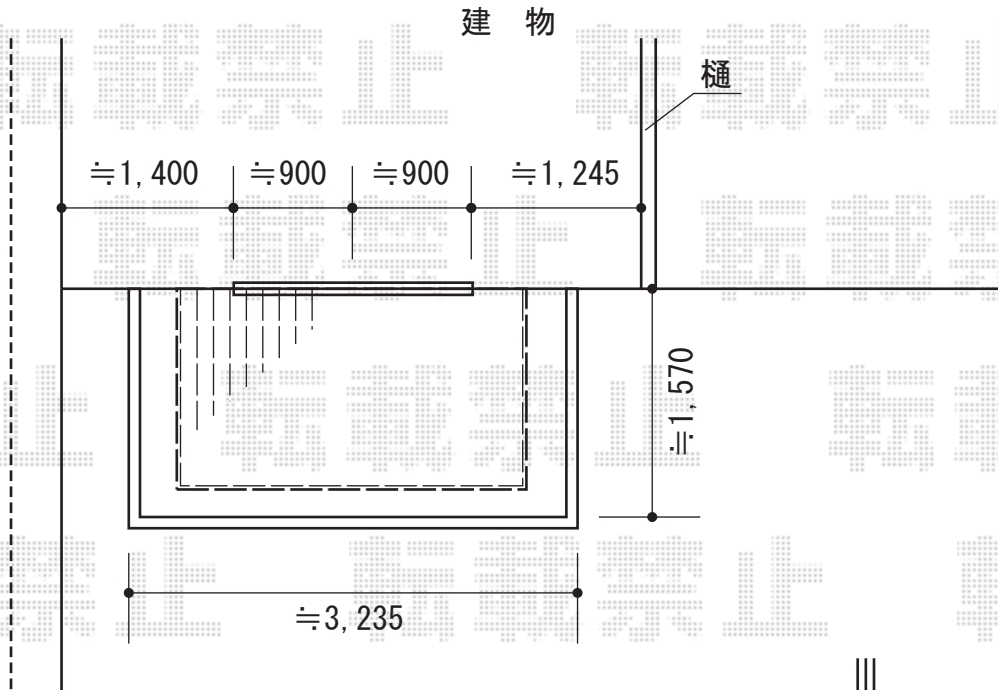

# リウッドデッキ 200 単体

建物

ウッドデッキ床高さ、  
建物サッシ下(≒000)に  
納めさせていただきます。

YKK AP リウッドデッキ 200 単体

間口=1.5間 (2,651mm)

出幅=5尺 (1,520mm)

色：床板/ホワイトブラウン 東柱/プラチナステン

床板：縦貼り

東柱：Tタイプ (400~500mm)

メーカー希望小売価格：¥166,000.-

現場状況や作図制限により概略図の内容と多少の違いが生じることがございます。  
施工時は、現場優先とさせていただきますので、お立会い頂き、  
最終のご指示のほど、何卒、宜しくお願い致します。

EX-SHOP  
HTTP://WWW.EX-SHOP.NET

担当：本田

全ての著作権は、エクスショップに帰属します。当社とのお取引目的外の使用・複製・転載禁止となっております。