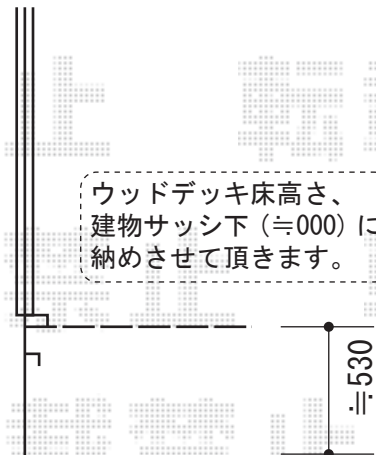

# リウッドデッキ 200 単体

建物

ウッドデッキ床高さ、  
建物サッシ下(≒000)に  
納めさせていただきます。

YKK AP リウッドデッキ 200 単体

間口=1.5間 (2,651mm)

出幅=5尺 (1,520mm)

色：床板/ホワイトブラウン 東柱/プラチナステン

床板：縦貼り

東柱：Tタイプ (400~500mm)

メーカー希望小売価格：¥166,000.-

現場状況や作図制限により概略図の内容と多少の違いが生じることがございます。  
施工時は、現場優先とさせていただきますので、お立会い頂き、  
最終のご指示のほど、何卒、宜しくお願い致します。

EX-SHOP  
HTTP://WWW.EX-SHOP.NET

担当：本田

全ての著作権は、エクスショップに帰属します。当社とのお取引目的外の使用・複製・転載禁止となっております。