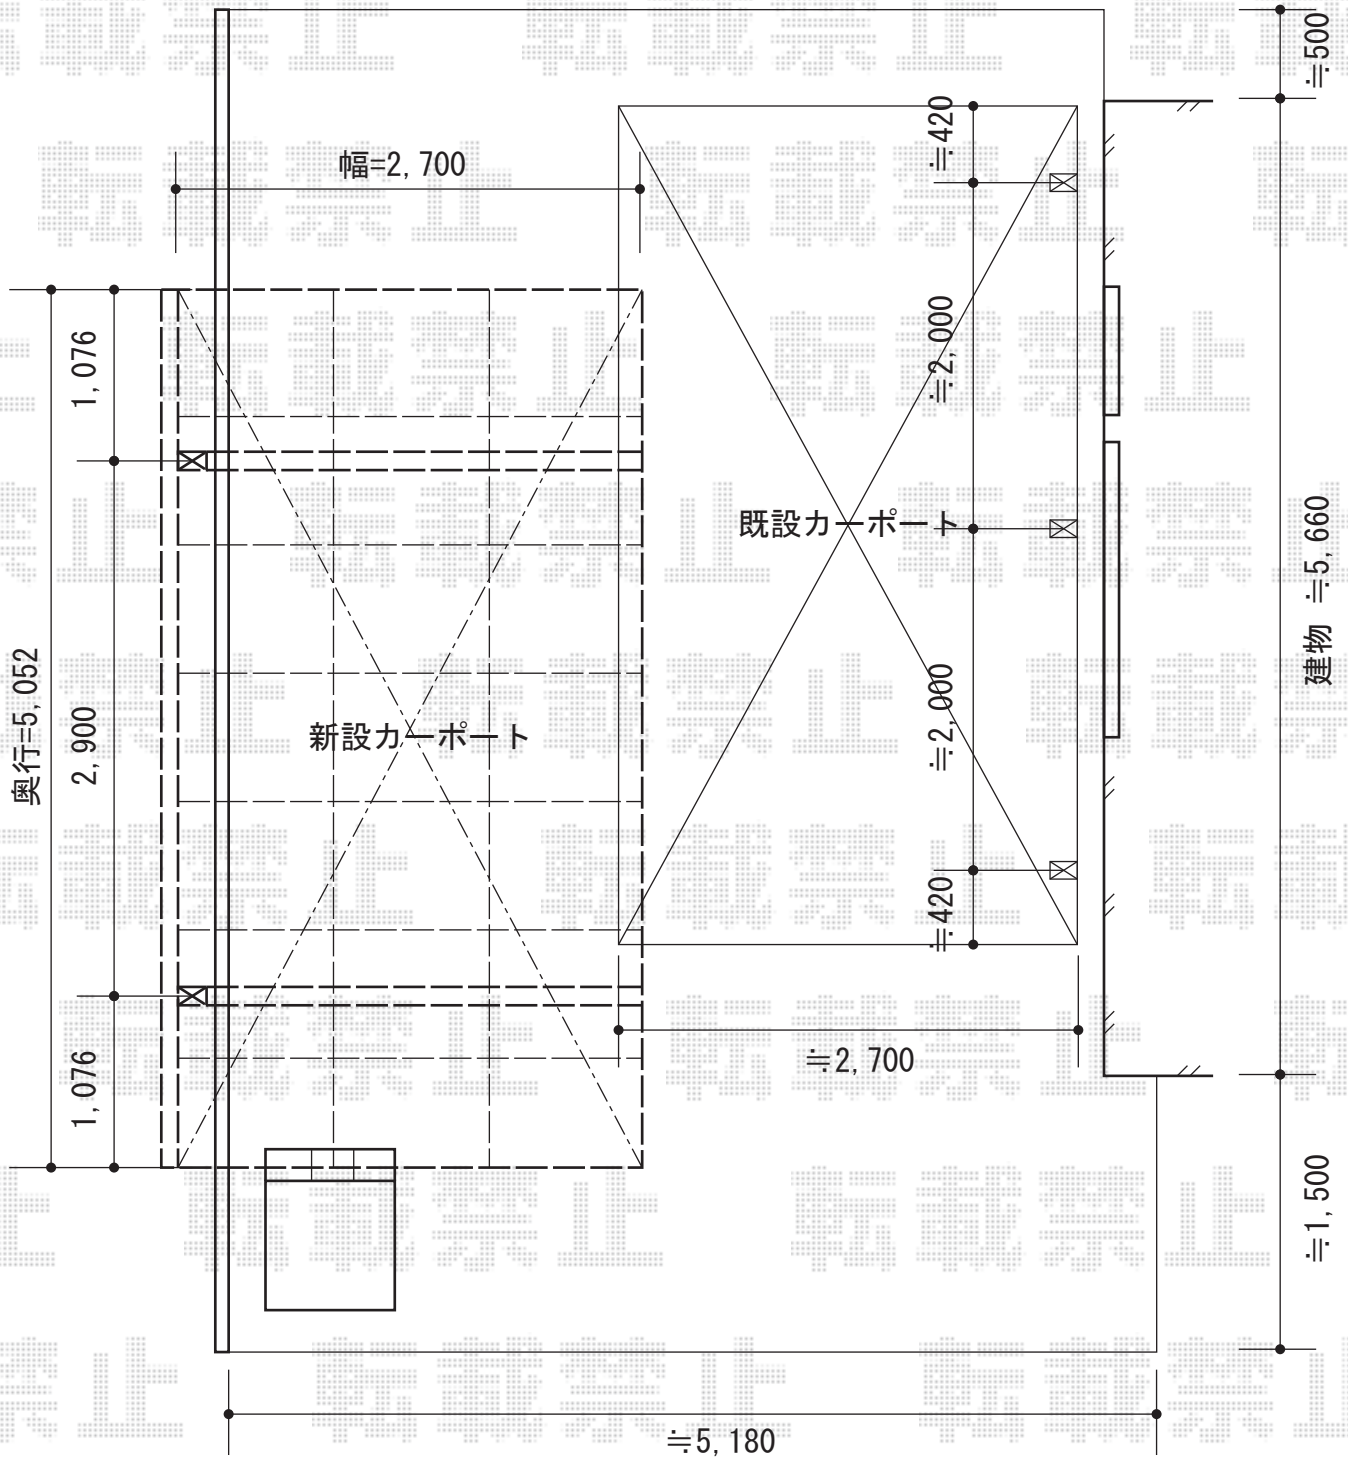

プレシオサポート 積雪～20cm対応

Value Select プレシオサポート 積雪～20cm対応
 幅=2,700mm
 奥行=5,052mm
 色：グレースブラウン
 屋根材：熱線遮断ポリカーボネート（スカイブルーマット調）
 柱仕様：ハイルーフ柱仕様（有効高 約2,250mm）

現場状況や作図制限により概略図の内容と多少の違いが生じることがございます。
 施工時は、現場優先とさせて頂きたく思いますので、お立会い頂き、
 最終のご指示のほど、何卒、宜しくお願い致します。