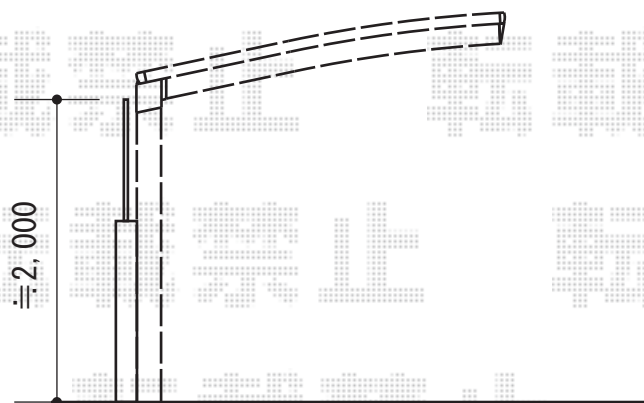

レイナポートZ 積雪～20cm対応

YKK AP レイナポートZ 積雪～20cm対応
幅=2,700mm
奥行=5,052mm
色:ホワイト
屋根材:熱線遮断ポリカーボネート(アースブルーマット調)
柱仕様:標準柱仕様(有効高 約2,000mm)

現場状況や作図制限により概略図の内容と多少の違いが生じることがございます。
施工時は、現場優先とさせて頂きたく思いますので、お立会い頂き、
最終のご指示のほど、何卒、宜しくお願い致します。