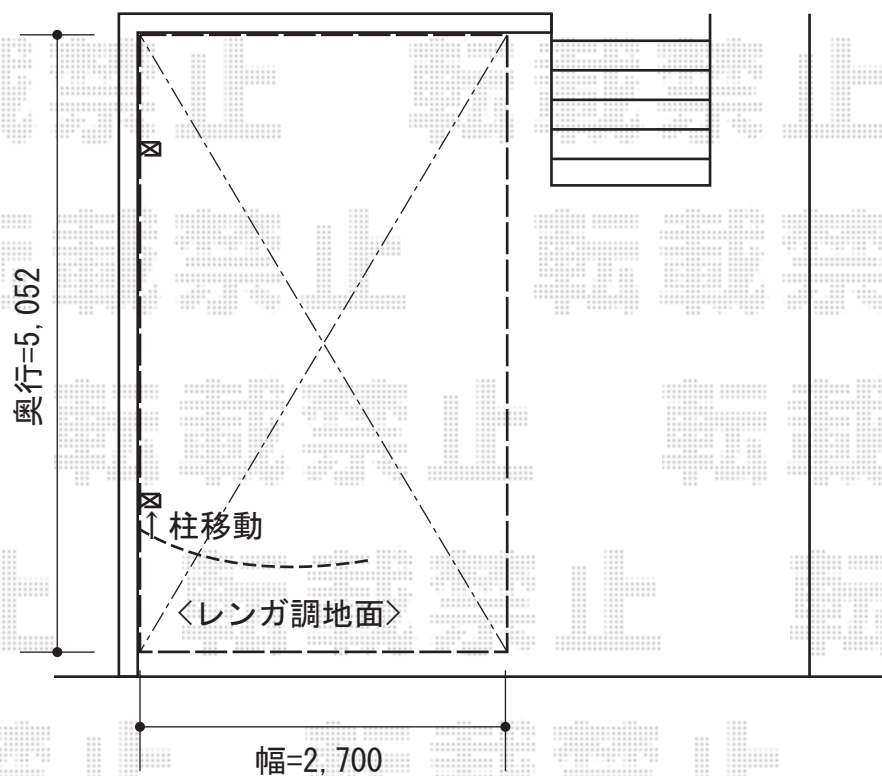

レイナポートZ 積雪～20cm対応

YKK AP レイナポートZ 積雪～20cm対応
幅=2,700mm
奥行=5,052mm
色:ホワイト
屋根材:熱線遮断ポリカーボネート(アースブルーマット調)
柱仕様:標準柱仕様(有効高 約2,000mm)

現場状況や作図制限により概略図の内容と多少の違いが生じることがございます。
施工時は、現場優先とさせて頂きたく思いますので、お立会い頂き、
最終のご指示のほど、何卒、宜しくお願い致します。