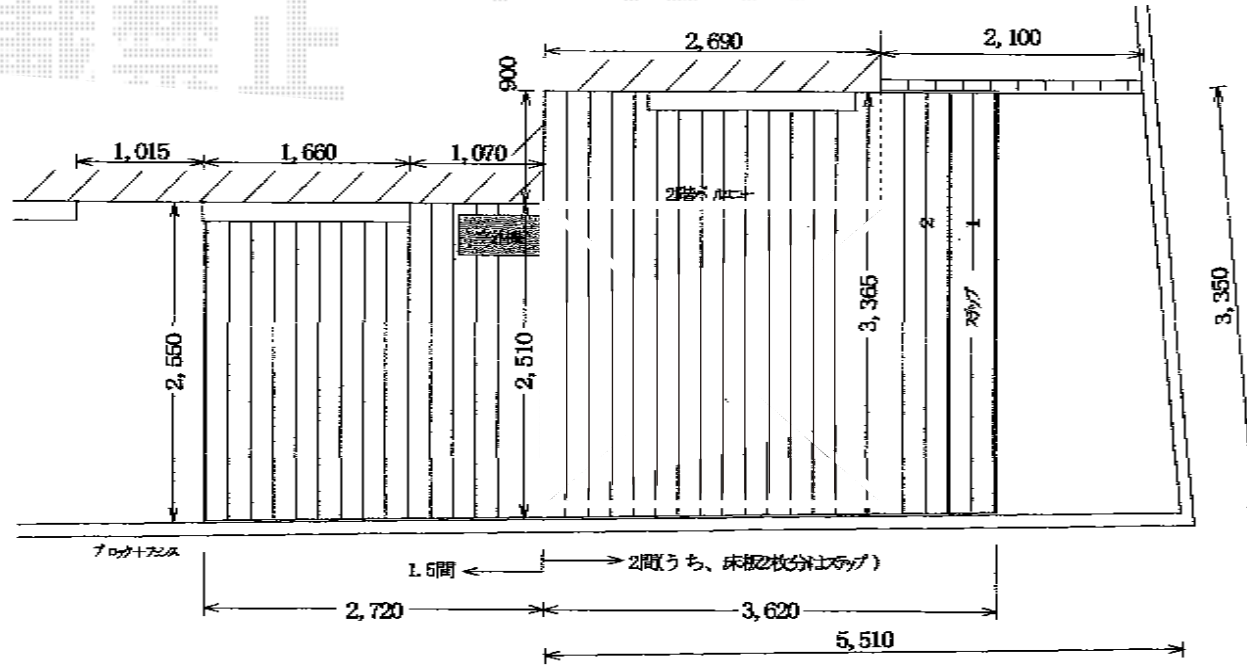

# リコステージII 連棟

トステム リコステージII 連棟  
 間口=1.5+2.0間 (6,340mm)  
 出幅=2700mm/3600mm  
 色：ダークブラウン  
 床板：標準/縦貼り  
 幕板：幕板B(薄)  
 束柱：束柱A(432mm)/オータムブラウン  
 オプション：リードデッキ1段

現場状況や作図制限により概略図の内容と多少の違いが生じることがございます。  
 施工時は、現場優先とさせて頂きたく思いますので、お立会い頂き、  
 最終のご指示のほど、何卒、宜しくお願い致します。