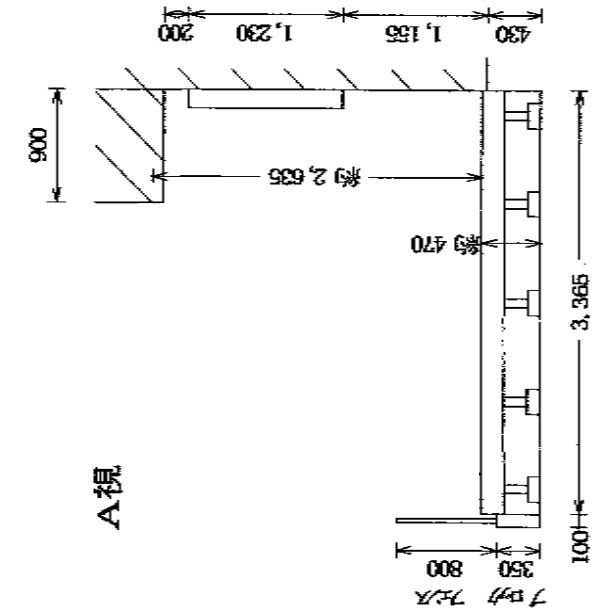

# リコステージII 連棟

トステム リコステージII 連棟  
 間口=1.5+2.0間 (6,340mm)  
 出幅=2700mm/3600mm  
 色：ダークブラウン  
 床板：標準/縦貼り  
 幕板：幕板B(薄)  
 束柱：束柱A(432mm)/オータムブラウン  
 オプション：リードデッキ1段

現場状況や作図制限により概略図の内容と多少の違いが生じることがございます。  
 施工時は、現場優先とさせて頂きたく思いますので、お立会い頂き、  
 最終のご指示のほど、何卒、宜しくお願い致します。