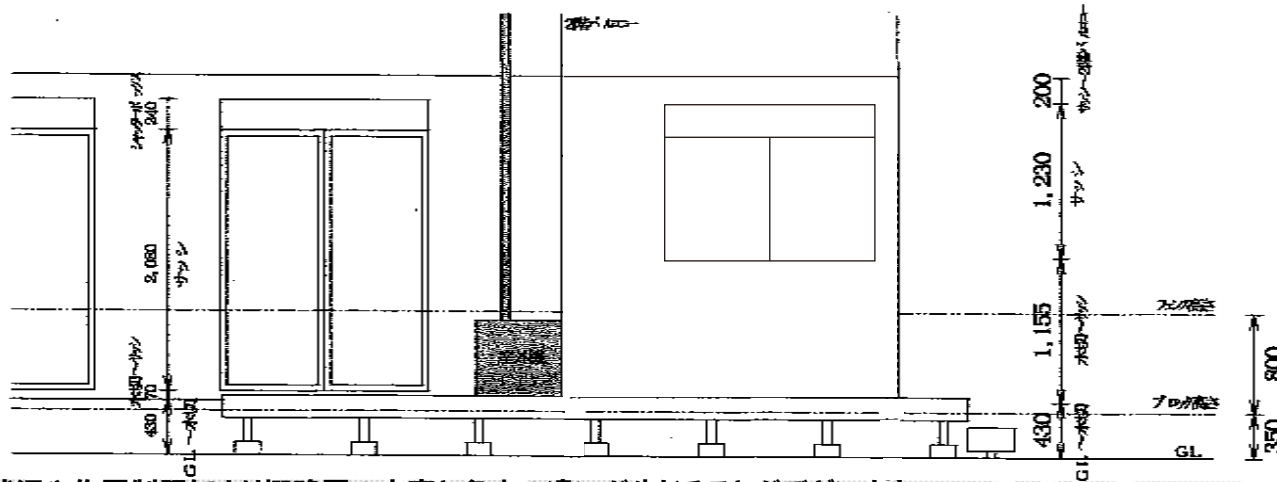

# リコステージII 連棟

トステム リコステージII 連棟  
 間口=1.5+2.0間 (6,340mm)  
 出幅=2700mm/3600mm  
 色：ダークブラウン  
 床板：標準/縦貼り  
 幕板：幕板B(薄)  
 束柱：束柱A(432mm)/オータムブラウン  
 オプション：リードデッキ1段

現場状況や作図制限により概略図の内容と多少の違いが生じることがございます。  
 施工時は、現場優先とさせて頂きたく思いますので、お立会い頂き、  
 最終のご指示のほど、何卒、宜しくお願い致します。