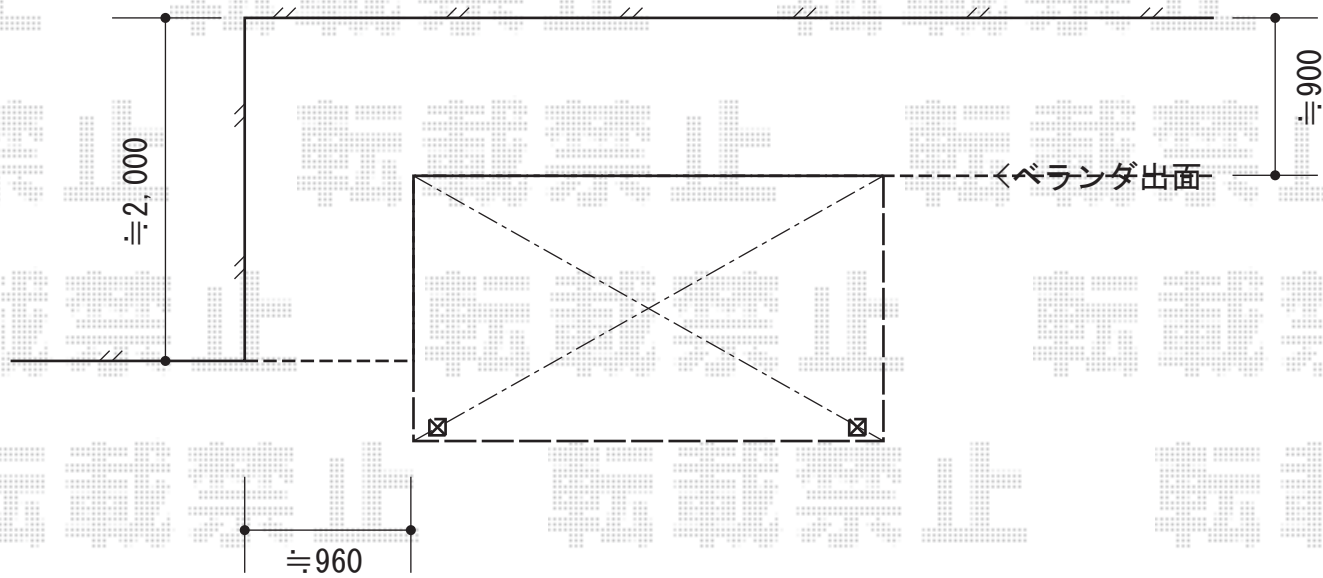

ベクターテラス R型 テラスタイプ 単体 積雪～20cm対応

YKK AP ベクターテラス R型 テラスタイプ 単体 積雪～20cm対応
間口=関東間1.5間 (柱芯々2,575mm 屋根幅2,760mm)
出幅=5尺 (1,470mm)
色: ブラウン
屋根材: 熱線遮断ポリカーボネート (アースブルーマット調)
柱仕様: 柱位置固定タイプ (柱2本)
施工方法: 上止め仕様

現場状況や作図制限により概略図の内容と多少の違いが生じることがございます。
施工時は、現場優先とさせて頂きたく思いますので、お立会い頂き、
最終のご指示のほど、何卒、宜しくお願い致します。