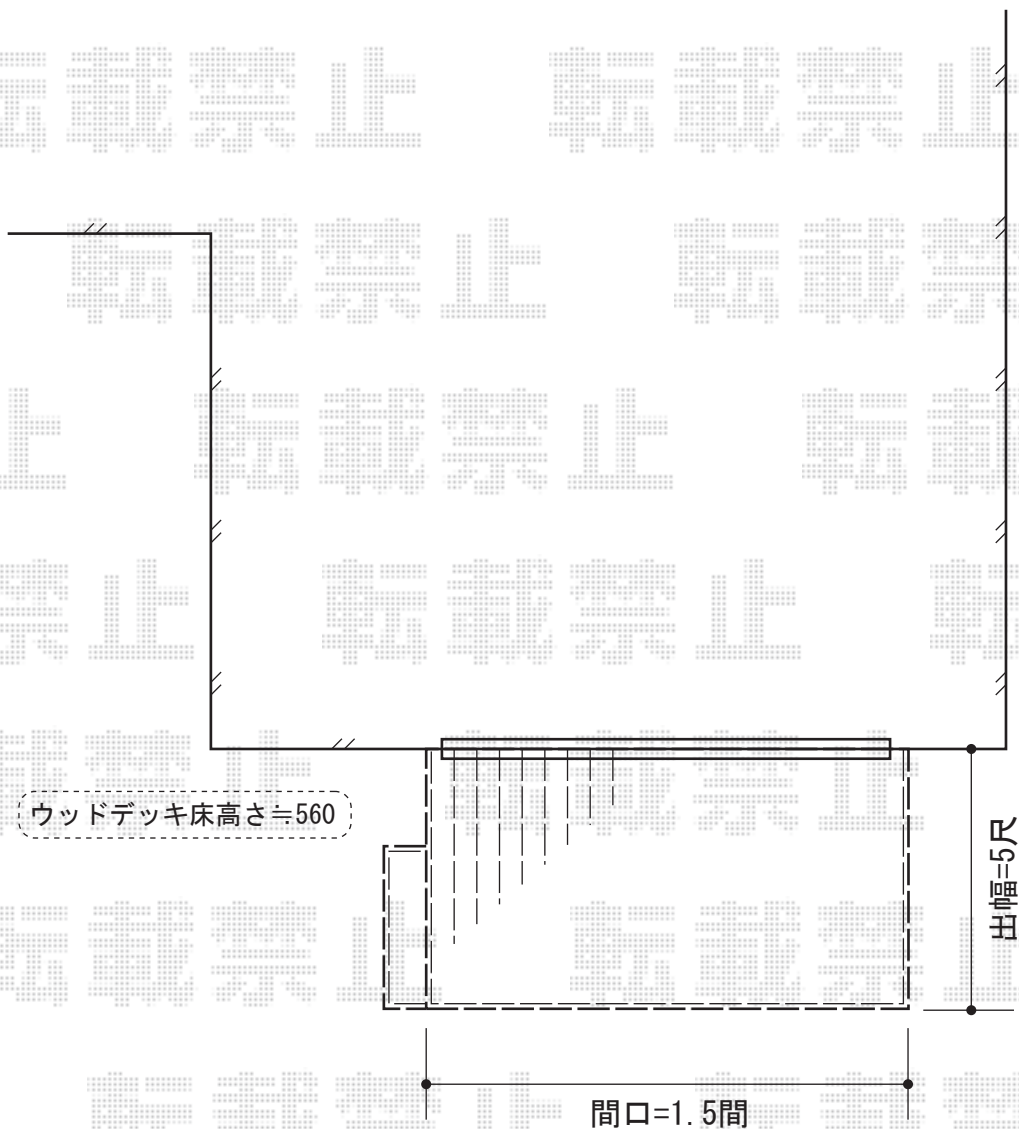

### トステム リコステージII

間口=1.5間 (2,720mm) 出幅=5尺 (1,513mm)

色：ソフトブラウン 床板：縦貼り

幕板：幕板B (薄) 束柱：束柱B (400~550mm)

メーカー希望小売価格：¥177,330.-

YKK AP 独立式リウッドステップ2型

色：ナチュラルブラウン

現場状況や作図制限により概略図の内容と多少の違いが生じることがございます。  
施工時は、現場優先とさせて頂きたく思いますので、お立会い頂き、  
最終のご指示のほど、何卒、宜しくお願い致します。