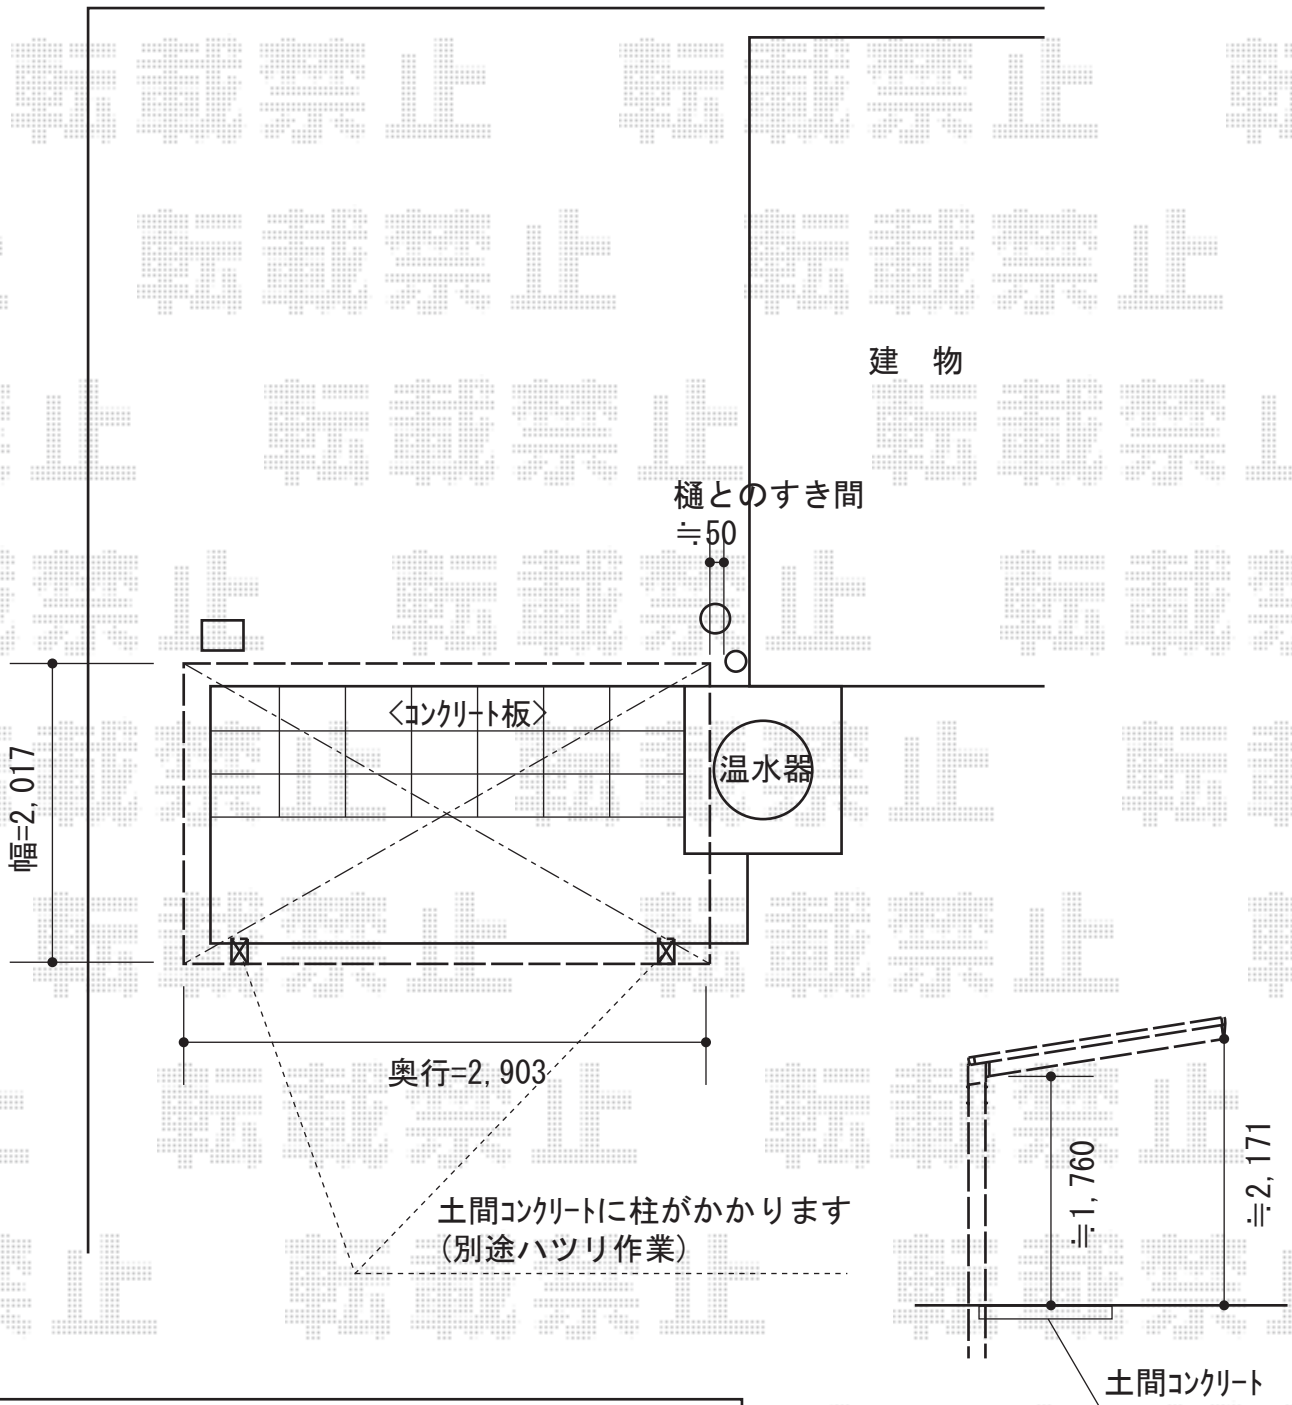

カムフィNex F 積雪~20cm対応

道路

建物

三協立山アルミ カムフィNex F 積雪~20cm対応
幅=2,017mm
奥行=2,903mm
色：アーバングレー
屋根材：ポリカーボネート（ブルースモーク）
柱仕様：H19（有効高 約1,860mm）

現場状況や作図制限により概略図の内容と多少の違いが生じることがございます。
施工時は、現場優先とさせて頂きたく思いますので、お立会い頂き、
最終のご指示のほど、何卒、宜しくお願い致します。