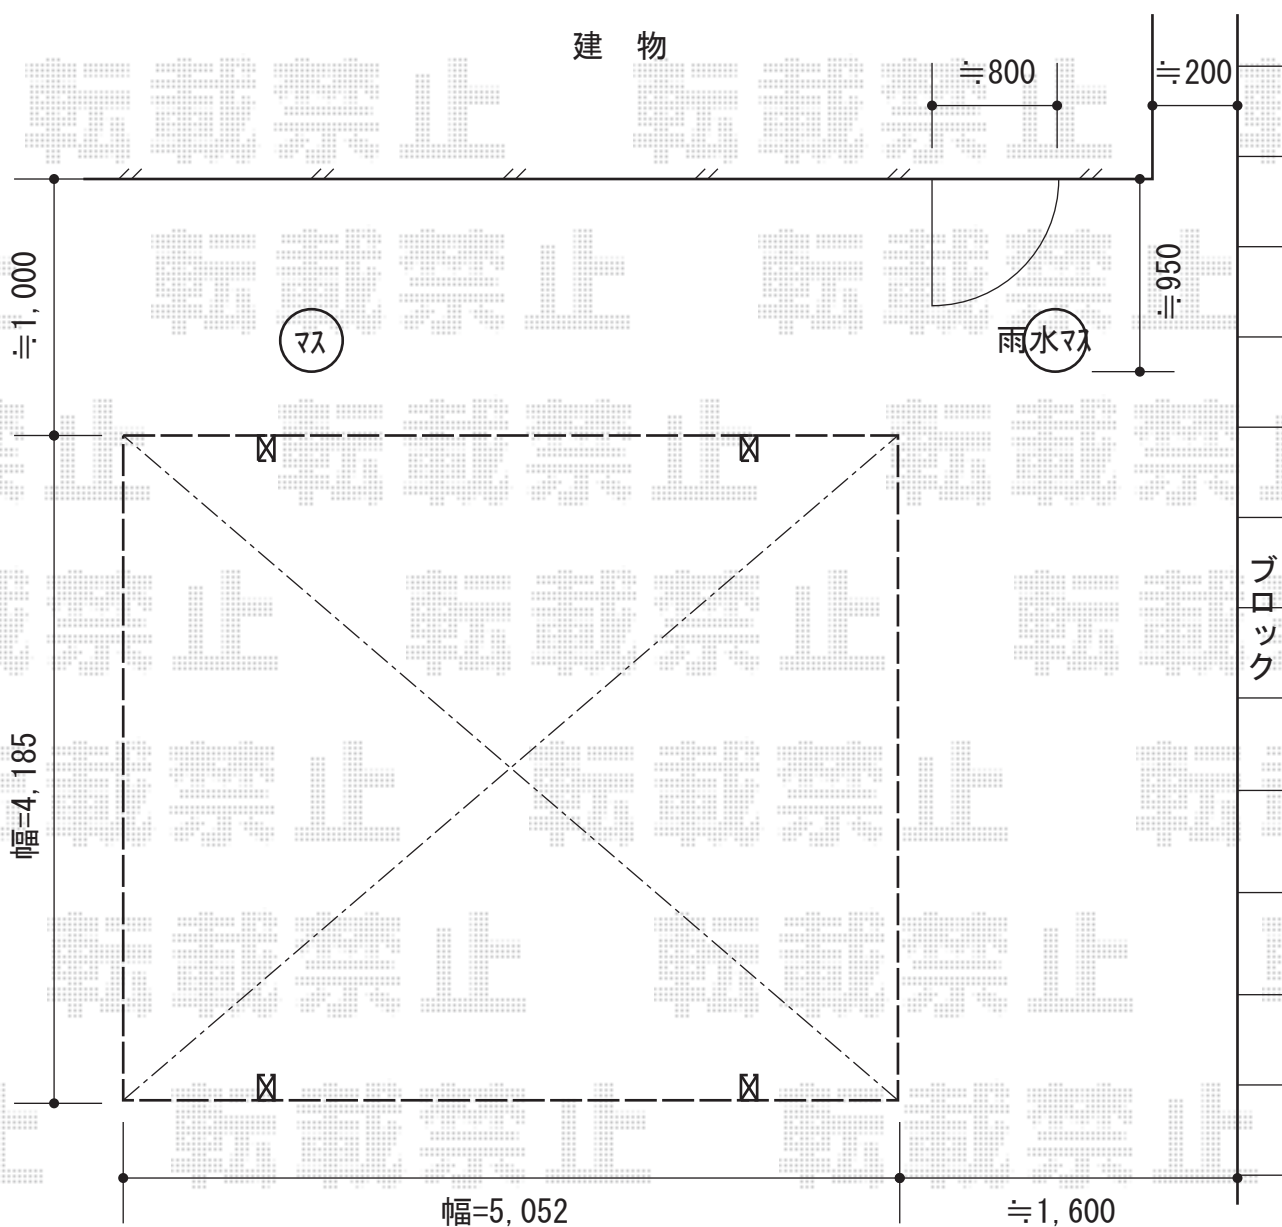

レイナツインポート 積雪～20cm対応

YKK AP レイナツインポート 積雪～20cm対応

幅=4,185mm

奥行=5,052mm

色：ホワイト

屋根材：熱線遮断ポリカーボネート（アースブルーマット調）

柱仕様：標準柱

現場状況や作図制限により概略図の内容と多少の違いが生じることがございます。
施工時は、現場優先とさせて頂きたく思いますので、お立会い頂き、
最終のご指示のほど、何卒、宜しくお願い致します。