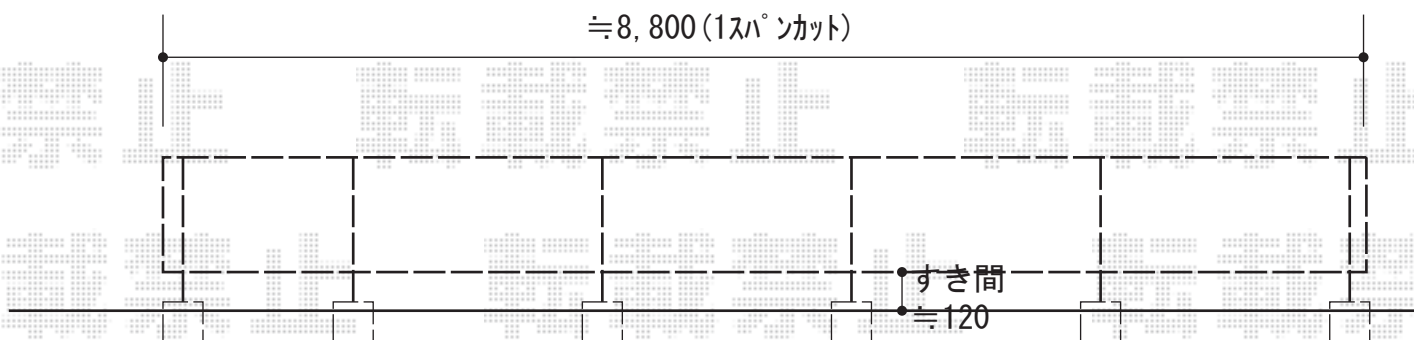

ハイグリッドフェンスUF8型

TOEX ハイグリッドフェンスUF8型

本体1枚 (W×H) =T8 (2,000×mm) (¥4,700) ×5枚

柱仕様：T-8 (¥2,700) ×6本

端部キャップ：1式

色：シャイングレー

現場状況や作図制限により概略図の内容と多少の違いが生じることがございます。
施工時は、現場優先とさせて頂きたく思いますので、お立会い頂き、
最終のご指示のほど、何卒、宜しくお願い致します。