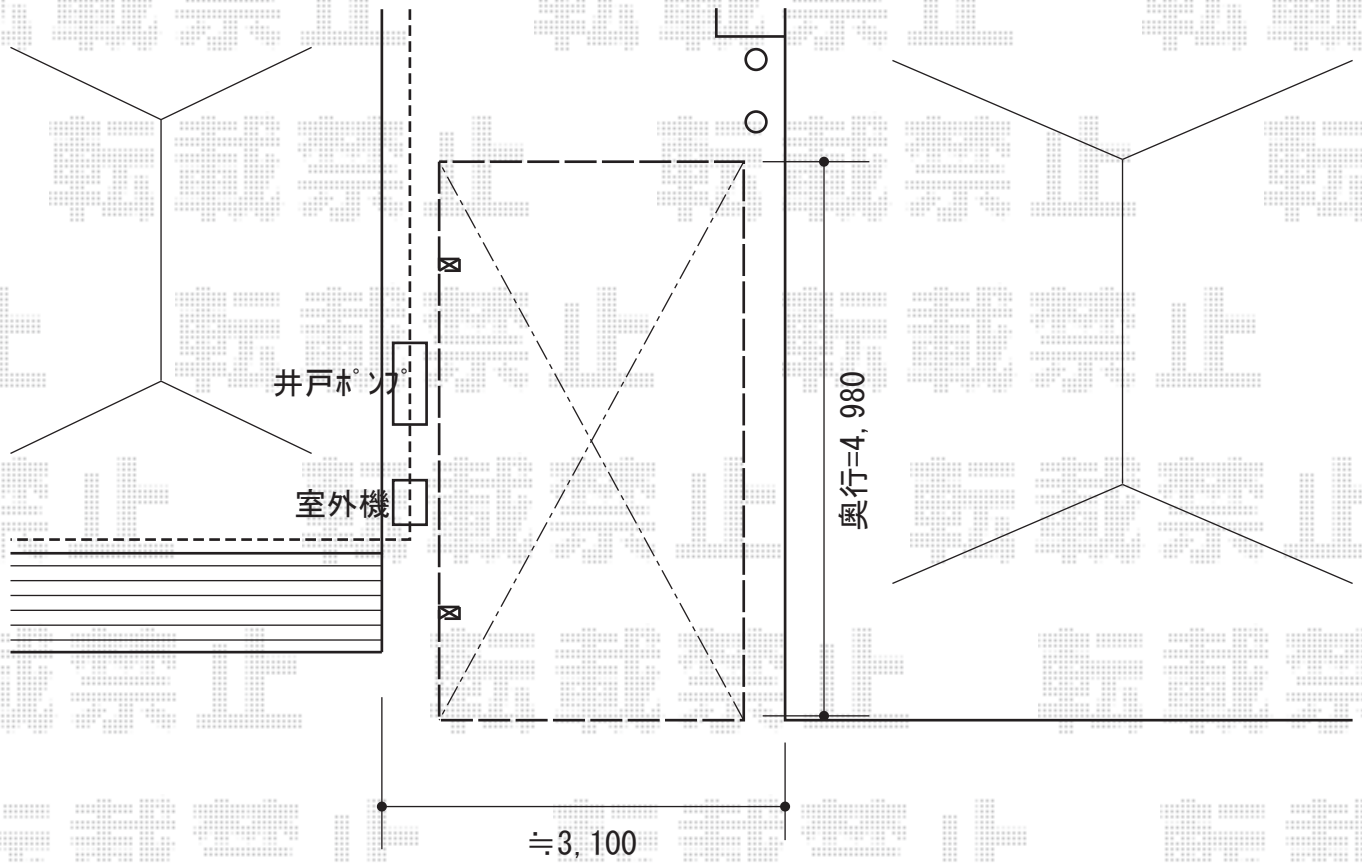

カーブポートシグマIII 積雪～30cm対応

トステム カーブポートシグマIII 積雪～30cm対応
幅=2,551mm
奥行=4,980mm
色：シャイングレー
屋根材：ポリカーボネート（ブルースモーク）
柱仕様：ロング柱23仕様（有効高 約2,300mm）

現場状況や作図制限により概略図の内容と多少の違いが生じることがございます。
施工時は、現場優先とさせていただきますので、お立会い頂き、
最終のご指示のほど、何卒、宜しくお願い致します。