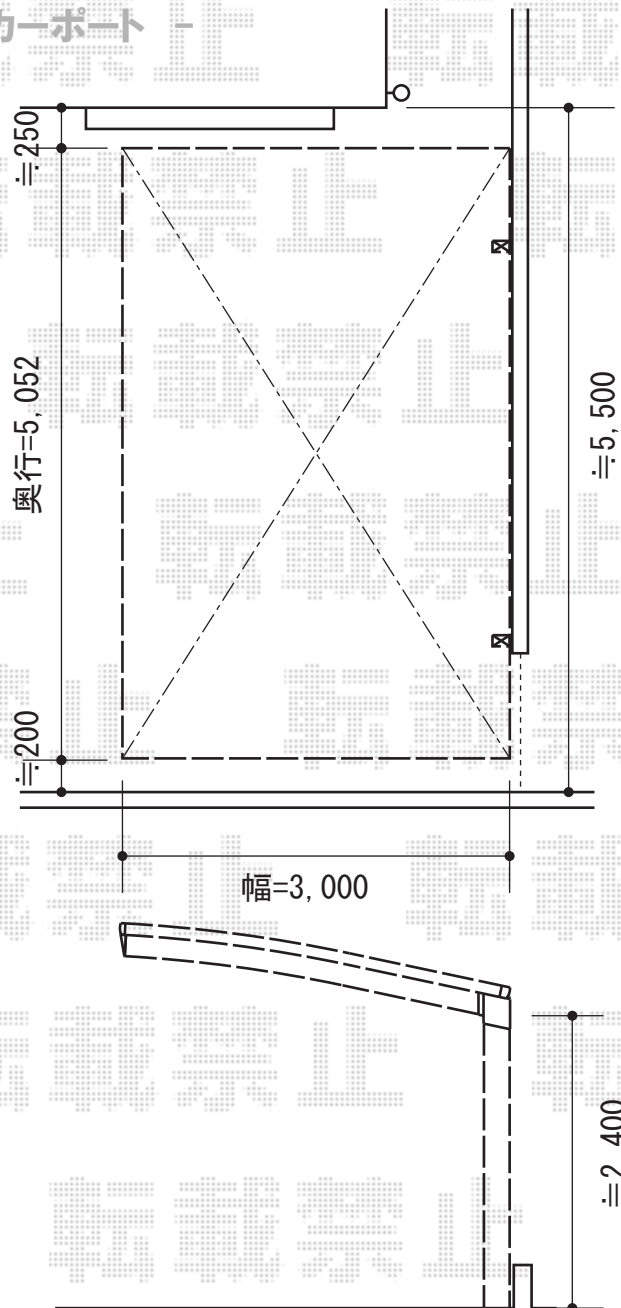

バルコニー屋根・カーポート

- バルコニー屋根 -

施工に際して、
オプション：物干しの
取付け位置・高さの
ご確認を頂きますよう、
お願い致します。

- カーポート -

YKK AP レイナポート 積雪～20cm対応
幅=3,000mm
奥行=5,052mm
色：プラチナステン
屋根材：ポリカーボネート（トーマイマツ）
柱仕様：ハイルーフ柱

YKK AP ヴェクターテラス R型 屋根タイプ 単体
間口=関東間1.5間（柱芯々2,448mm 屋根幅2,760mm）
出幅=7尺（2,070mm）
色：プラチナステン
屋根材：ポリカーボネート（トーマイマツ）
柱仕様：柱奥行移動タイプ
オプション：吊り下げ物干し標準2本入

現場状況や作図制限により概略図の内容と多少の違いが生じることがございます。
施工時は、現場優先とさせて頂きたく思いますので、お立会い頂き、
最終のご指示のほど、何卒、宜しくお願い致します。

EX-SHOP
HTTP://WWW.EX-SHOP.NET

担当：小林

全ての著作権は、エクスショップに帰属します。当社とのお取引目的外の使用・複製・転載禁止となっております。