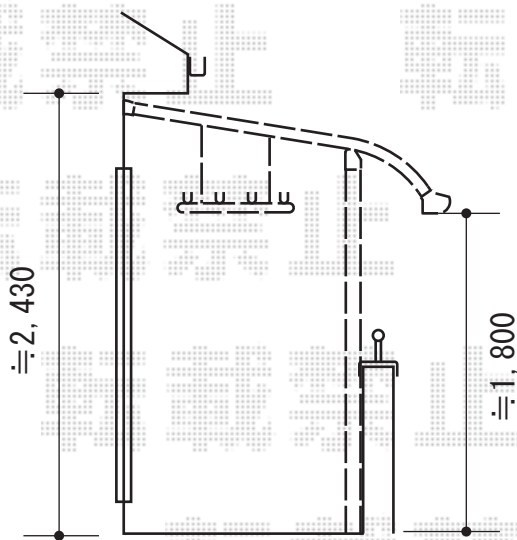

バルコニー屋根・カーポート

- バルコニー屋根 -

施工に際して、
オプション：物干しの
取付け位置・高さの
ご確認を頂きますよう、
お願い致します。

- カーポート -

YKK AP レイナポート 積雪～20cm対応
幅=3,000mm
奥行=5,052mm
色：プラチナステン
屋根材：ポリカーボネート（トーマイマツ）
柱仕様：ハイルーフ柱

YKK AP ヴェクターテラス R型 屋根タイプ 単体
間口=関東間1.5間（柱芯々2,448mm 屋根幅2,760mm）
出幅=7尺（2,070mm）
色：プラチナステン
屋根材：ポリカーボネート（トーマイマツ）
柱仕様：柱奥行移動タイプ
オプション：吊り下げ物干し標準2本入