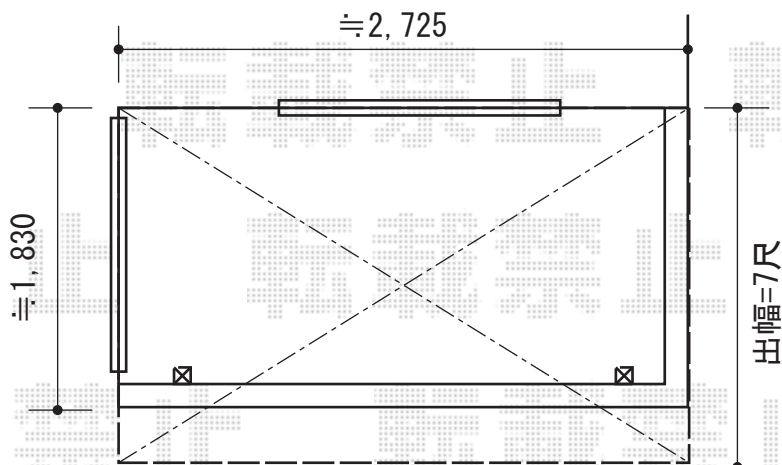

バルコニー屋根・カーポート

- バルコニー屋根 -

施工に際して、
オプション：物干しの
取付け位置・高さの
ご確認を頂きますよう、
お願い致します。

- カーポート -

YKK AP レイナポート 積雪～20cm対応
幅=3,000mm
奥行=5,052mm
色：プラチナステン
屋根材：ポリカーボネート（トーマイマツ）
柱仕様：ハイルーフ柱

YKK AP ヴェクターテラス R型 屋根タイプ 単体
間口=関東間1.5間（柱芯々2,448mm 屋根幅2,760mm）
出幅=7尺（2,070mm）
色：プラチナステン
屋根材：ポリカーボネート（トーマイマツ）
柱仕様：柱奥行移動タイプ
オプション：吊り下げ物干し標準2本入