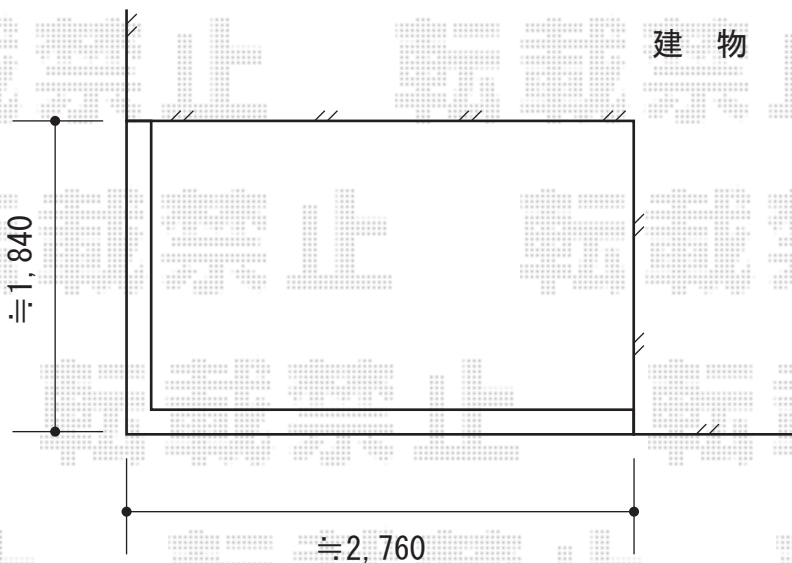

ライザーテラスII F型 屋根タイプ 単体 積雪～20cm対応

施工に際して、
オプション：物干しの
取付け位置・高さの
ご確認を頂けますよう、
お願い致します。

トステム ライザーテラスII F型 屋根タイプ 単体 積雪～20cm対応
間口=関東間1.5間（柱芯々2,530mm 屋根幅2,750mm）
出幅=6尺（1,785mm） 色：ホワイト
屋根材：ポリカーボネート（クリアマット/すりガラス調）
柱仕様：柱奥行移動タイプ（柱2本）
施工方法：下止め仕様
柱固定部品仕様：中間用×2