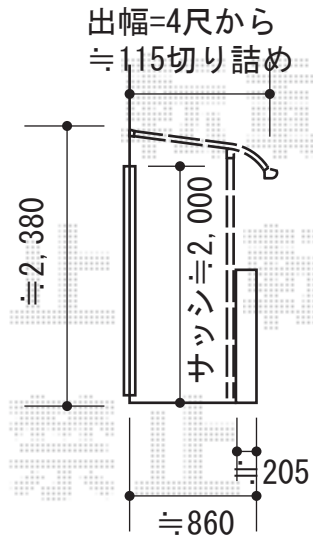

ライザーテラスII R型 屋根タイプ 積雪～20cm対応

- バルコニー屋根 -

施工に際して、
オプション：物干しの
取付け位置・高さの
ご確認を頂きますよう、
お願い致します。

トステム ライザーテラスII R型 屋根タイプ 積雪～20cm対応
間口=関東間1.5間 (柱芯々2,530mm 屋根幅2,750mm)
出幅=4尺 (1,185mm)
色：ホワイト
屋根材：熱線吸収アクアポリカーボネート(ライトブルー)
柱仕様：柱奥行移動タイプ
施工方法：下止め仕様

現場状況や作図制限により概略図の内容と多少の違いが生じることがございます。
施工時は、現場優先とさせて頂きたく思いますので、お立会い頂き、
最終のご指示のほど、何卒、宜しくお願い致します。

EX-SHOP
HTTP://WWW.EX-SHOP.NET

担当：小林