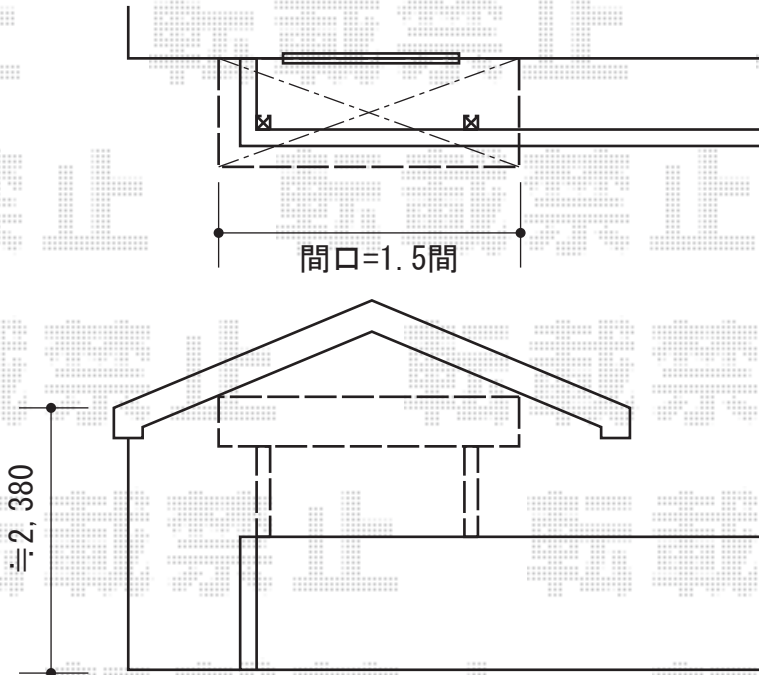

ライザーテラスII R型 屋根タイプ 積雪～20cm対応

- バルコニー屋根 -

施工に際して、
オプション：物干しの
取付け位置・高さの
ご確認を頂きますよう、
お願い致します。

トステム ライザーテラスII R型 屋根タイプ 積雪～20cm対応
間口=関東間1.5間 (柱芯々2,530mm 屋根幅2,750mm)
出幅=4尺 (1,185mm)
色：ホワイト
屋根材：熱線吸収アクアポリカーボネート(ライトブルー)
柱仕様：柱奥行移動タイプ
施工方法：下止め仕様