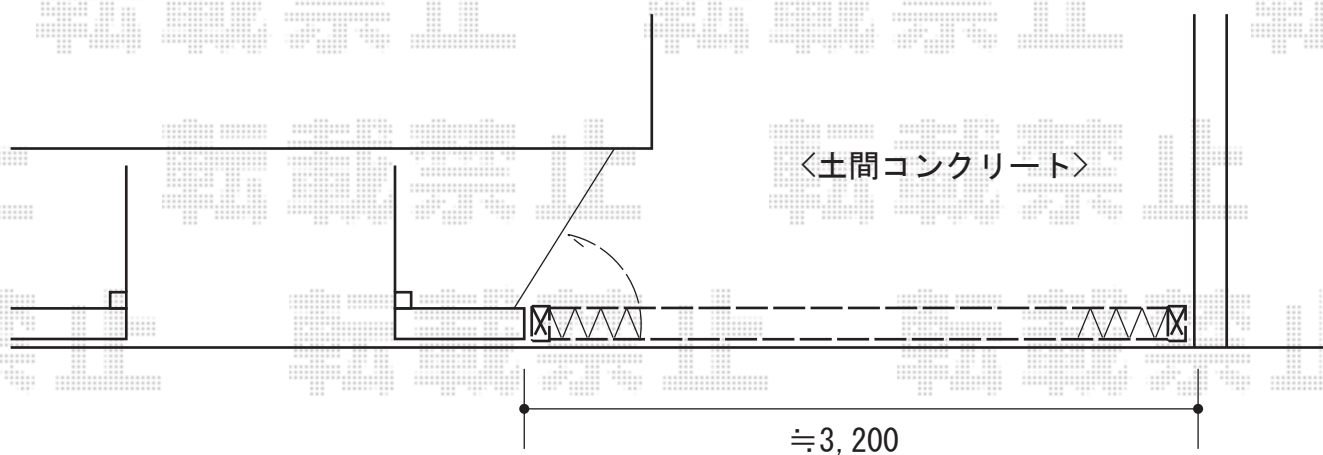

アルシャインII L型Aタイプ ノンレール 片開き330

TOEX アルシャインII L型Aタイプ ノンレール 片開き330S
開口幅=3,092mm
全幅=3,208mm
たたみ幅=413mm
高さ=1,250mm
色：アイボリーホワイト
キャスター数：2箇所
落棒数：2本

現場状況や作図制限により概略図の内容と多少の違いが生じることがございます。
施工時は、現場優先とさせて頂きたく思いますので、お立会い頂き、
最終のご指示のほど、何卒、宜しくお願い致します。