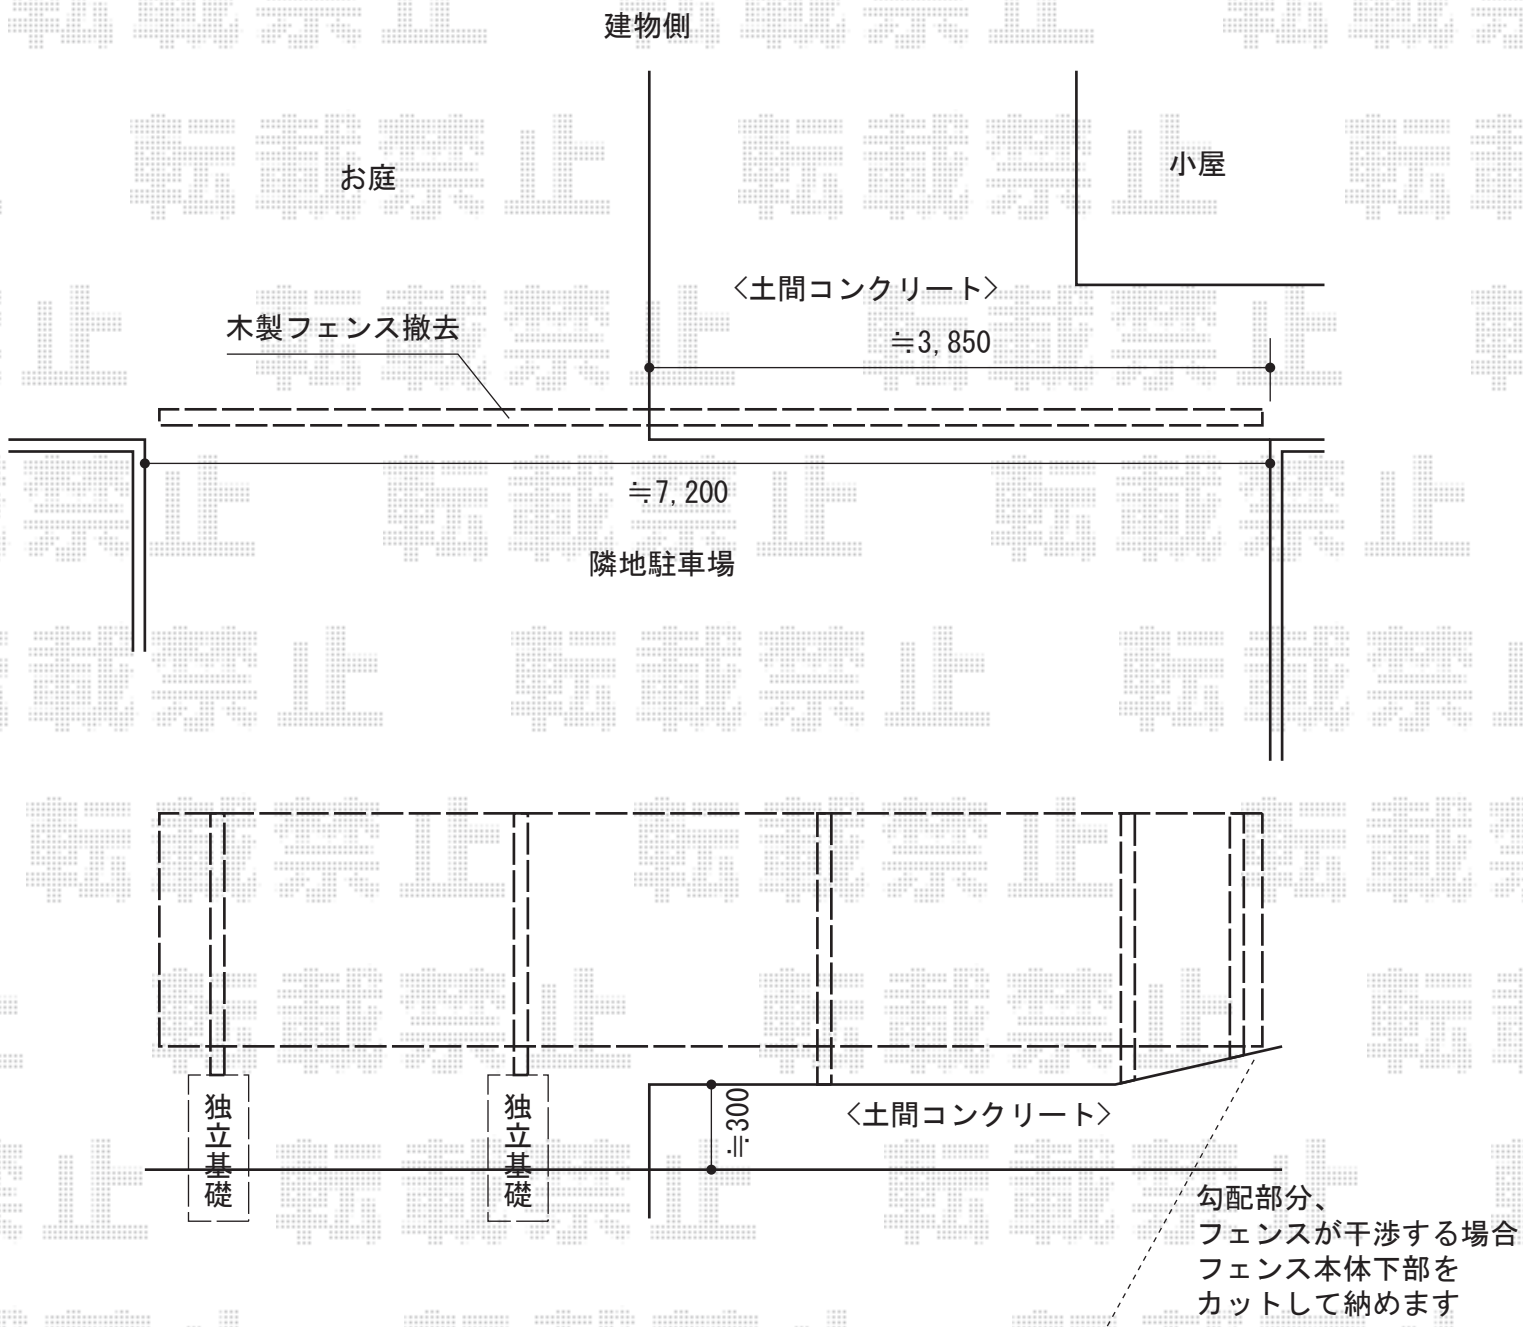

ハイグリッドフェンスUF8型 フリーポールタイプ

TOEX ハイグリッドフェンスUF8型 フリーポールタイプ
本体1枚 (W×H) = (2,000×1,000mm) (¥5,700) × 4枚
柱仕様 : T-10 (¥2,900) × 5本
小口キャップ : (¥400) × 2セット
色 : シャイングレー

現場状況や作図制限により概略図の内容と多少の違いが生じることがございます。
施工時は、現場優先とさせて頂きたく思いますので、お立会い頂き、
最終のご指示のほど、何卒、宜しくお願い致します。