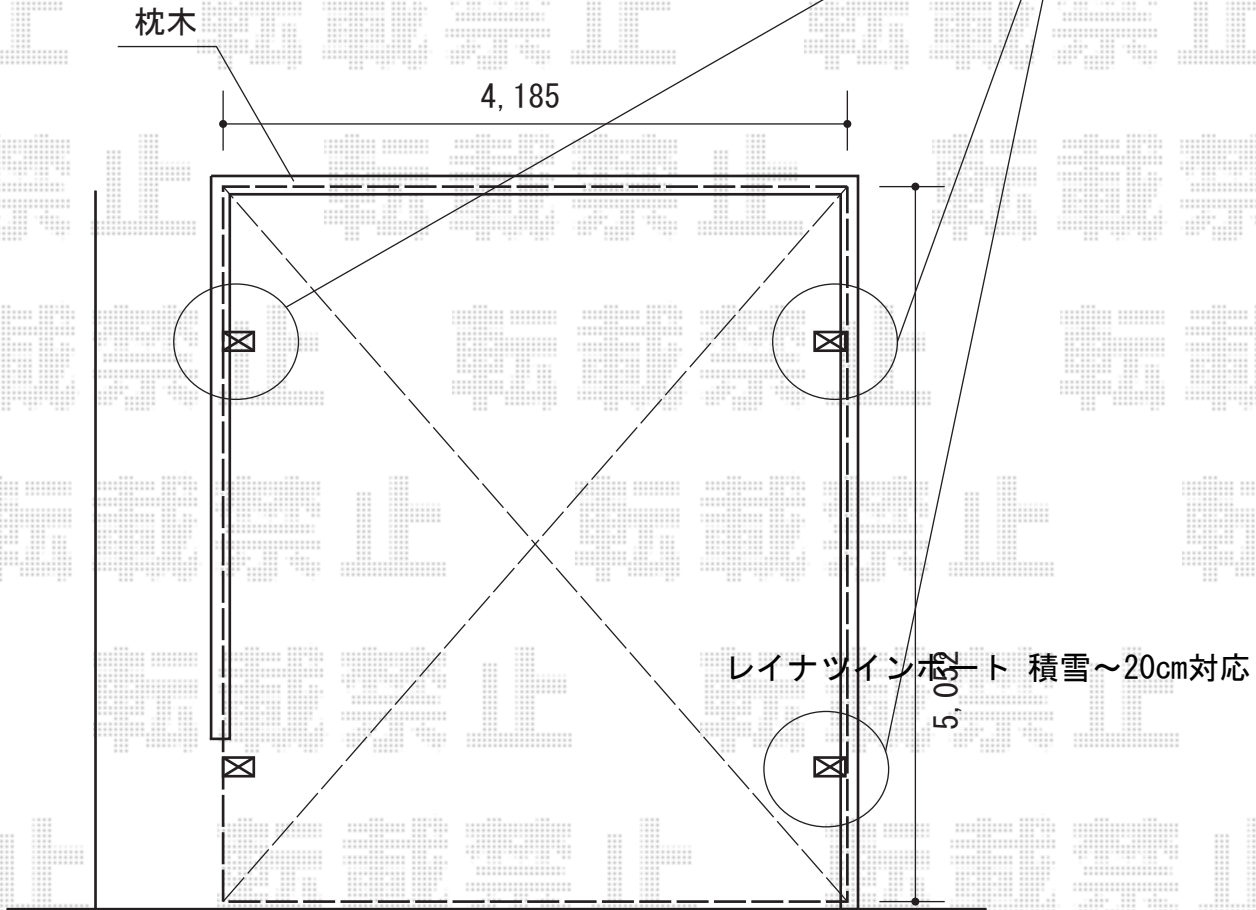

# レイナツインポート 積雪～20cm対応

寸法をお間違えないように、  
枕木の壁のカットを宜しくお願い致します。

YKK AP レイナツインポート 積雪～20cm対応

幅=4,185mm

奥行=5,052mm

色：カームブラック

屋根材：熱線遮断ポリカーボネート（アースブルーマット調）

柱仕様：標準柱仕様（有効高 約2,000mm）