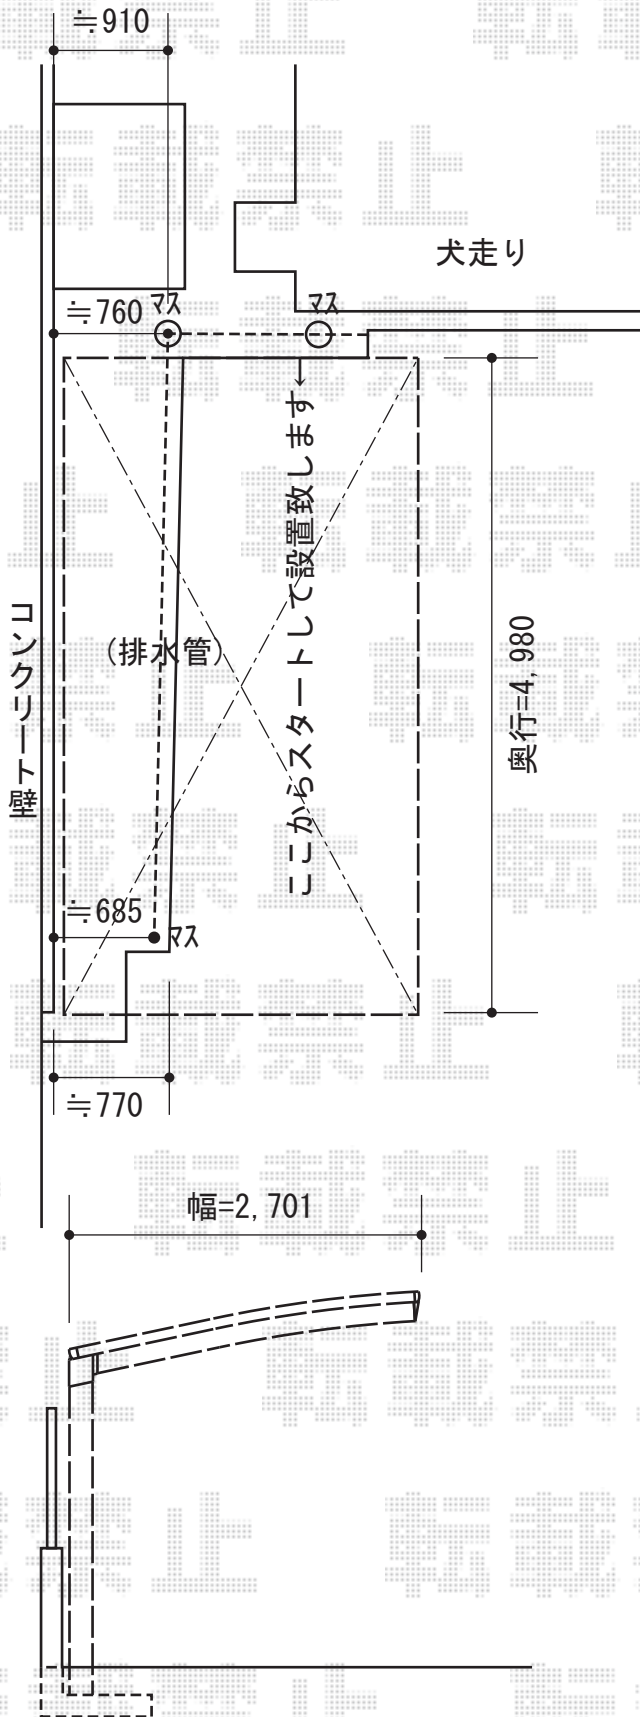

カーブポートシグマIII 積雪～30cm対応

トステム カーブポートシグマIII 積雪～30cm対応
幅=2,701mm
奥行=4,980mm
色：シャイングレー
屋根材：ガリレポリカ（クリアマット・すりガラス調）
柱仕様：ロング柱23仕様（有効高 約2,300mm）

現場状況や作図制限により概略図の内容と多少の違いが生じることがございます。
施工時は、現場優先とさせて頂きたく思いますので、お立会い頂き、
最終のご指示のほど、何卒、宜しくお願い致します。