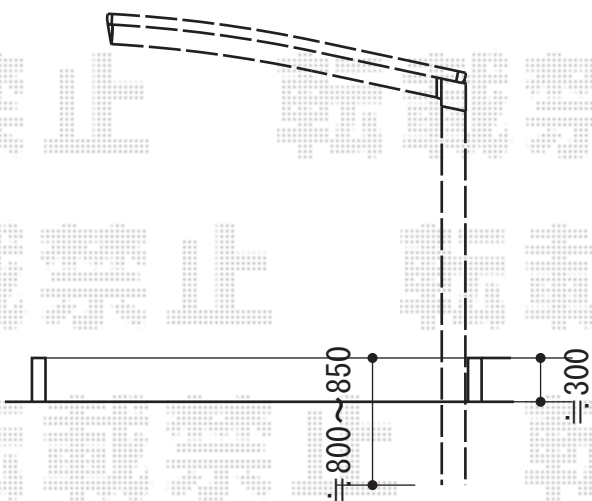

レイナポート 積雪～20cm対応

YKK AP レイナポート 積雪～20cm対応

幅=2,700mm

奥行=5,768mm

色：ブラウン

屋根材：熱線遮断ポリカーボネート（アースブルーマット調）

柱仕様：ハイルーフ柱仕様（有効高 約2,355mm）

現場状況や作図制限により概略図の内容と多少の違いが生じることがございます。
施工時は、現場優先とさせて頂きたく思いますので、お立会い頂き、
最終のご指示のほど、何卒、宜しくお願い致します。