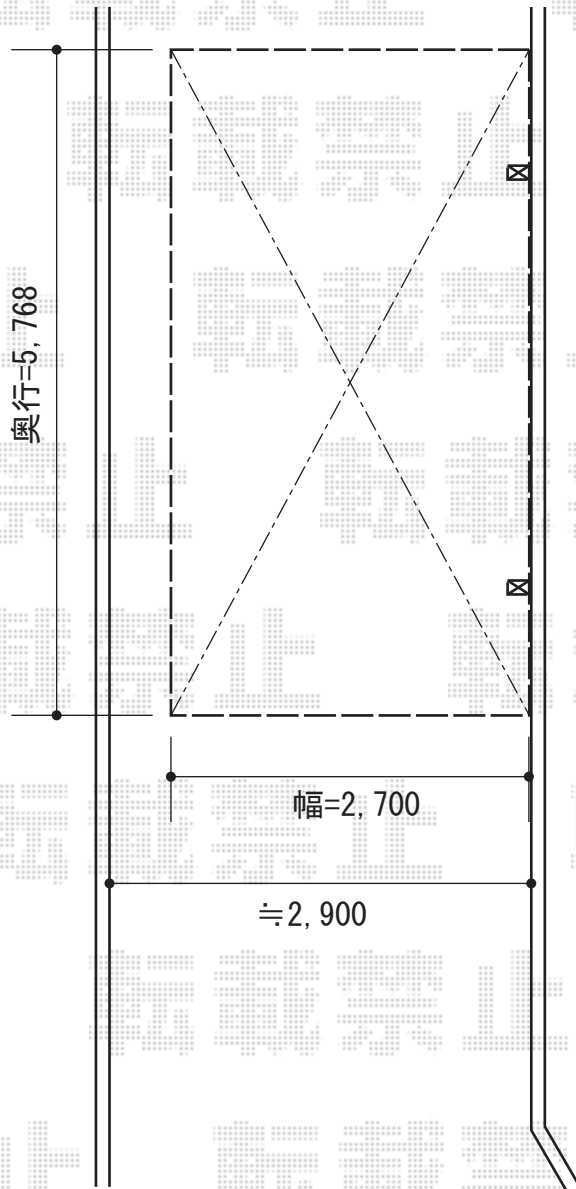

レイナポート 積雪～20cm対応

YKK AP レイナポート 積雪～20cm対応

幅=2,700mm

奥行=5,768mm

色：ブラウン

屋根材：熱線遮断ポリカーボネート（アースブルーマット調）

柱仕様：ハイルーフ柱仕様（有効高 約2,355mm）

現場状況や作図制限により概略図の内容と多少の違いが生じることがございます。
施工時は、現場優先とさせて頂きたく思いますので、お立会い頂き、
最終のご指示のほど、何卒、宜しくお願い致します。