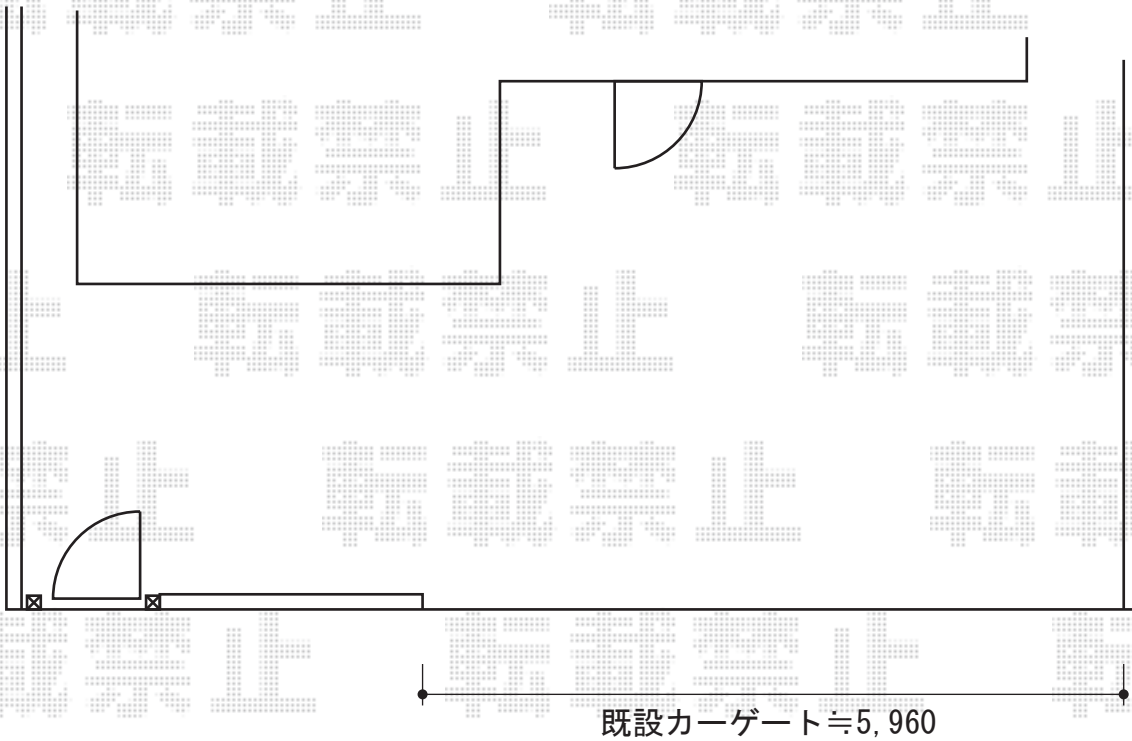

トリップゲート PB型 ノンレール 両開き

Value Select トリップゲート PB型 ノンレール 両開き
開口幅=6,376mm
全幅=6,476mm
たたみ幅=373.5mm×2
高さ=1,200mm
色：ダークブロンズ
キャスター数：4箇所
落棒数：4本

現場状況や作図制限により概略図の内容と多少の違いが生じることがございます。
施工時は、現場優先とさせて頂きたく思いますので、お立会い頂き、
最終のご指示のほど、何卒、宜しくお願い致します。