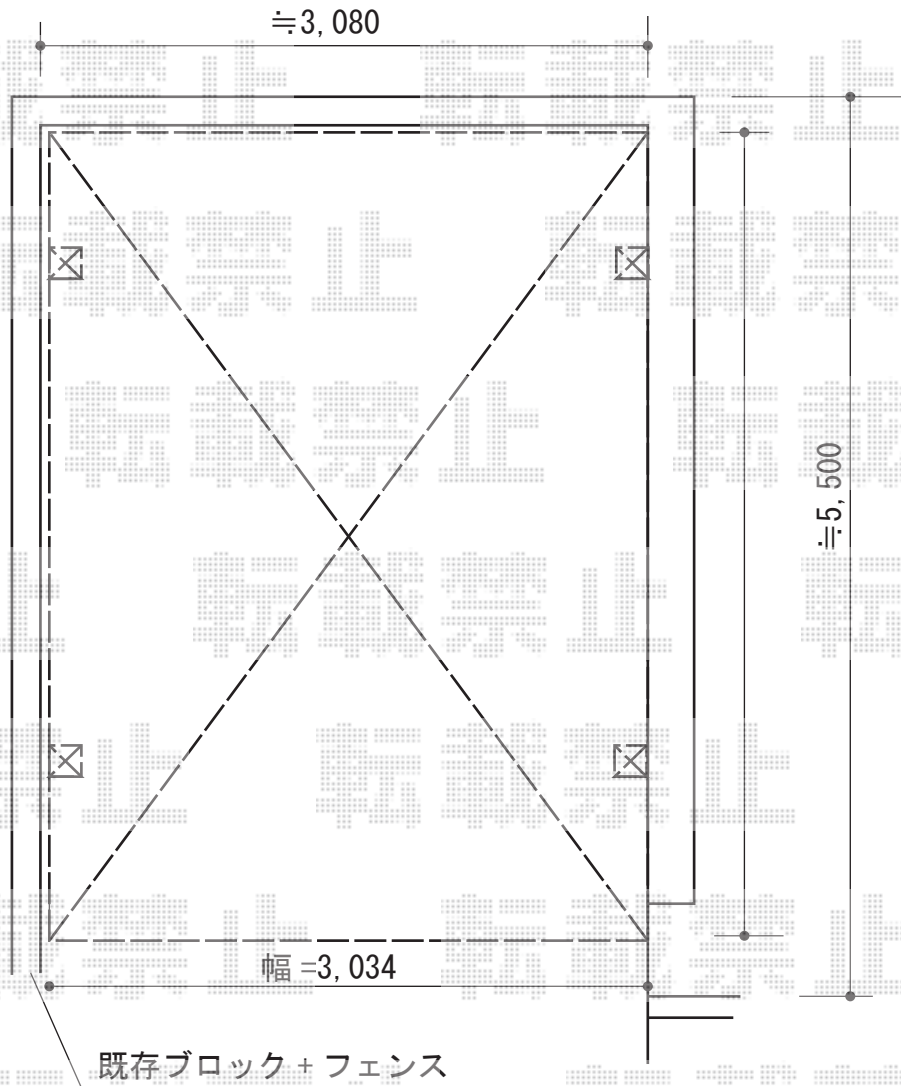

レイナワンポート 積雪～20cm対応

YKK AP レйнаワンポート 積雪～20cm対応

幅=3,034mm

奥行=5,768mm

色：プラチナステン

屋根材：熱線遮断ポリカーボネート（アースブルーマット調）

柱仕様：ハイルーフ柱仕様（有効高 約2,355mm）

YKK AP 収納式物干しセット2型 2本入り

色：プラチナステン

現場状況や作図制限により概略図の内容と多少の違いが生じることがございます。
施工時は、現場優先とさせて頂きたく思いますので、お立会い頂き、
最終のご指示のほど、何卒、宜しくお願い致します。

EX-SHOP
HTTP://WWW.EX-SHOP.NET

担当：岡本