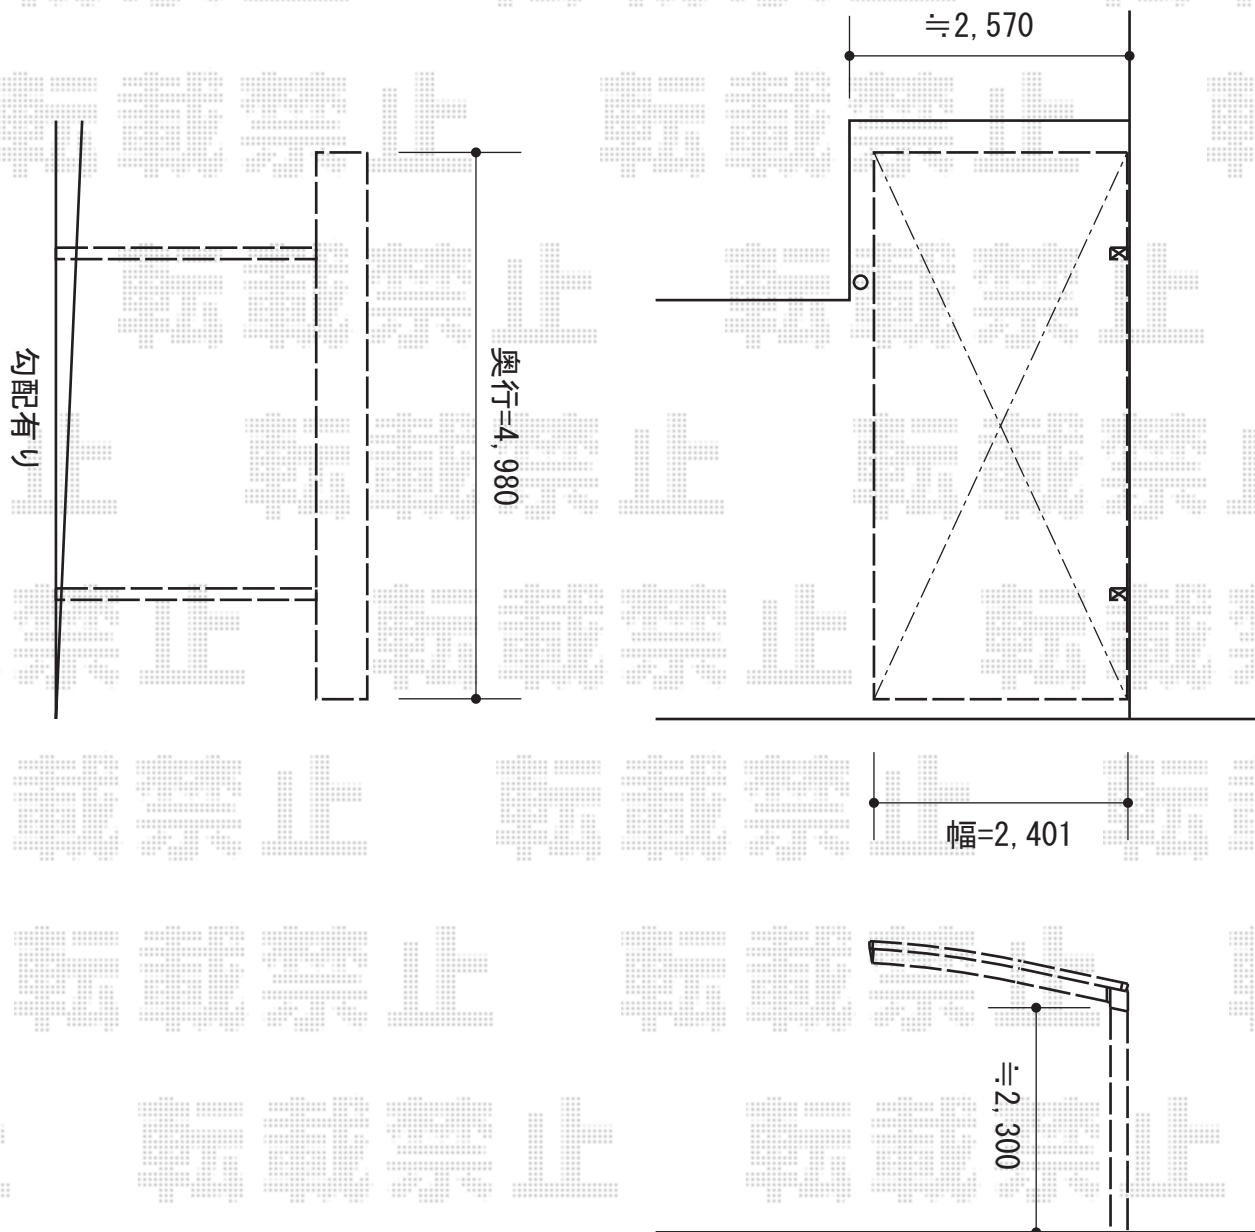

カーブポートシグマIII 積雪～30cm対応

トステム カーブポートシグマIII 積雪～30cm対応
幅=2,401mm
奥行=4,980mm
色：オータムブラウン
屋根材：ポリカーボネート（ブルースモーク）
柱仕様：ロング柱23仕様（有効高 約2,300mm）

現場状況や作図制限により概略図の内容と多少の違いが生じることがございます。
施工時は、現場優先とさせて頂きたく思いますので、お立会い頂き、
最終のご指示のほど、何卒、宜しくお願い致します。