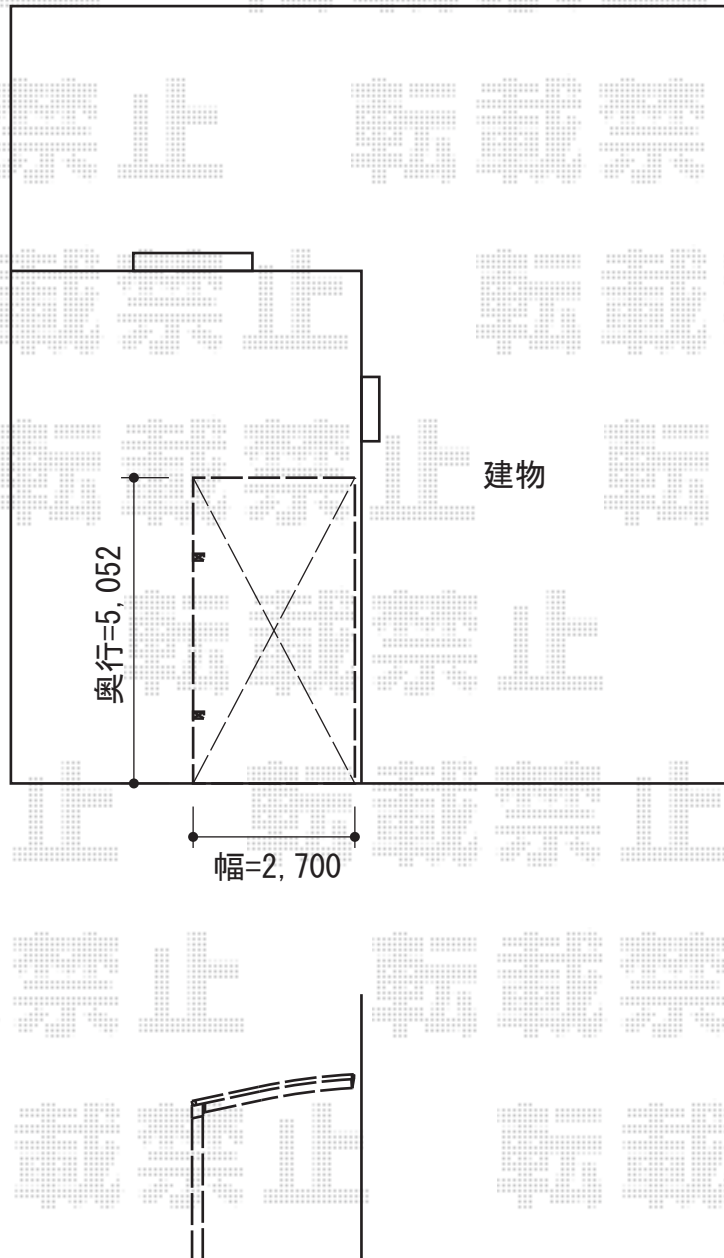

レイナポート 積雪～20cm対応

YKK AP レйнаポート 積雪～20cm対応
幅=2,700mm
奥行=5,052mm
色：プラチナステン
屋根材：ポリカーボネート（アースブルー）
柱仕様：ハイルーフ柱仕様（有効高 約2,355mm）

現場状況や作図制限により概略図の内容と多少の違いが生じることがございます。
施工時は、現場優先とさせて頂きたく思いますので、お立会い頂き、
最終のご指示のほど、何卒、宜しくお願い致します。