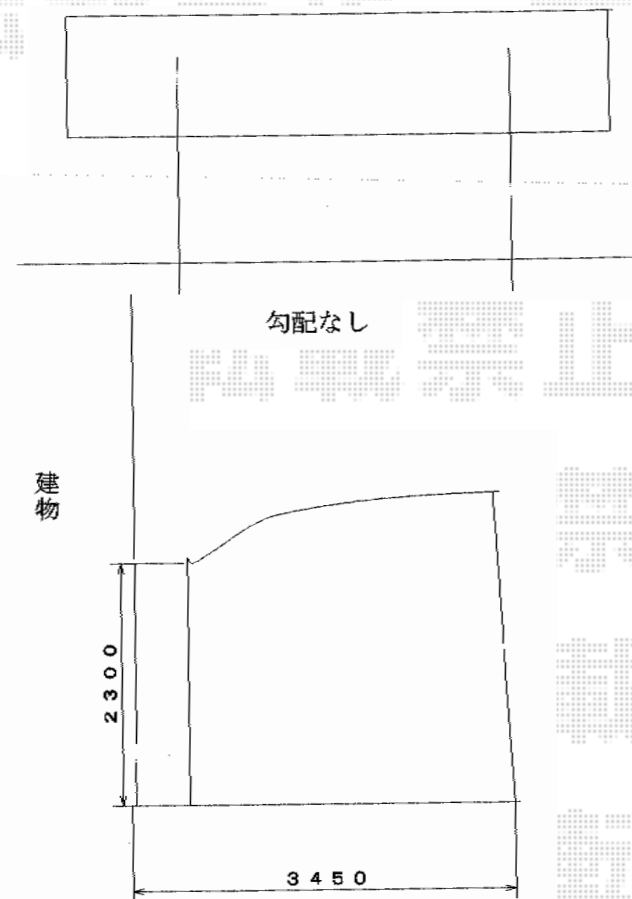

トステム レークポートシグマIII 積雪～30cm対応
 幅=3,029mm
 奥行=5,686mm
 色：シャイングレー
 屋根材：熱線吸収アクアポリカーボネート（ライトブルー）
 柱仕様：ロング柱23仕様（有効高 約2,300mm）

トステム 着脱式サポート（補助柱） ロング柱23用
 色：シャイングレー
 数量：2本

現場状況や作図制限により概略図の内容と多少の違いが生じることがございます。
 施工時は、現場優先とさせて頂きたく思いますので、お立会い頂き、
 最終のご指示のほど、何卒、宜しくお願い致します。