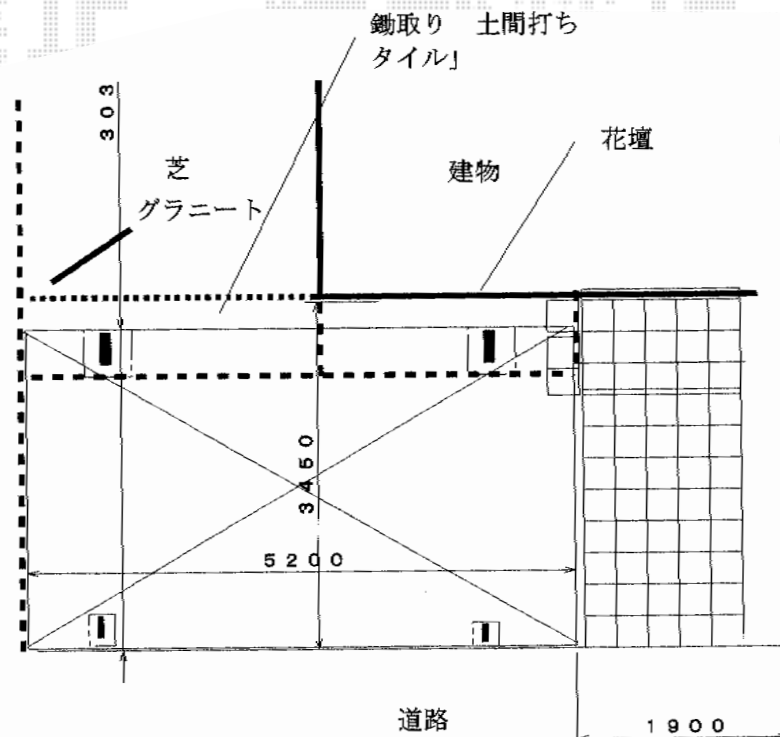

トステム レークポートシグマIII 積雪～30cm対応
 幅=3,029mm
 奥行=5,686mm
 色：シャイングレー
 屋根材：熱線吸収アクアポリカーボネート（ライトブルー）
 柱仕様：ロング柱23仕様（有効高 約2,300mm）

トステム 着脱式サポート（補助柱） ロング柱23用
 色：シャイングレー
 数量：2本

現場状況や作図制限により概略図の内容と多少の違いが生じることがございます。
 施工時は、現場優先とさせて頂きたく思いますので、お立会い頂き、
 最終のご指示のほど、何卒、宜しくお願い致します。