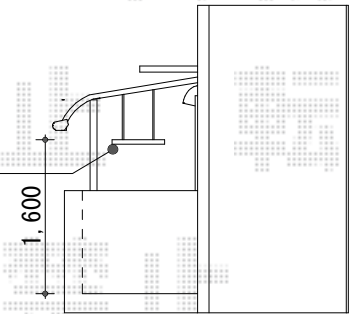

パワーアルファ RB型 屋根タイプ 単体 積雪～30cm対応

竿掛け取付位置  
下から≒1,600

140mmの空き  
この間に垂木を取り付け

トステム パワーアルファ RB型  
屋根タイプ 単体 積雪～30cm対応  
間口=関東間2.0間 (柱芯々3,650mm 屋根幅3,840mm)  
出幅=5尺 (1,485mm)  
色: ブラック  
屋根材: ポリカーボネート  
(クリアマット/すりガラス調)  
柱仕様: 柱奥行移動タイプ (柱2本)  
施工方法: 上止め仕様  
柱固定部品仕様: 中間用×2

トステム 吊り下げ物干し 標準 2本入  
色: ブラック  
数量: 1セット

現場状況や作図制限により概略図の内容と多少の違いが生じることがございます。  
施工時は、現場優先とさせて頂きたく思いますので、お立会い頂き、  
最終のご指示のほど、何卒、宜しくお願い致します。

全ての著作権は、エクスショップに帰属します。当社とのお取引目的外の使用・複製・転載禁止となっております。

EX-SHOP  
HTTP://WWW.EX-SHOP.NET