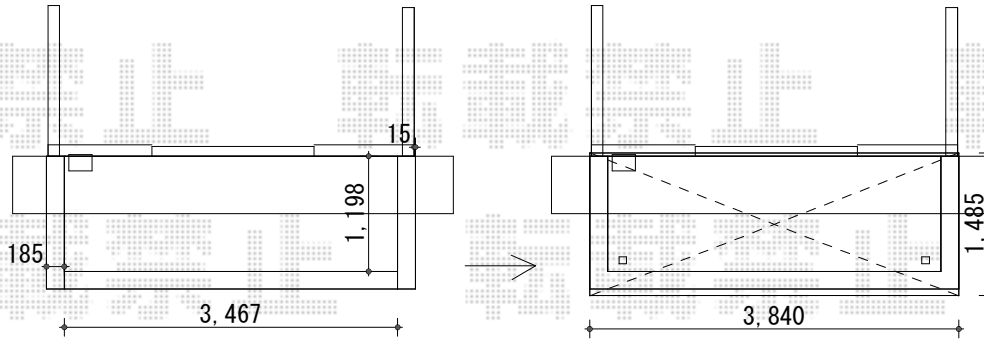

パワーアルファ RB型 屋根タイプ 単体 積雪～30cm対応

竿掛け取付位置  
下から≒1,600

140mmの空き  
この間に垂木を取り付け

トステム パワーアルファ RB型  
屋根タイプ 単体 積雪～30cm対応  
間口=関東間2.0間 (柱芯々3,650mm 屋根幅3,840mm)  
出幅=5尺 (1,485mm)  
色: ブラック  
屋根材: ポリカーボネート  
(クリアマット/すりガラス調)  
柱仕様: 柱奥行移動タイプ (柱2本)  
施工方法: 上止め仕様  
柱固定部品仕様: 中間用×2