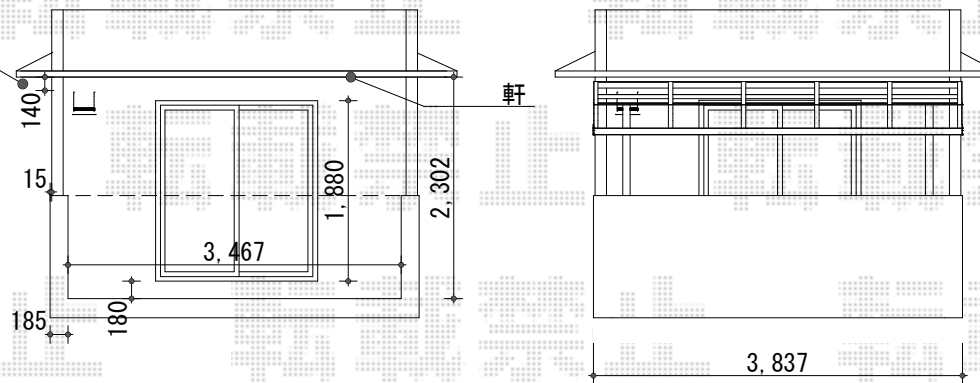

パワーアルファ RB型 屋根タイプ 単体 積雪～30cm対応

竿掛け取付位置  
下から≒1,600

140mmの空き  
この間に垂木を取り付け

トステム パワーアルファ RB型  
屋根タイプ 単体 積雪～30cm対応  
間口=関東間2.0間 (柱芯々3,650mm 屋根幅3,840mm)  
出幅=5尺 (1,485mm)  
色: ブラック  
屋根材: ポリカーボネート  
(クリアマット/すりガラス調)  
柱仕様: 柱奥行移動タイプ (柱2本)  
施工方法: 上止め仕様  
柱固定部品仕様: 中間用×2

トステム 吊り下げ物干し 標準 2本入  
色: ブラック  
数量: 1セット

現場状況や作図制限により概略図の内容と多少の違いが生じることがございます。  
施工時は、現場優先とさせて頂きたく思いますので、お立会い頂き、  
最終のご指示のほど、何卒、宜しくお願い致します。

全ての著作権は、エクスショップに帰属します。当社とのお取引目的外の使用・複製・転載禁止となっております。

EX-SHOP  
HTTP://WWW.EX-SHOP.NET