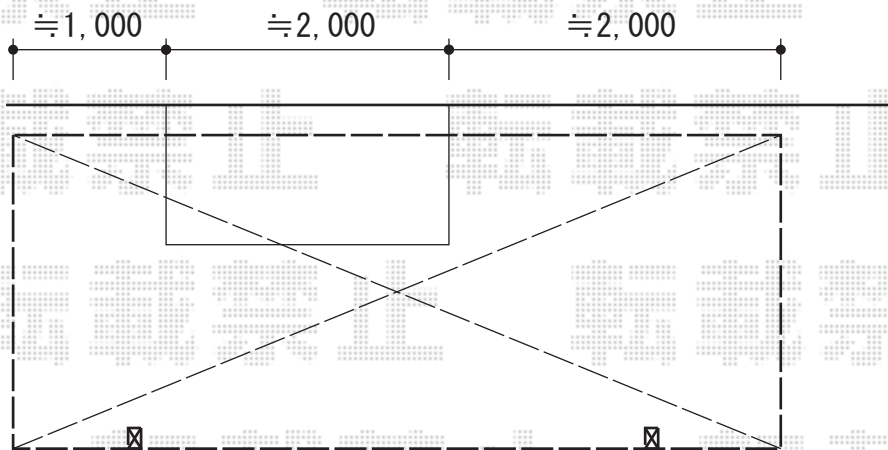

カーブポートシグマIII 積雪～30cm対応

トステム カーブポートシグマIII 積雪～30cm対応
幅=2,401mm
奥行=4,980mm
色：シャイングレー
屋根材：ガリレポリカ（クリアマット/すりガラス調）
柱仕様：ロング柱23仕様（有効高 約2,300mm）

現場状況や作図制限により概略図の内容と多少の違いが生じることがございます。
施工時は、現場優先とさせていただきますので、お立会い頂き、
最終のご指示のほど、何卒、宜しくお願い致します。