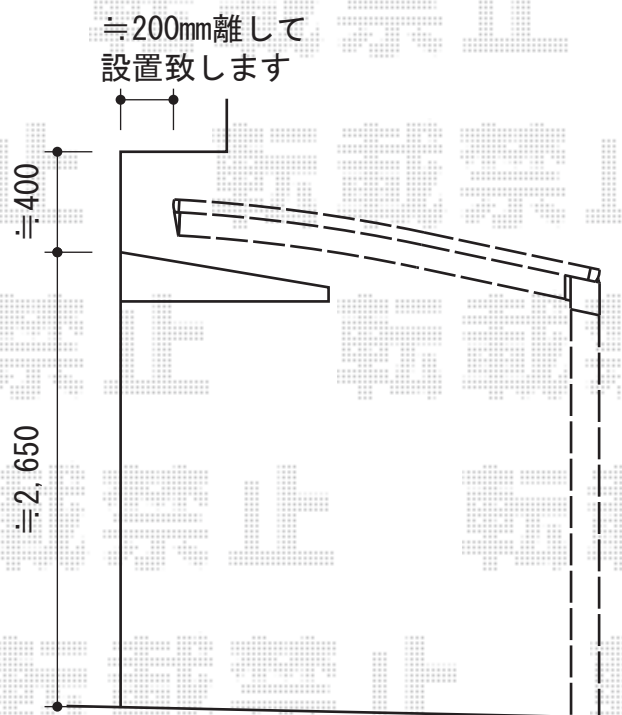

カーブポートシグマIII 積雪～30cm対応

トステム カーブポートシグマIII 積雪～30cm対応
幅=2,401mm
奥行=4,980mm
色：シャイングレー
屋根材：ガリレポリカ（クリアマット/すりガラス調）
柱仕様：ロング柱23仕様（有効高 約2,300mm）

現場状況や作図制限により概略図の内容と多少の違いが生じることがございます。
施工時は、現場優先とさせていただきますので、お立会い頂き、
最終のご指示のほど、何卒、宜しくお願い致します。