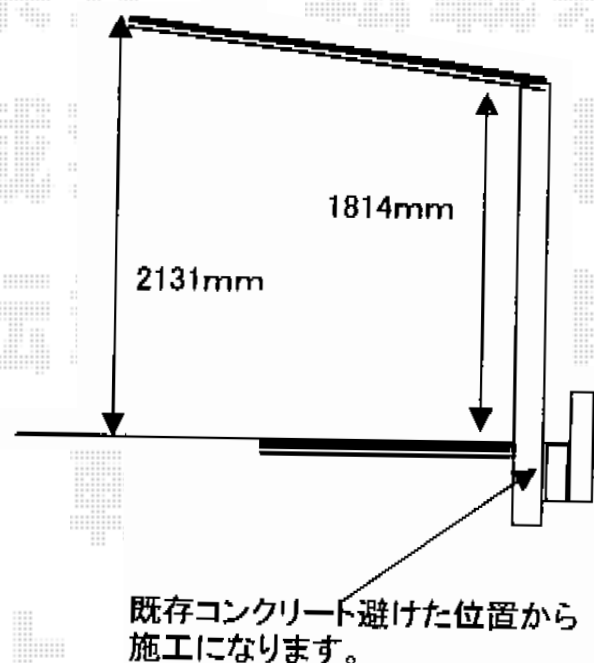

## レイナポート ミニ 積雪～20cm対応

YKK AP レイナポート ミニ 積雪～20cm対応

幅=2,100mm

奥行=2,188mm

色：プラチナステン

屋根材：ポリカーボネート（トーマイマット/すりガラス調）

柱仕様：標準柱仕様（有効高 約1,814mm）

現場状況や作図制限により概略図の内容と多少の違いが生じることがございます。  
施工時は、現場優先とさせて頂きたく思いますので、お立会い頂き、  
最終のご指示のほど、何卒、宜しくお願い致します。