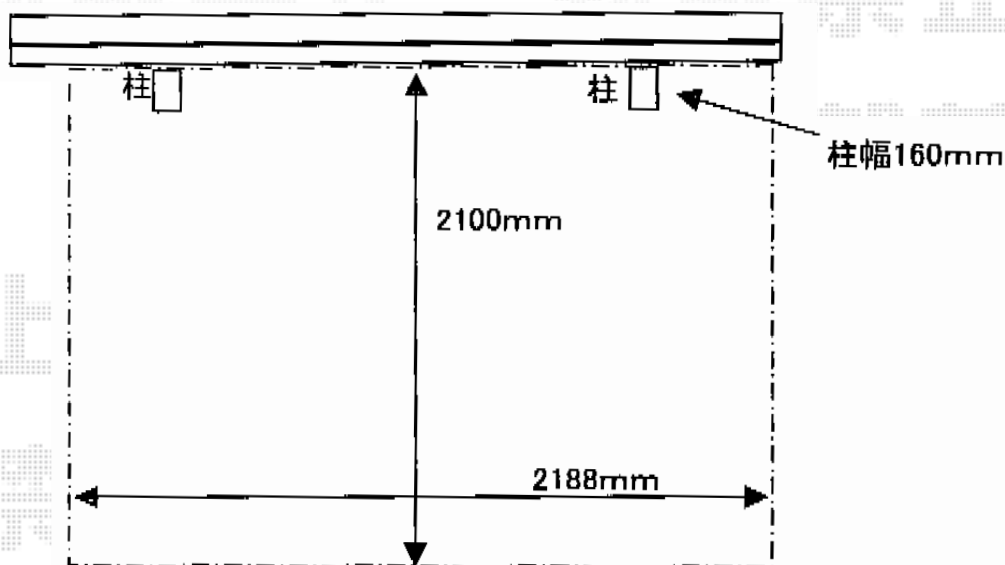

## レイナポート ミニ 積雪～20cm対応

YKK AP レイナポート ミニ 積雪～20cm対応

幅=2,100mm

奥行=2,188mm

色：プラチナステン

屋根材：ポリカーボネート（トーマイマット/すりガラス調）

柱仕様：標準柱仕様（有効高 約1,814mm）

現場状況や作図制限により概略図の内容と多少の違いが生じることがございます。  
施工時は、現場優先とさせて頂きたく思いますので、お立会い頂き、  
最終のご指示のほど、何卒、宜しくお願い致します。