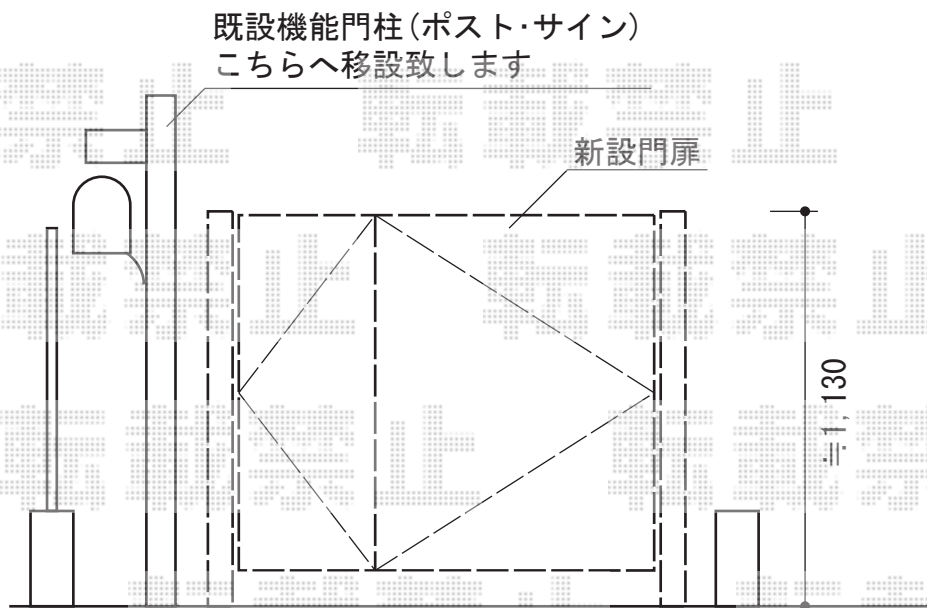

# プリレオR1型門扉 親子開き 柱使用

TOEX プリレオR1型門扉 親子開き 柱使用  
 扉1枚 (W×H) = (400・800×1,000mm)  
 色：シャイングレー  
 錠：シリンダーRD錠  
 開き：内開き

現場状況や作図制限により概略図の内容と多少の違いが生じることがございます。  
 施工時は、現場優先とさせて頂きたく思いますので、お立会い頂き、  
 最終のご指示のほど、何卒、宜しくお願い致します。