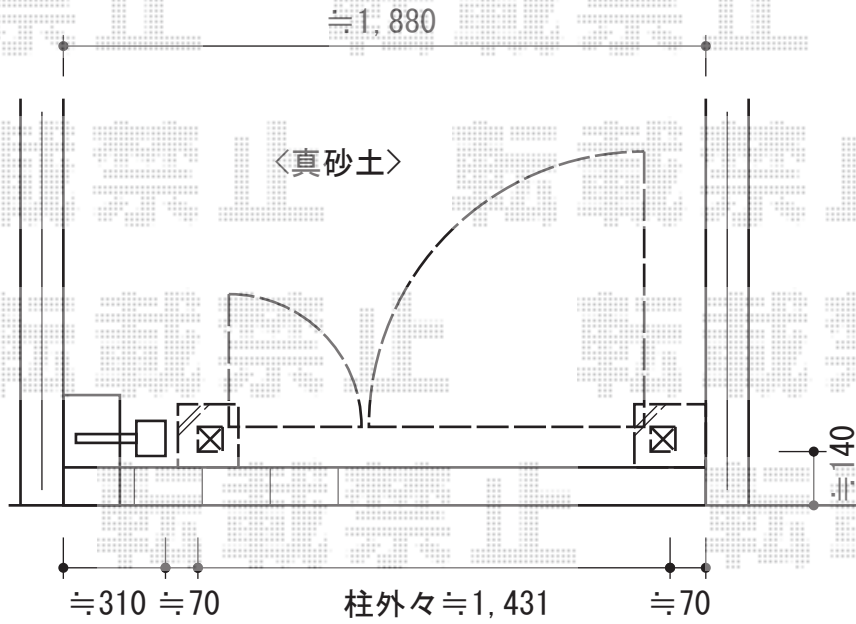

# プリレオR1型門扉 親子開き 柱使用

TOEX プリレオR1型門扉 親子開き 柱使用  
 扉1枚 (W×H) = (400・800×1,000mm)  
 色：シャイングレー  
 錠：シリンダーRD錠  
 開き：内開き

現場状況や作図制限により概略図の内容と多少の違いが生じることがございます。  
 施工時は、現場優先とさせて頂きたく思いますので、お立会い頂き、  
 最終のご指示のほど、何卒、宜しくお願い致します。