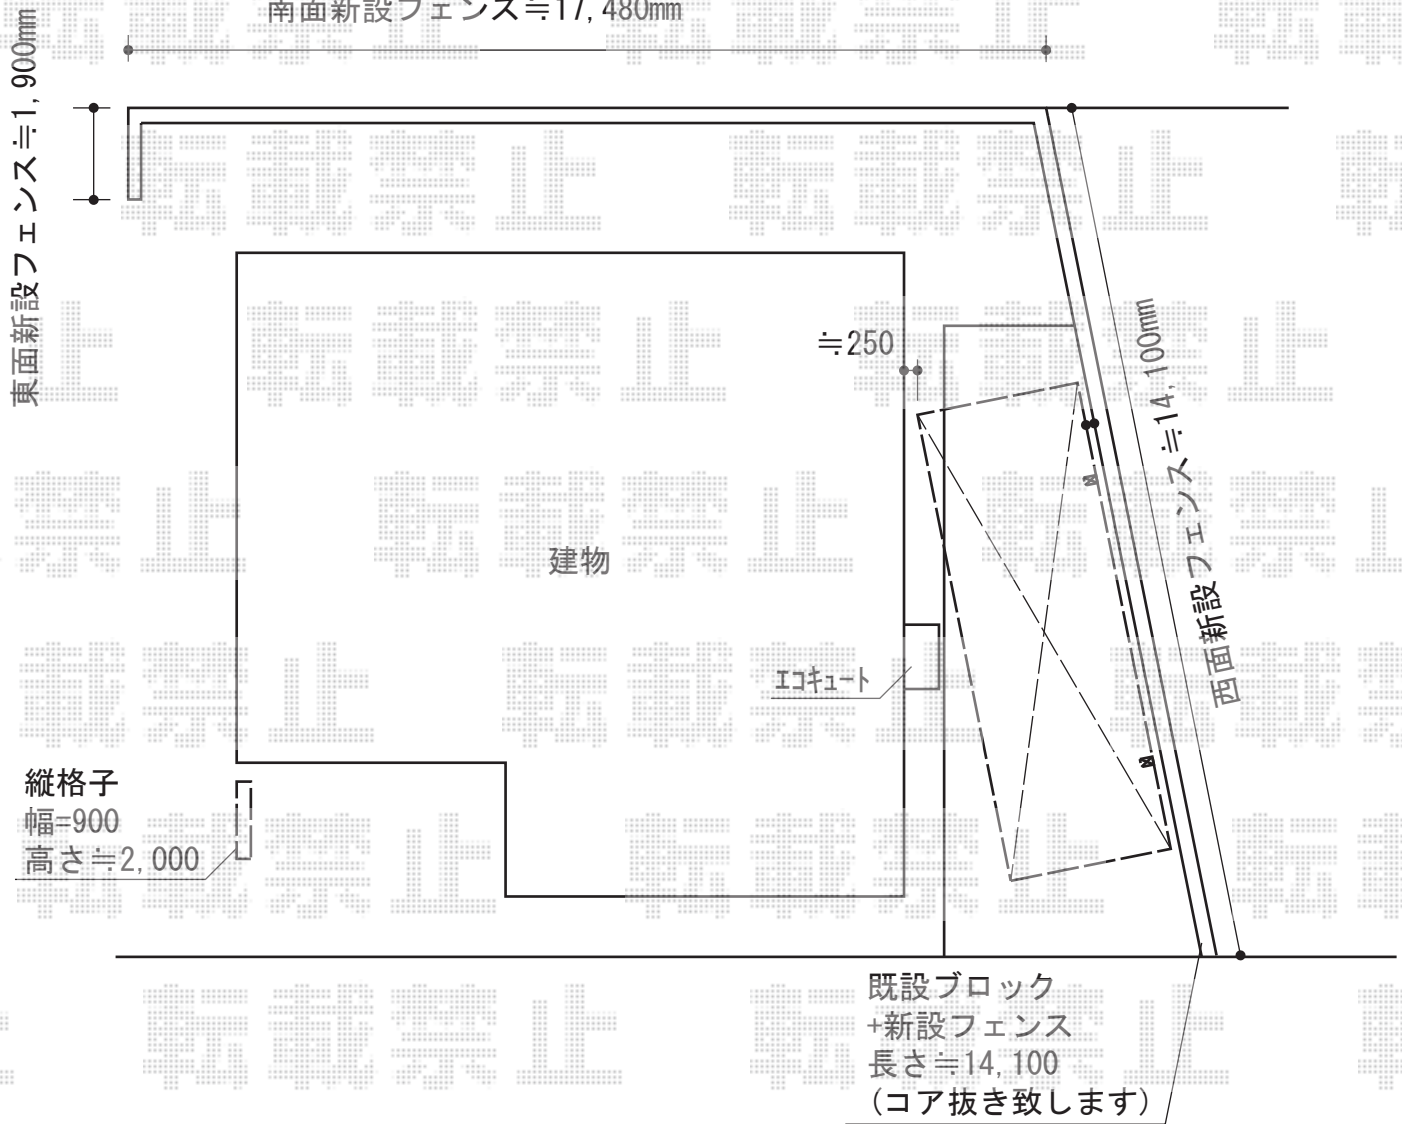

シャレオR3型フェンス フリーポールタイプ

TOEX シャレオR3型フェンス フリーポールタイプ
 本体1枚 (W×H) = (1,979.5mm×800mm) (¥30,800) × 17枚
 柱仕様 : T-8 (¥3,000) × 21本
 部品セットC : (¥550) × 21セット
 コーナー継手 : (¥1,730) × 2セット
 端部カバー : T-8 (¥5,100) × 1セット
 端部キャップC : (¥550) × 1セット
 色 : シヤイングレー

TOEX プログコートフェンスF1型 マテリアルカラー フリーポールタイプ
 本体1枚 (W×H) = (994mm×2,000mm) (¥79,200) × 1枚
 胴縁セット : (¥8,800) × 1セット
 自在柱 : T-20 (¥15,200) × 2本
 ブラケットセット : (¥2,300) × 2セット
 格子胴縁キャップ : (¥660) × 2セット
 色 : ナチュラルシルバーF+ピュアノーチェ