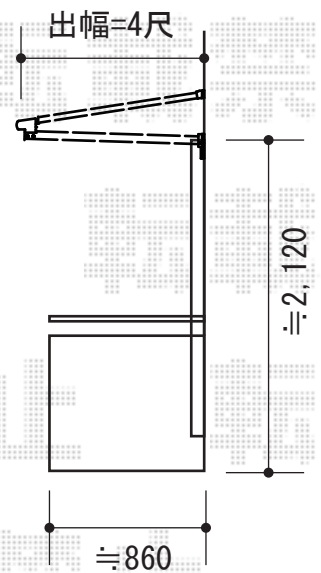

VECTER TERRACE F型 ルーフタイプ 単体 積雪~20cm対応

YKK AP ヴェクターテラス F型 ルーフタイプ 単体 積雪~20cm対応
間口=関東間2.0間 (方杖芯々3,640mm 屋根幅3,715mm)
出幅=4尺 (1,170mm)
色: プラチナステン
屋根材: ポリカーボネート (アースブルー)
柱仕様: 柱無しタイプ
施工方法: 下止め仕様

現場状況や作図制限により概略図の内容と多少の違いが生じることがございます。
施工時は、現場優先とさせて頂きたく思いますので、お立会い頂き、
最終のご指示のほど、何卒、宜しくお願い致します。