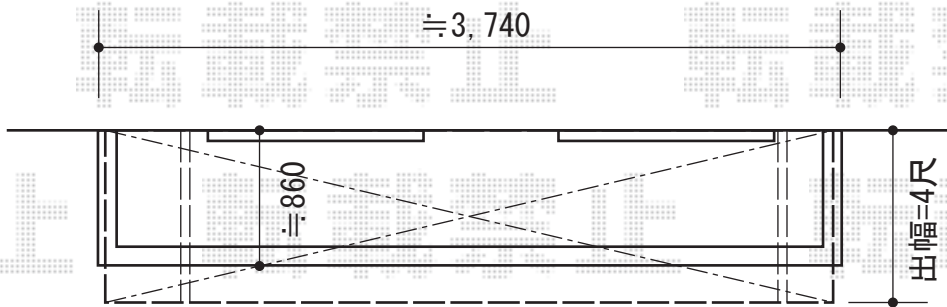

VECTER TERRACE F型 ルーフタイプ 単体 積雪~20cm対応

YKK AP ヴェクターテラス F型 ルーフタイプ 単体 積雪~20cm対応
間口=関東間2.0間 (方杖芯々3,640mm 屋根幅3,715mm)
出幅=4尺 (1,170mm)
色: プラチナステン
屋根材: ポリカーボネート (アースブルー)
柱仕様: 柱無しタイプ
施工方法: 下止め仕様

現場状況や作図制限により概略図の内容と多少の違いが生じることがございます。
施工時は、現場優先とさせて頂きたく思いますので、お立会い頂き、
最終のご指示のほど、何卒、宜しくお願い致します。