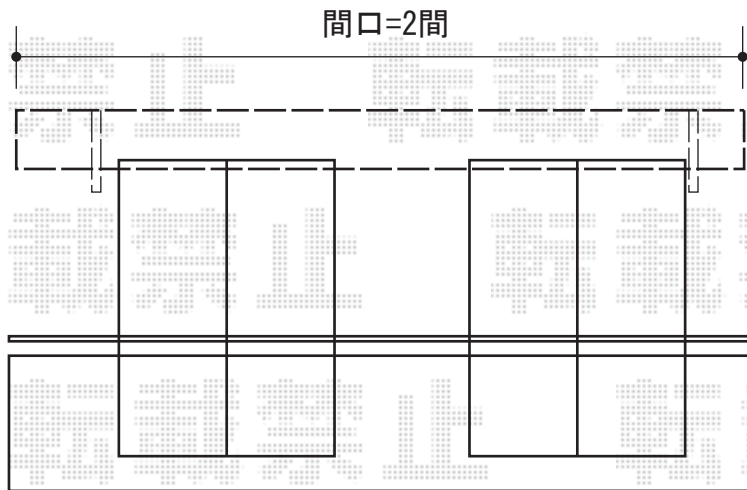

VECTER TERRACE F型 ルーフタイプ 単体 積雪~20cm対応

YKK AP ヴェクターテラス F型 ルーフタイプ 単体 積雪~20cm対応
間口=関東間2.0間 (方杖芯々3,640mm 屋根幅3,715mm)
出幅=4尺 (1,170mm)
色: プラチナステン
屋根材: ポリカーボネート (アースブルー)
柱仕様: 柱無しタイプ
施工方法: 下止め仕様

現場状況や作図制限により概略図の内容と多少の違いが生じることがございます。
施工時は、現場優先とさせて頂きたく思いますので、お立会い頂き、
最終のご指示のほど、何卒、宜しくお願い致します。