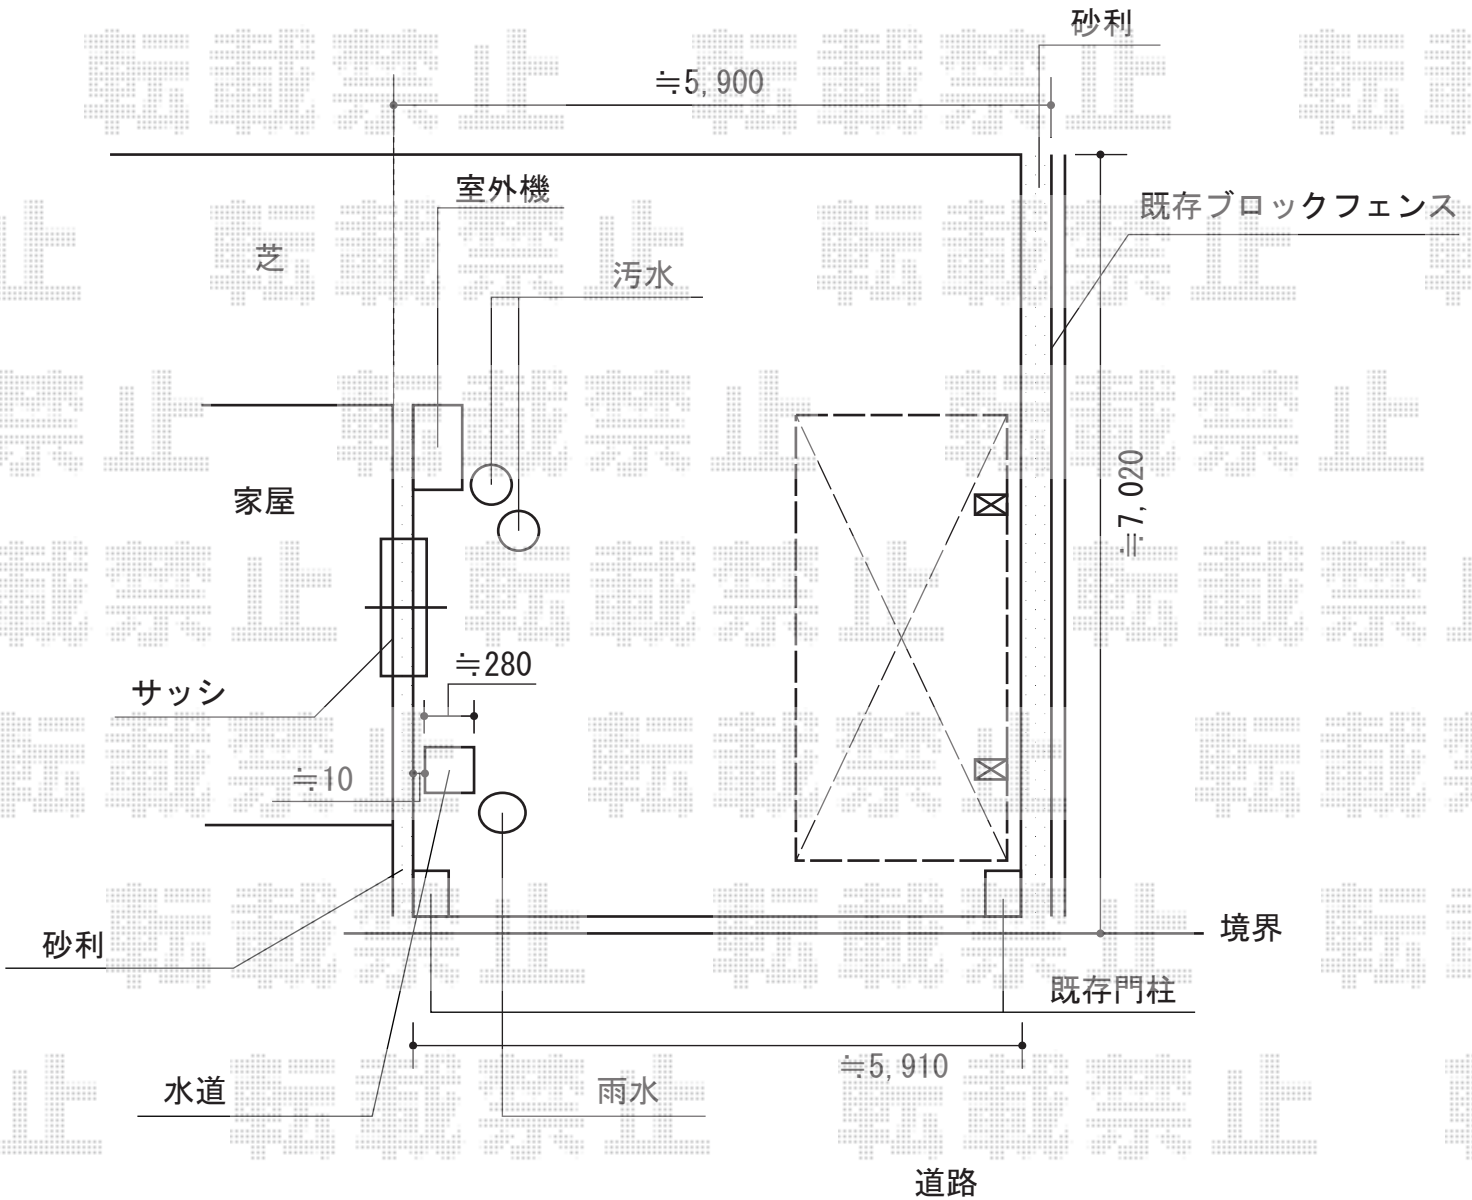

プレシオSPORT 積雪～20cm対応

ハツリあり
残土処分有り

Value Select プレシオSPORT
 幅=2,700mm
 奥行=5,052mm
 色：ノーブルステン
 屋根材：ポリカーボネート（スカイブルー）
 柱仕様：標準柱

現場状況や作図制限により概略図の内容と多少の違いが生じることがございます。
 施工時は、現場優先とさせて頂きたく思いますので、お立会い頂き、
 最終のご指示のほど、何卒、宜しくお願い致します。