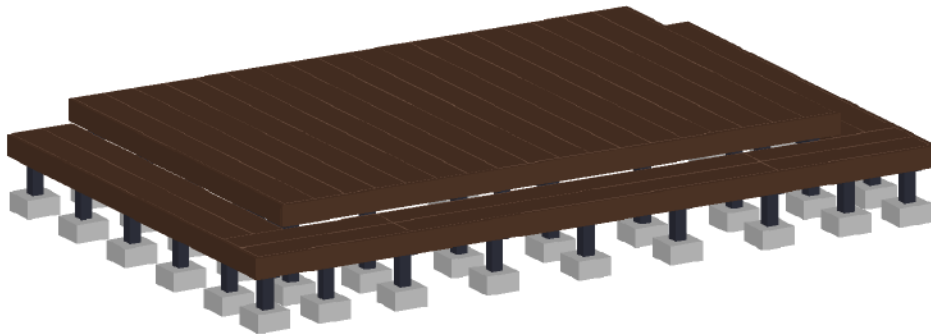

リウッドデッキ 200 単体 + 段床用部材一式 正面・両側面タイプ

YKK AP リウッドデッキ 200 単体

間口=2間 (3,651mm)

出幅=8尺 (2,420mm)

色 : 床板/レッドブラウン 束柱/カームブラック

床板 : 縦貼り 束柱 : Sタイプ (450mm)

YKK AP 段床用部材一式 正面・両側面タイプ

色 : 床板/レッドブラウン 束柱/カームブラック