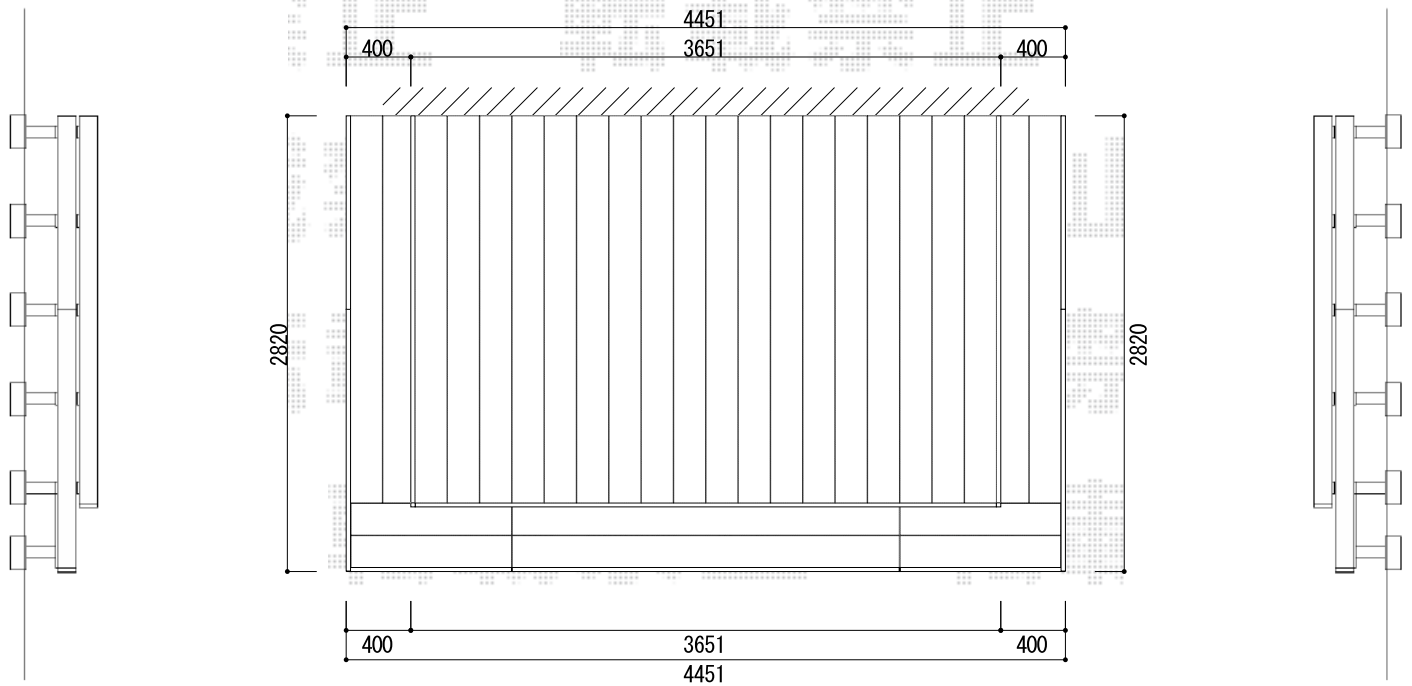

リウッドデッキ 200 単体 + 段床用部材一式 正面・両側面タイプ

YKK AP リウッドデッキ 200 単体

間口=2間 (3,651mm)

出幅=8尺 (2,420mm)

色 : 床板/レッドブラウン 束柱/カームブラック

床板 : 縦貼り 束柱 : Sタイプ (450mm)

YKK AP 段床用部材一式 正面・両側面タイプ

色 : 床板/レッドブラウン 束柱/カームブラック