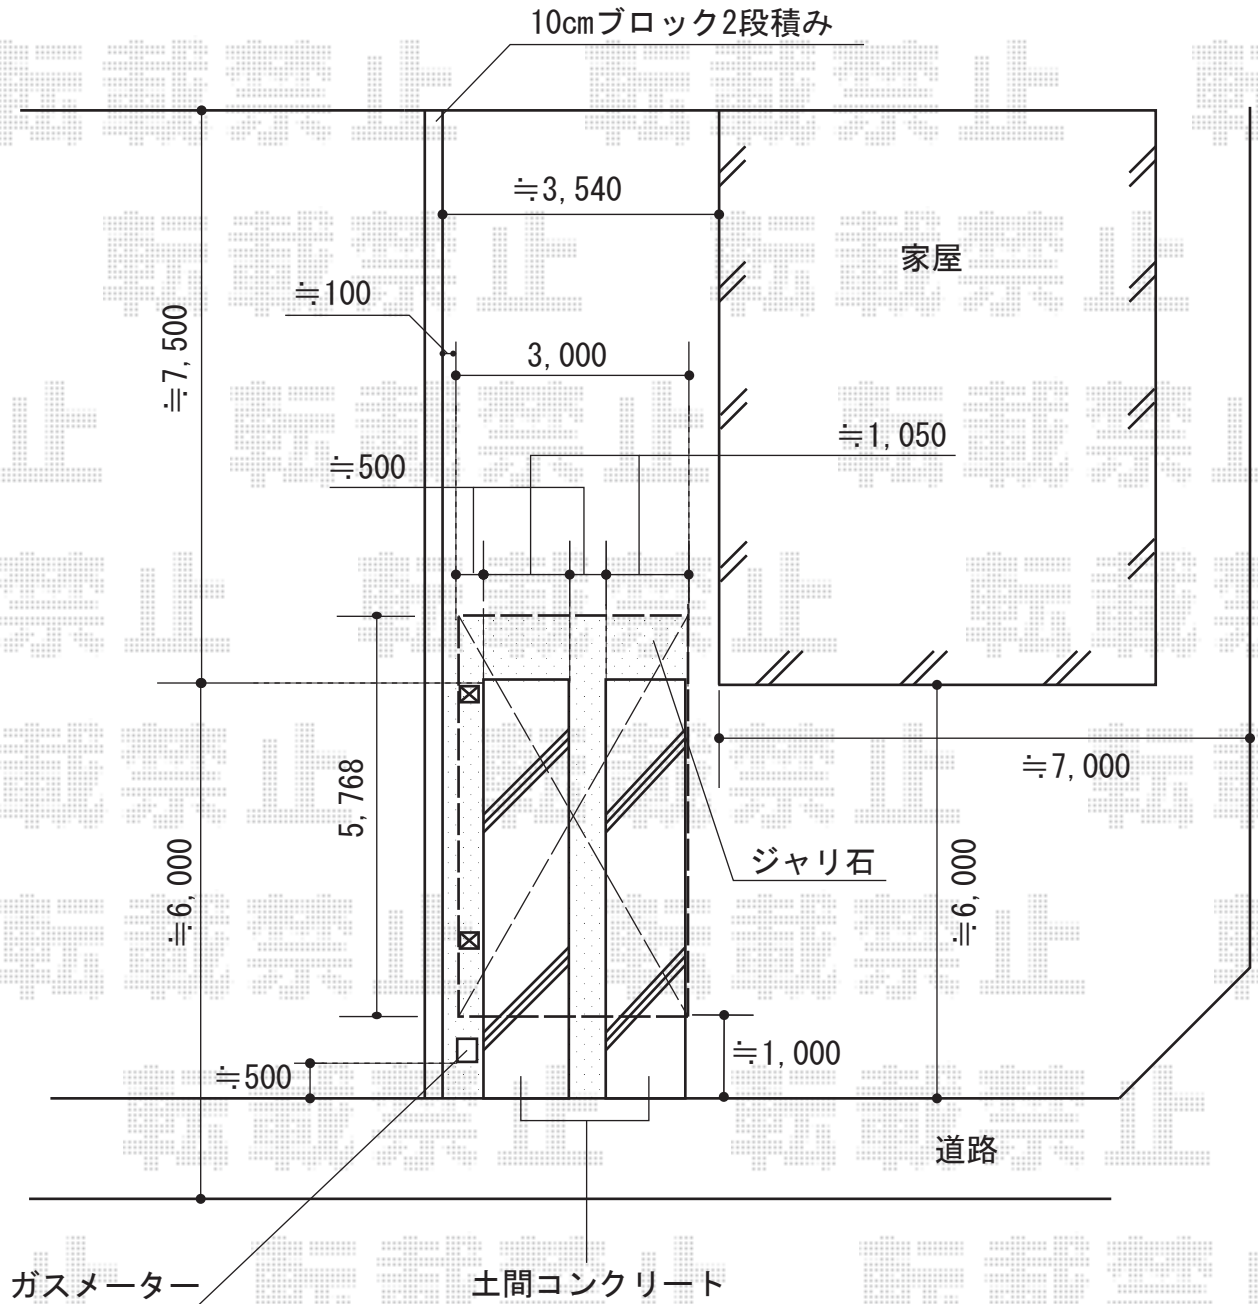

レイナポート 延長 積雪~20cm対応

①レイナポート 3,000×5,768

YKK AP レイナポート 延長 積雪~20cm対応
幅=3,000mm
奥行=7,200mm
色：プラチナステン
屋根材：ポリカーボネート（アースブルー）
柱仕様：ハイルーフ柱仕様（有効高 約2,355mm）

現場状況や作図制限により概略図の内容と多少の違いが生じることがございます。
施工時は、現場優先とさせて頂きたく思いますので、お立会い頂き、
最終のご指示のほど、何卒、宜しくお願い致します。