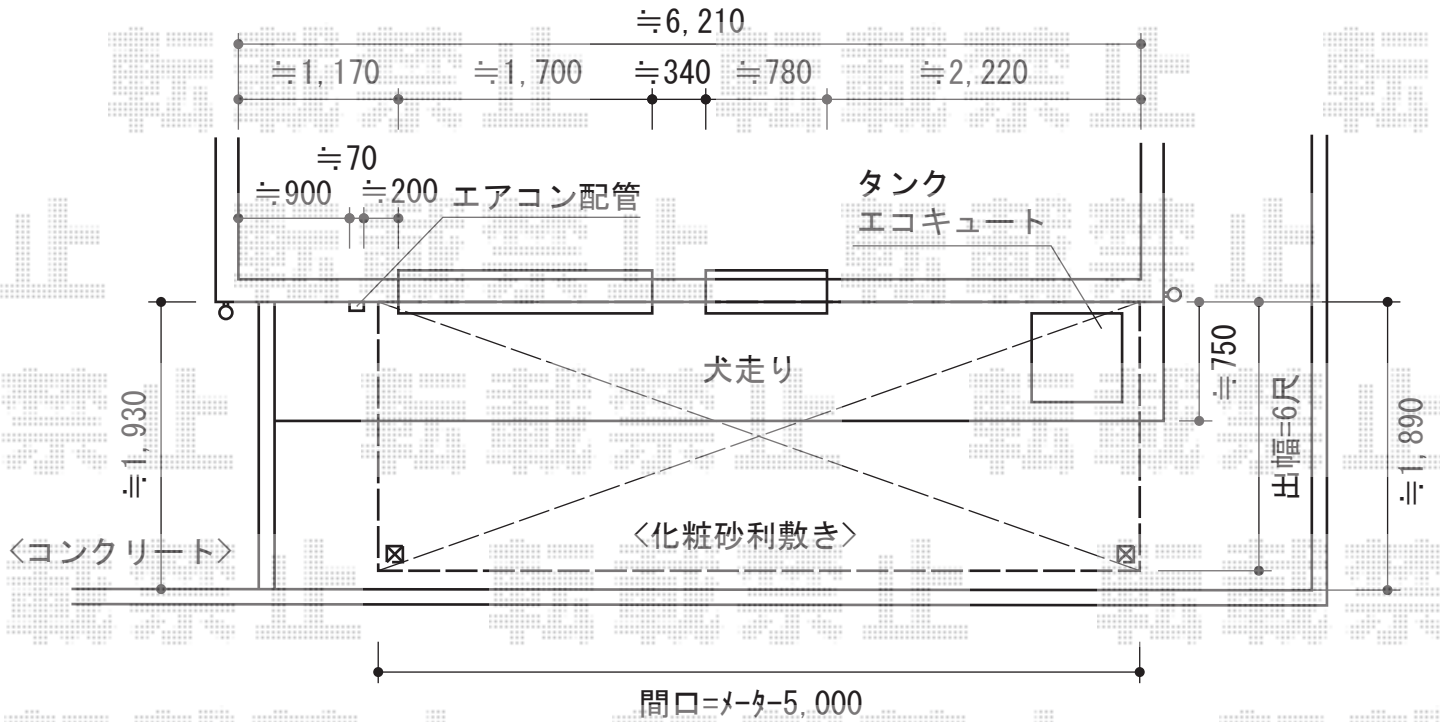

ライザーテラスII R型 テラスタイプ 単体

トステム ライザーテラスII R型 テラスタイプ 単体
 間口=メ-タ-5000 (柱芯々4,800mm 屋根幅5,020mm)
 出幅=6尺 (1,785mm)
 色：シャイングレー
 屋根材：ポリカーボネート (ブルースモーク)
 柱仕様：柱位置固定タイプ (柱2本)
 施工方法：上止め仕様

現場状況や作図制限により概略図の内容と多少の違いが生じることがございます。
 施工時は、現場優先とさせて頂きたく思いますので、お立会い頂き、
 最終のご指示のほど、何卒、宜しくお願い致します。