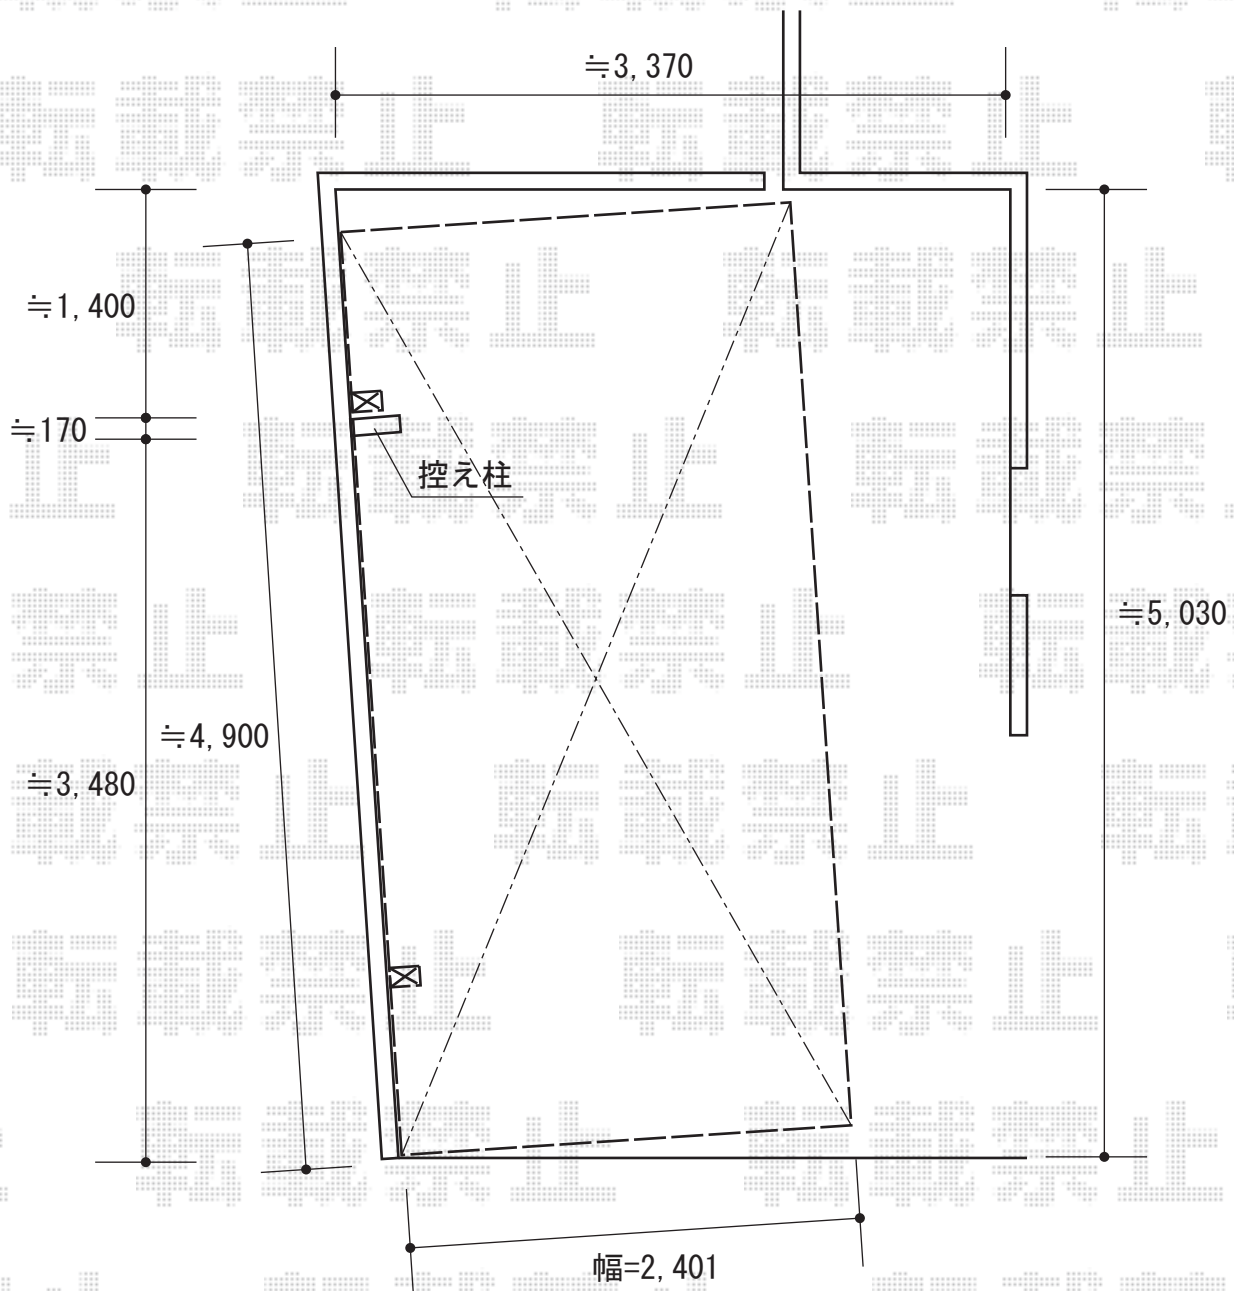

カーブポートシグマIII 積雪～30cm対応

トステム カーブポートシグマIII 積雪～30cm対応

幅=2,401mm

奥行=4,980mm

色：シャイングレー

屋根材：熱線吸収アクアポリカーボネート（ライトブルー）

柱仕様：ロング柱23仕様（有効高 約2,300mm）

現場状況や作図制限により概略図の内容と多少の違いが生じることがございます。
施工時は、現場優先とさせて頂きたく思いますので、お立会い頂き、
最終のご指示のほど、何卒、宜しくお願い致します。