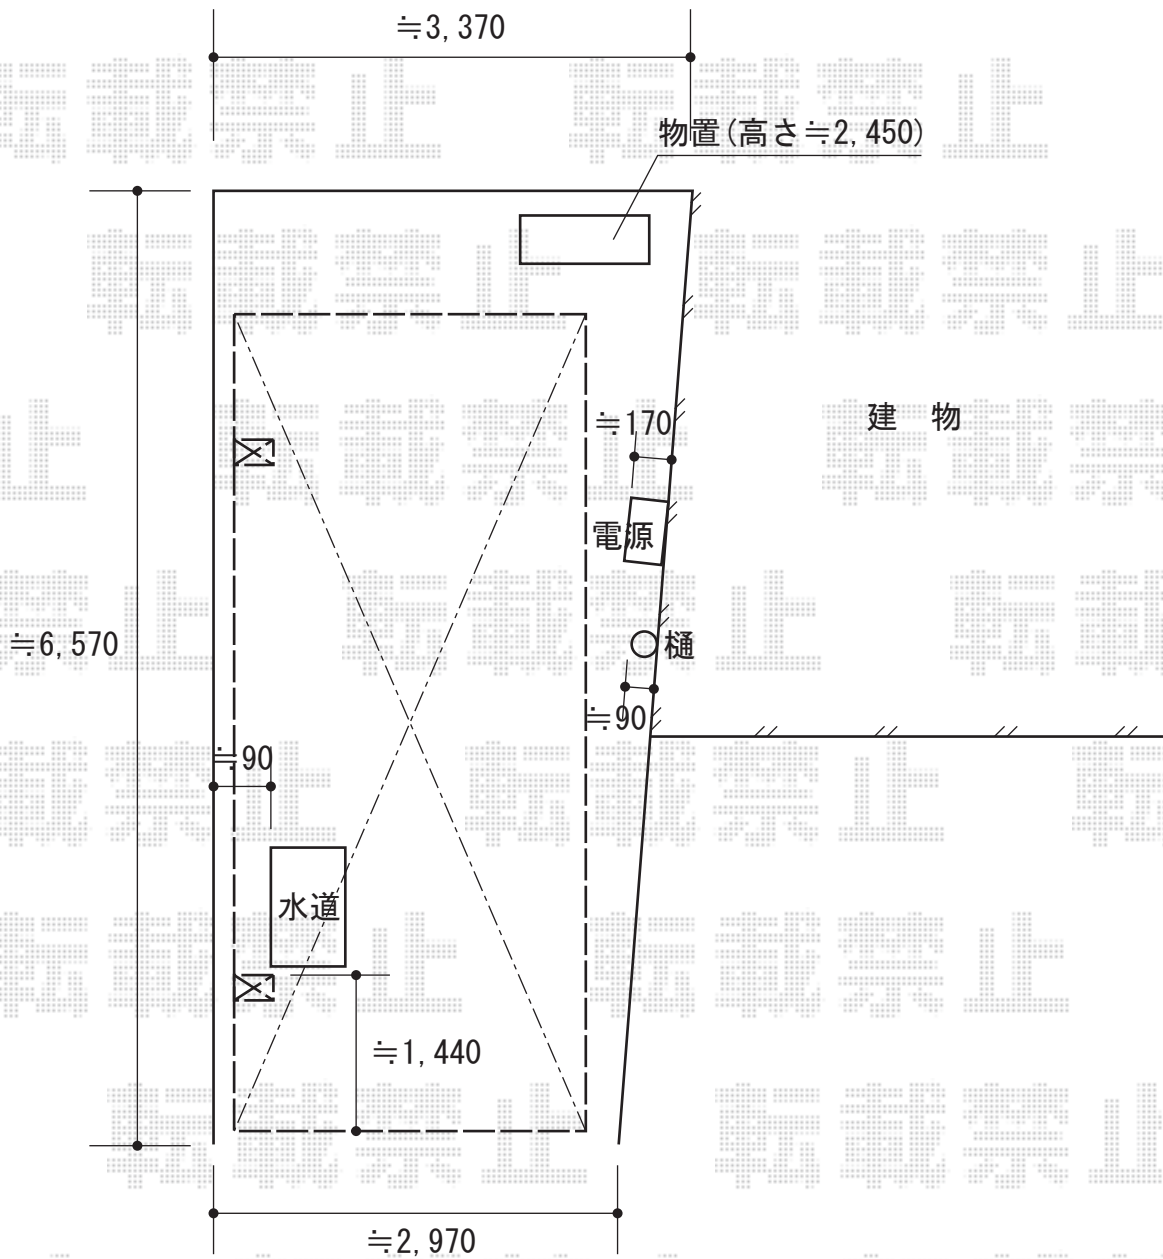

カーブポートシグマIII 積雪～30cm対応

トステム カーブポートシグマIII 積雪～30cm対応

幅=2,401mm

奥行=4,980mm

色：オータムブラウン

屋根材：熱線吸収アクアポリカーボネート（ライトブルー）

柱仕様：標準柱仕様（有効高 約1,800mm）

現場状況や作図制限により概略図の内容と多少の違いが生じることがございます。
施工時は、現場優先とさせて頂きたく思いますので、お立会い頂き、
最終のご指示のほど、何卒、宜しくお願い致します。