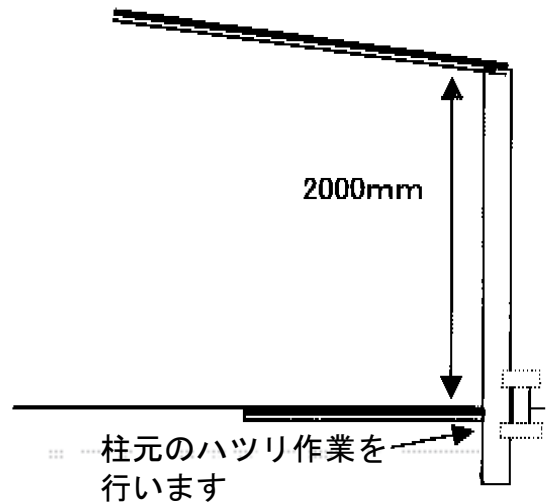

レイナポート 積雪～20cm対応

事前に埋設管位置のご確認を頂けますよう、
お願い致します

YKK AP レイナポート 積雪～20cm対応
幅=2,550mm
奥行=5,052mm
色:プラチナステン
屋根材:ポリカーボネート(スモークブラウン)
柱仕様:標準柱仕様(有効高 約2,000mm)

現場状況や作図制限により概略図の内容と多少の違いが生じることがございます。
施工時は、現場優先とさせて頂きたく思いますので、お立会い頂き、
最終のご指示のほど、何卒、宜しくお願い致します。