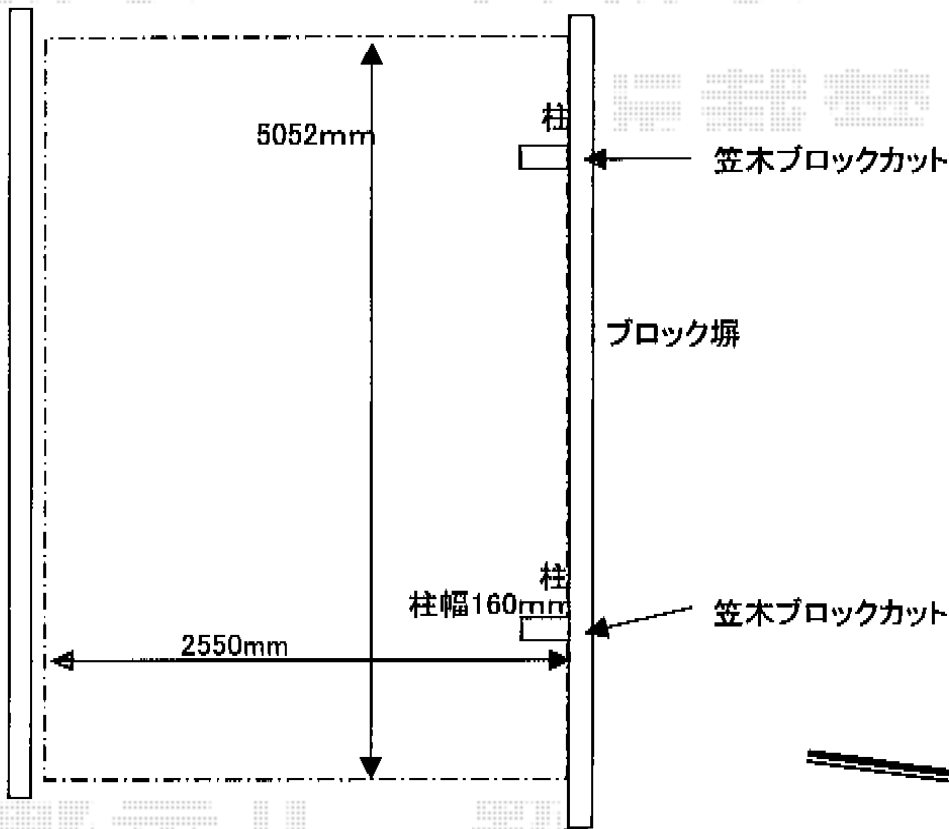

レイナポート 積雪～20cm対応

事前に埋設管位置のご確認を頂けますよう、
お願い致します

YKK AP レイナポート 積雪～20cm対応
幅=2,550mm
奥行=5,052mm
色:プラチナステン
屋根材:ポリカーボネート(スモークブラウン)
柱仕様:標準柱仕様(有効高 約2,000mm)

現場状況や作図制限により概略図の内容と多少の違いが生じることがございます。
施工時は、現場優先とさせて頂きたく思いますので、お立会い頂き、
最終のご指示のほど、何卒、宜しくお願い致します。