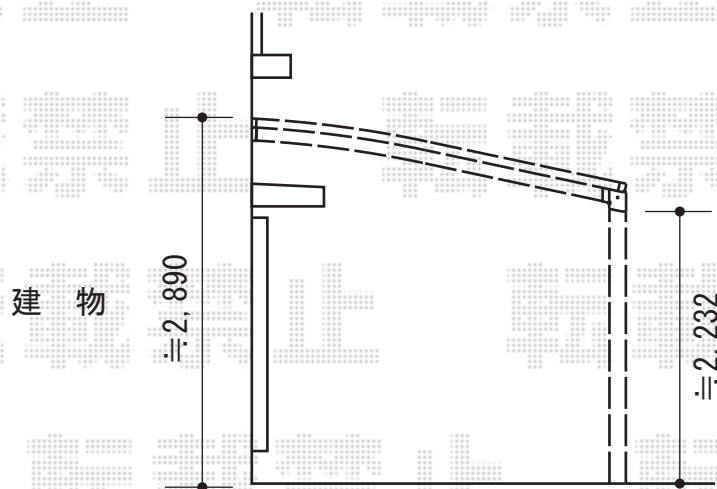

ルーフポートシグマIII 積雪～30cm対応

トステム ルーフポートシグマIII 積雪～30cm対応  
幅=3,023mm  
奥行=4,980mm  
色：シャイングレー  
屋根材：ポリカーボネート（ブルースモーク）  
柱仕様：標準柱仕様（有効高 約2,232mm）

現場状況や作図制限により概略図の内容と多少の違いが生じることがございます。  
施工時は、現場優先とさせて頂きたく思いますので、お立会い頂き、  
最終のご指示のほど、何卒、宜しくお願い致します。