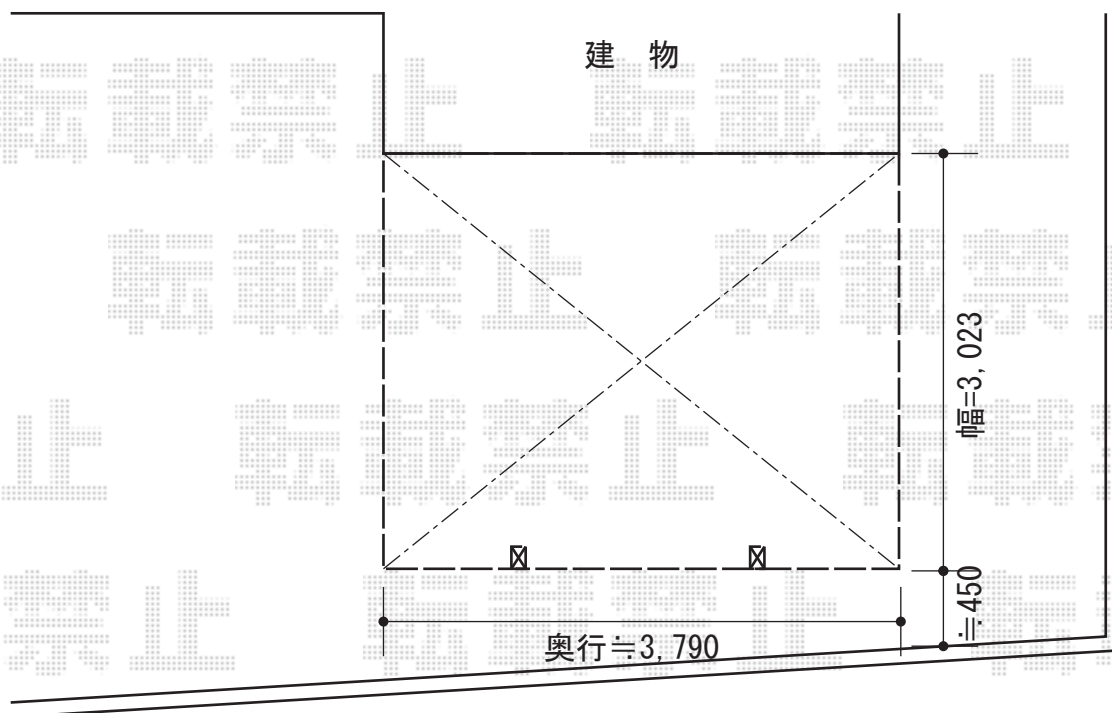

ルーフポートシグマIII 積雪～30cm対応

トステム ルーフポートシグマIII 積雪～30cm対応  
幅=3,023mm  
奥行=4,980mm  
色：シャイングレー  
屋根材：ポリカーボネート（ブルースモーク）  
柱仕様：標準柱仕様（有効高 約2,232mm）

現場状況や作図制限により概略図の内容と多少の違いが生じることがございます。  
施工時は、現場優先とさせて頂きたく思いますので、お立会い頂き、  
最終のご指示のほど、何卒、宜しくお願い致します。