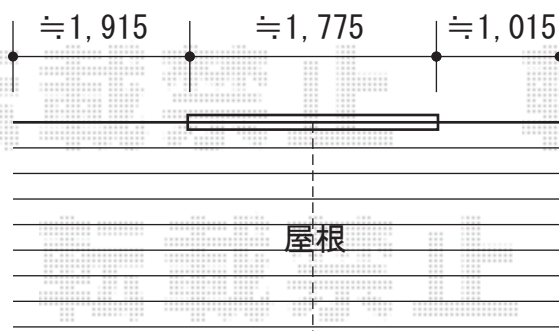

バルコニー・バルコニー屋根

根太を追加してかわします

YKK AP バルコニー BY-X型 縦格子 単体 屋根置き式
間口=2.0間 (3,658mm)
出幅=6尺 (1,770mm)
色：プラチナステン
床材：化粧床材リベルパ (グレイシルバー)
柱仕様：屋根置き式

YKK AP BC屋根タイプ 積雪~20cm対応
間口=関東間2.0間 (柱芯々3,358mm 屋根幅3,670mm)
出幅=6尺 (1,770mm)
色：プラチナステン
屋根材：ポリカーボネート波板トーマイマツト
オプション：物干し引掛けタイプ

現場状況や作図制限により概略図の内容と多少の違いが生じることがございます。
施工時は、現場優先とさせて頂きたく思いますので、お立会い頂き、
最終のご指示のほど、何卒、宜しくお願い致します。

EX-SHOP
HTTP://WWW.EX-SHOP.NET

担当：小林