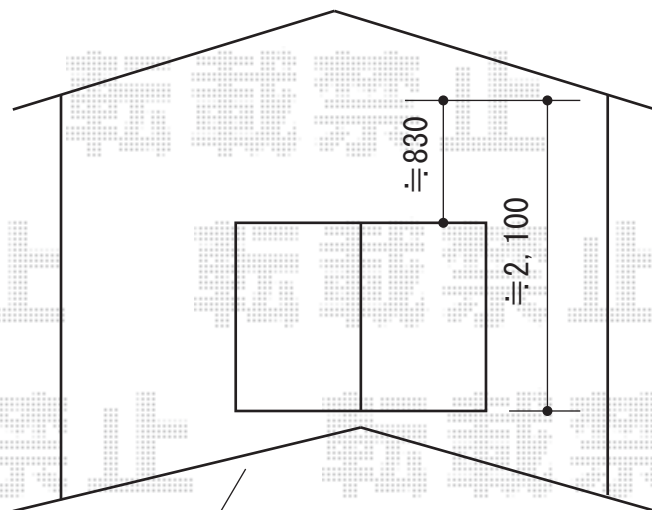

バルコニー・バルコニー屋根

根太を追加してかわします

YKK AP バルコニー BY-X型 縦格子 単体 屋根置き式
間口=2.0間 (3,658mm)
出幅=6尺 (1,770mm)
色：プラチナステン
床材：化粧床材リベルパ (グレイシルバー)
柱仕様：屋根置き式

YKK AP BC屋根タイプ 積雪~20cm対応
間口=関東間2.0間 (柱芯々3,358mm 屋根幅3,670mm)
出幅=6尺 (1,770mm)
色：プラチナステン
屋根材：ポリカーボネート波板トーマイマツト
オプション：物干し引掛けタイプ

現場状況や作図制限により概略図の内容と多少の違いが生じることがございます。
施工時は、現場優先とさせて頂きたく思いますので、お立会い頂き、
最終のご指示のほど、何卒、宜しくお願い致します。

EX-SHOP
HTTP://WWW.EX-SHOP.NET

担当：小林