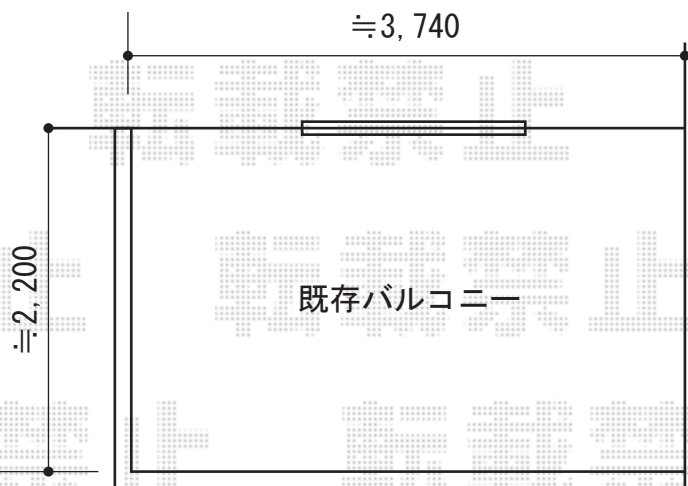

バルコニー・バルコニー屋根

根太を追加してかわします

YKK AP バルコニー BY-X型 縦格子 単体 屋根置き式
間口=2.0間 (3,658mm)
出幅=6尺 (1,770mm)
色：プラチナステン
床材：化粧床材リベルパ (グレイシルバー)
柱仕様：屋根置き式

YKK AP BC屋根タイプ 積雪~20cm対応
間口=関東間2.0間 (柱芯々3,358mm 屋根幅3,670mm)
出幅=6尺 (1,770mm)
色：プラチナステン
屋根材：ポリカーボネート波板トーマイマツト
オプション：物干し引掛けタイプ

現場状況や作図制限により概略図の内容と多少の違いが生じることがございます。
施工時は、現場優先とさせて頂きたく思いますので、お立会い頂き、
最終のご指示のほど、何卒、宜しくお願い致します。

EX-SHOP
HTTP://WWW.EX-SHOP.NET

担当：小林