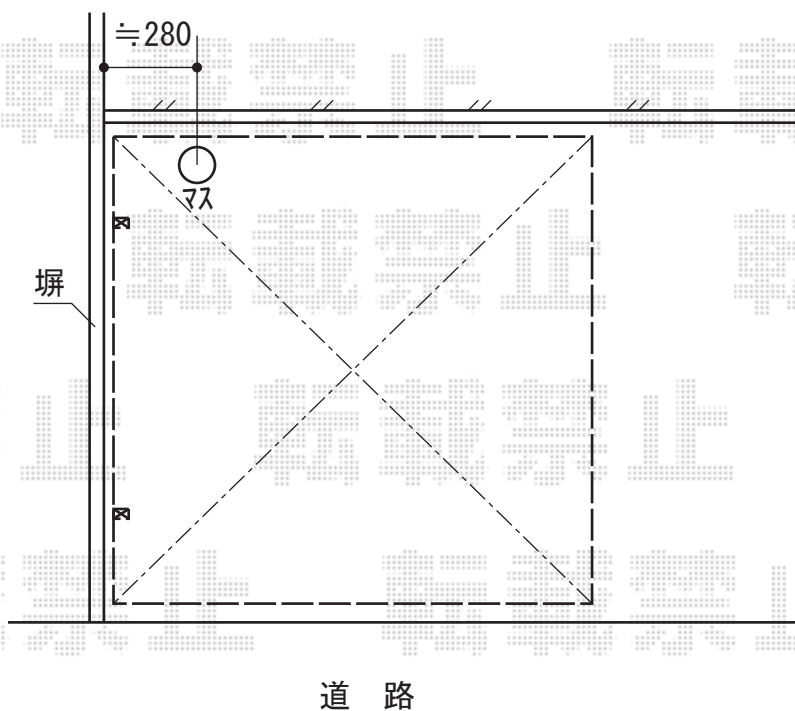

サイクルポート・立水栓

- サイクルポート -

YKK AP レイナポート ミニ 積雪~20cm対応

幅=2,100mm

奥行=2,188mm

色：ホワイト

屋根材：ポリカーボネート（トーマイマット/すりガラス調）

柱仕様：標準柱仕様（有効高 約1,814mm）

- 立水栓 -

給水栓

立水栓

ニッコー 立水栓ユニット モ・エットL

色：ブラウン

パン：シンプルパン（色：ホワイト）

飾り蛇口：クロス F202

補助蛇口：クロス F205