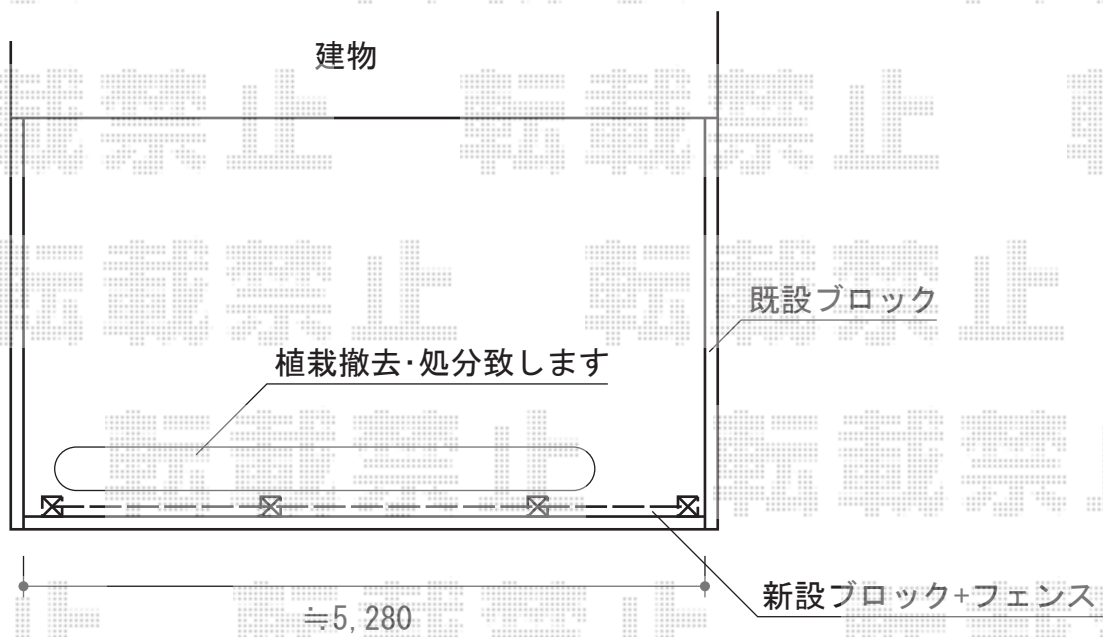

プリオR2型フェンス フリーポールタイプ

TOEX プリオR2型フェンス フリーポールタイプ
本体1枚 (W×H) = (1,975×800mm) × 3枚
柱仕様 : T-8×4本
部品セットB : 4セット
端部キャップB : 1セット
色 : オータムブラウン

現場状況や作図制限により概略図の内容と多少の違いが生じることがございます。
施工時は、現場優先とさせて頂きたく思いますので、お立会い頂き、
最終のご指示のほど、何卒、宜しくお願い致します。