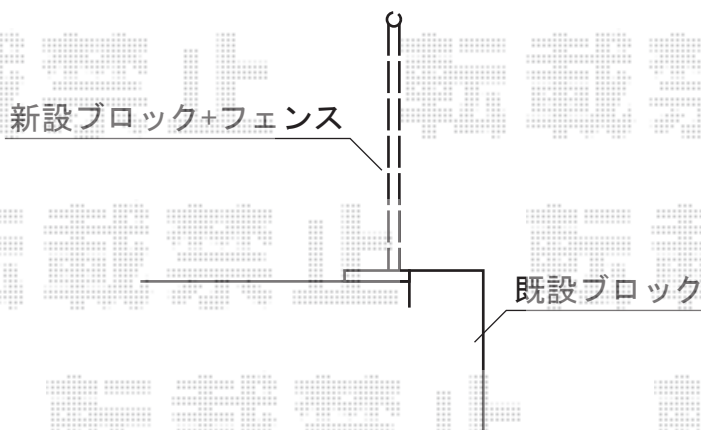

プリオR2型フェンス フリーポールタイプ

TOEX プリオR2型フェンス フリーポールタイプ
本体1枚 (W×H) = (1,975×800mm) × 3枚
柱仕様 : T-8×4本
部品セットB : 4セット
端部キャップB : 1セット
色 : オータムブラウン

現場状況や作図制限により概略図の内容と多少の違いが生じることがございます。
施工時は、現場優先とさせて頂きたく思いますので、お立会い頂き、
最終のご指示のほど、何卒、宜しくお願い致します。